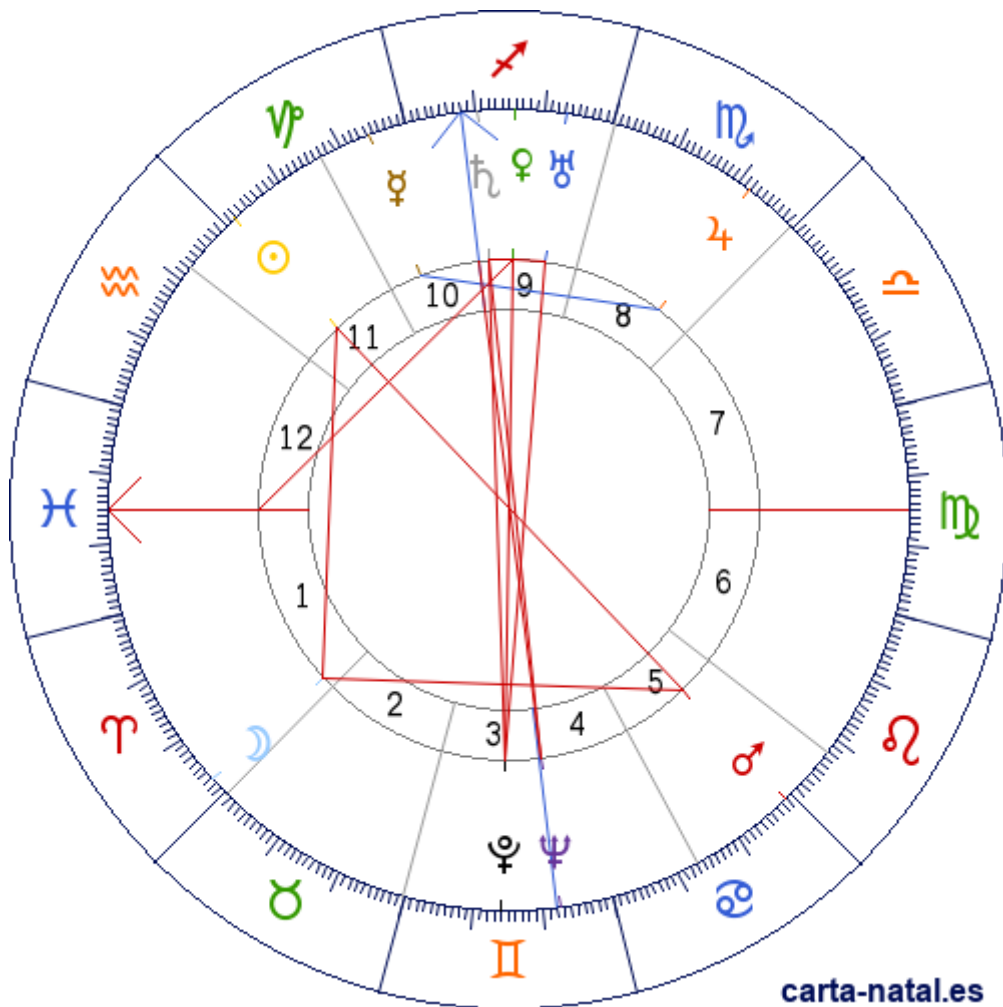

Carta natal

Al Capone

18/01/1899 09:30:00 (EST)

18/01/1899 14:30:00 UT

40:39:00N 73:56:58W

Tropical/geocéntrico

Carta eclíptica

Casas: Placidus

ARMC: 261°19'44.72004"

carta-natal.es

Generalidades

Fuego 40.91%

Tierra 22.73%

Aire 9.09%

Agua 27.27%

Cardinal 45.45%

Planetas

☉	♒	28°20'27"	11
☾	♒	27°17'26"	1 » 2
☿	♑	05°36'46"	10
♀	♑	14°06'45"	9
♂	♎	28°52'31" <u>R</u>	5
♃	♏	08°12'30"	8
♅	♊	19°33'36"	9 » 10
♆	♊	06°47'49"	9
♇	♋	22°29'02" <u>R</u>	4
♇	♋	13°58'32" <u>R</u>	3

Aspectos

☉	90°	☾	1.05° (A)
☉	180°	♂	0.53° (A)
☾	90°	♂	1.58° (A)
♀	60°	♃	2.6° (A)
♀	0°	♅	5.45° (A)
♀	0°	♆	7.32° (S)
♀	180°	♀	0.14° (S)
♀	90°	AC	0.95° (S)
♅	180°	♆	2.92° (A)
♅	180°	♀	5.58° (S)
♆	180°	♀	7.18° (A)
♆	180°	MC	0.45° (A)