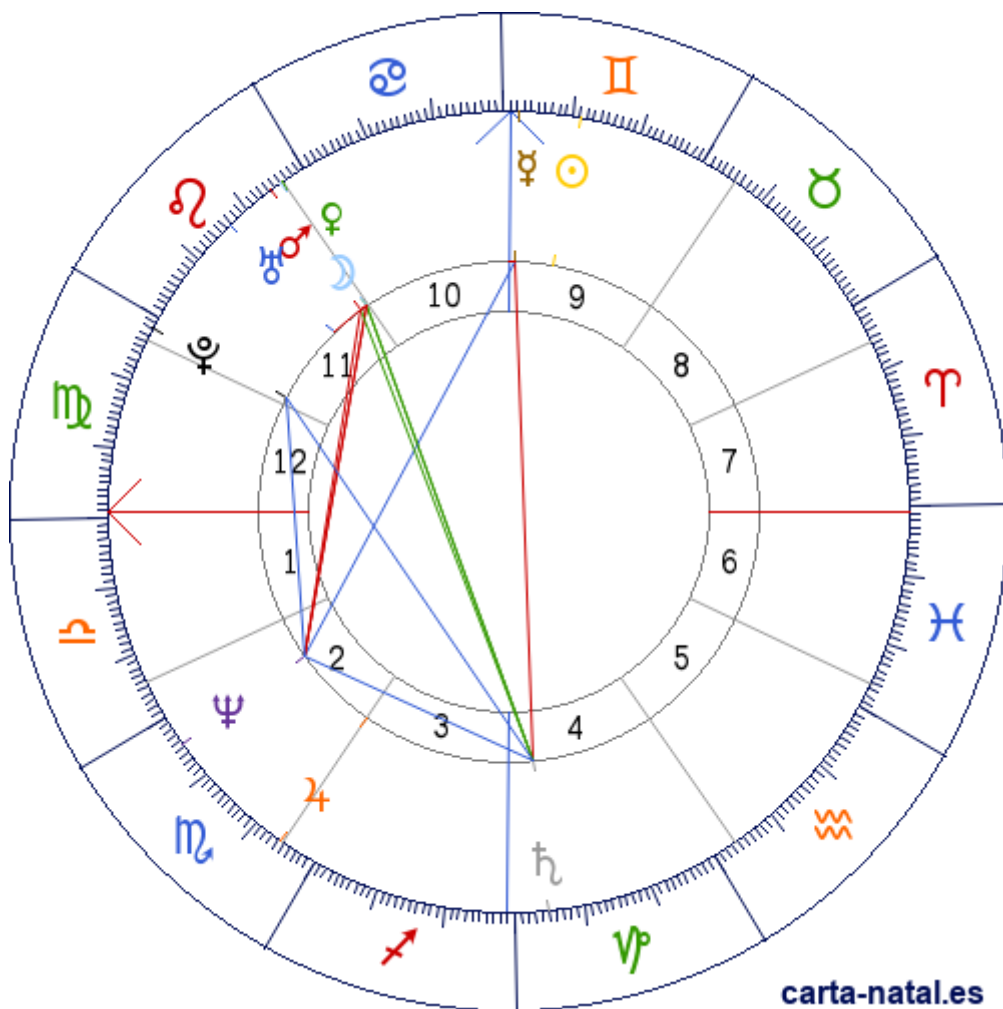

**Carta natal**

**Carlo Ancelotti**

10/06/1959 13:00:00 (CET)

10/06/1959 12:00:00 UT

44:55:06N 10:48:39E

Tropical/geocéntrico

Carta eclíptica

Casas: Placidus

ARMC: 88°54'23.16852"

carta-natal.es

Generalidades

Fuego 36.36%

Tierra 22.73%

Aire 31.82%

Agua 9.09%

Cardinal 4.55%

♅ ♋ 04°31'12"R 2

♆ ♋ 01°51'23" 11 » 12

Aspectos

♁ 0° ♀ 0.3° (S)

♁ 0° ♂ 1.62° (A)

♁ 150° ♃ 0.89° (A)

♁ 90° ♄ 0.51° (A)

♀ 180° ♃ 7.17° (A)