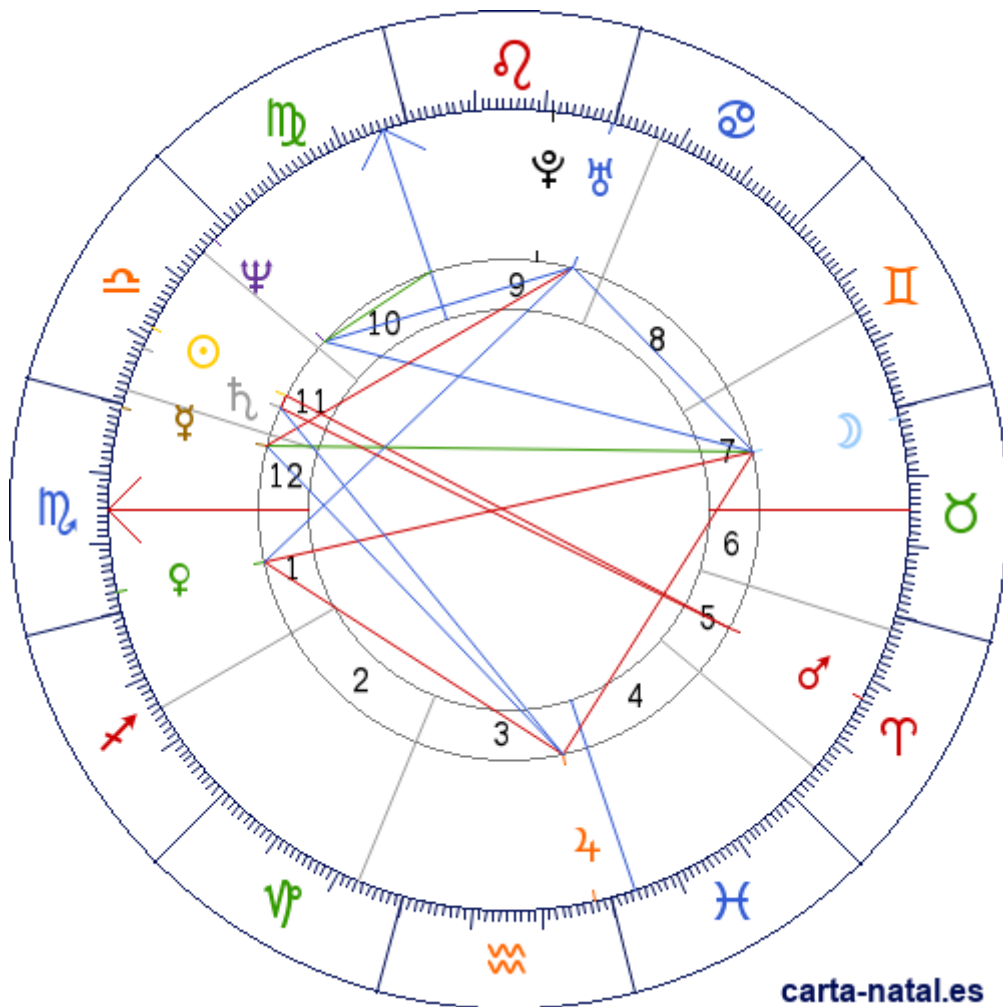

Carta natal

Ricardo III de Inglaterra

11/10/1452 09:02:00 (LMT)
11/10/1452 09:03:45 UT GREG

52:31:36N 00:26:22W

Tropical/geocéntrico
Carta eclíptica
Casas: Placidus

ARMC: 155°27'8.85024"

Generalidades

Casas (Placidus)

C 1 (AC)	♎	15°15'42"
C 2	♈	14°47'02"
C 3	♏	23°17'32"
C 4	♊	03°31'24"
C 5	♋	04°59'56"
C 6	♋	27°53'26"
C 7	♏	15°15'42"
C 8	♌	14°47'02"
C 9	♍	23°17'32"
C 10 (MC)	♎	03°31'24"
C 11	♏	04°59'56"
C 12	♏	27°53'26"

Planetas

☉	♎	18°08'04"	11
☾	♋	28°41'07"	7
♀	♎	00°26'57"	12
♀	♎	27°12'05"	1
♂	♋	17°07'56" <u>R</u>	5
♃	♏	27°39'20" <u>R</u>	3
♁	♎	21°15'05"	11
♂	♎	00°19'32"	9
♅	♎	02°45'33"	10 » 11
♀	♎	08°51'59"	9

Aspectos

☉	180°	♂	1° (S)
☉	0°	♁	3.12° (A)
☾	150°	♀	1.76° (A)
☾	180°	♀	1.48° (S)
☾	90°	♃	1.03° (S)
☾	60°	♁	1.64° (A)
☾	120°	♅	4.07° (A)
♀	120°	♃	2.79° (S)
♀	90°	♁	0.12° (S)
♀	90°	♃	0.45° (A)
♀	120°	♁	3.12° (A)
♂	180°	♁	4.12° (S)
♃	120°	♁	6.4° (A)
♁	60°	♅	2.43° (S)
♅	30°	MC	0.76° (S)