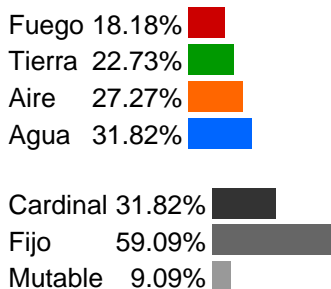

Carta natal

Ricardo III de Inglaterra

11/10/1452 09:02:00 (LMT)
11/10/1452 09:03:45 UT GREG

52:31:36N 00:26:22W

Tropical/geocéntrico
Carta eclíptica
Casas: Placidus

ARMC: 155°27'8.85024"

Generalidades

Casas (Placidus)

C 1 (AC)	♎	15°15'42"
C 2	♈	14°47'02"
C 3	♏	23°17'32"
C 4	♊	03°31'24"
C 5	♋	04°59'56"
C 6	♋	27°53'26"
C 7	♏	15°15'42"
C 8	♌	14°47'02"
C 9	♍	23°17'32"
C 10 (MC)	♎	03°31'24"
C 11	♏	04°59'56"
C 12	♏	27°53'26"