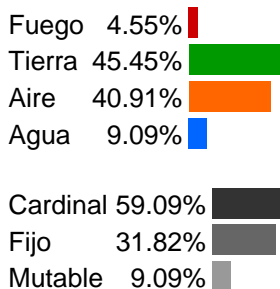

**Carta natal**

**Göran Persson**

20/01/1949 07:40:00 (CET)  
20/01/1949 06:40:00 UT

58:59:45N 16:12:26E

Tropical/geocéntrico  
Carta eclíptica  
Casas: Placidus

ARMC: 235°31'15.1212"

carta-natal.es

Generalidades

Casas (Placidus)

C 1 (AC)	♍	09°26'23"
C 2	♈	20°37'08"
C 3	♊	05°36'21"
C 4	♈	27°47'16"
C 5	♉	12°37'04"
C 6	♉	25°18'05"
C 7	♊	09°26'23"
C 8	♌	20°37'08"
C 9	♍	05°36'21"
C 10 (MC)	♍	27°47'16"
C 11	♎	12°37'04"
C 12	♎	25°18'05"