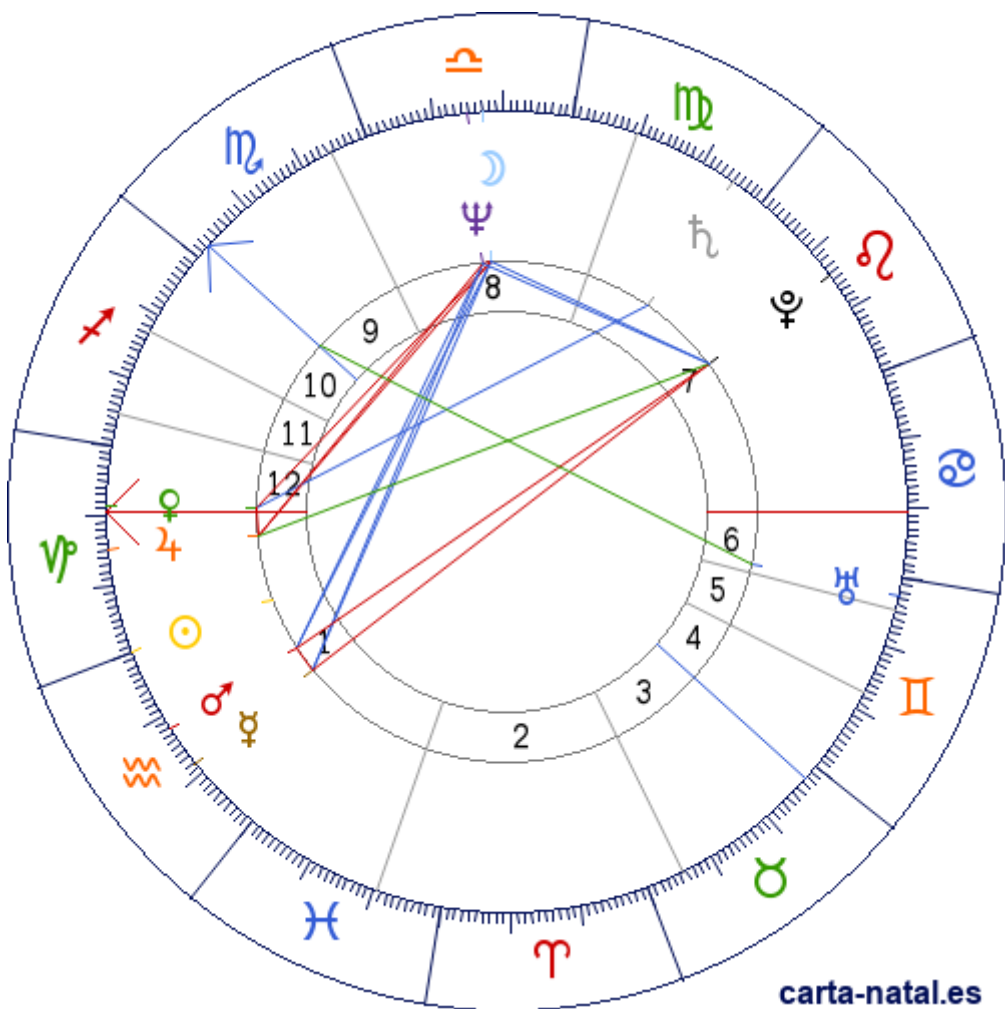

**Carta natal**

**Göran Persson**

20/01/1949 07:40:00 (CET)  
20/01/1949 06:40:00 UT

58:59:45N 16:12:26E

Tropical/geocéntrico  
Carta eclíptica  
Casas: Placidus

ARMC: 235°31'15.1212"

carta-natal.es

Generalidades

Casas (Placidus)

C 1 (AC)	♍	09°26'23"
C 2	♈	20°37'08"
C 3	♊	05°36'21"
C 4	♈	27°47'16"
C 5	♉	12°37'04"
C 6	♉	25°18'05"
C 7	♊	09°26'23"
C 8	♌	20°37'08"
C 9	♍	05°36'21"
C 10 (MC)	♍	27°47'16"
C 11	♎	12°37'04"
C 12	♎	25°18'05"

Planetas

☉	♍	29°53'42"	1
☾	♌	12°53'10"	8
☿	♏	18°22'48"	1
♀	♈	08°37'23"	12 » 1
♂	♏	12°13'35"	1
♃	♍	14°49'07"	1
♁	♌	05°09'44"R	7
♂	♉	27°18'45"R	6
♄	♌	15°10'17"E	8
♆	♏	15°43'54"R	7

Aspectos

☾	120°	♀	5.49° (A)
☾	90°	♀	4.26° (S)
☾	120°	♂	0.66° (S)
☾	90°	♃	1.93° (A)
☾	0°	♄	2.29° (A)
☾	60°	♀	2.85° (A)
♀	0°	♂	6.15° (A)
♀	120°	♄	3.21° (S)
♀	180°	♀	2.65° (S)
♀	0°	♃	6.2° (A)
♀	120°	♁	3.46° (S)
♀	0°	AC	0.82° (S)
♂	120°	♄	2.95° (A)
♂	180°	♀	3.51° (A)
♃	90°	♄	0.35° (A)

♄	150°	♀	0.91° (A)
♁	150°	MC	0.48° (S)
♃	60°	♀	0.56° (A)