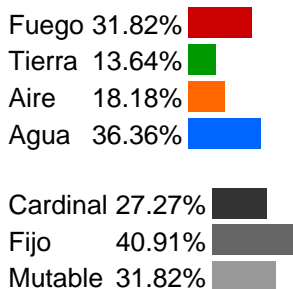

Carta natal

José Eleuterio González

20/02/1813 08:00:00 (LMT)
20/02/1813 14:53:20 UT

20:40:00N 103:20:00W

Tropical/geocéntrico
Carta eclíptica
Casas: Placidus

ARMC: 270°07'55.52976"

carta-natal.es

Generalidades

Casas (Placidus)

C 1 (AC)	♈	00°10'20"
C 2	♉	05°54'43"
C 3	♊	04°52'43"
C 4	♋	00°07'16"
C 5	♌	25°22'43"
C 6	♍	24°23'16"
C 7	♎	00°10'20"
C 8	♏	05°54'43"
C 9	♐	04°52'43"
C 10 (MC)	♑	00°07'16"
C 11	♒	25°22'43"
C 12	♓	24°23'16"

Planetas

☉	♈	01°38'45"	12
☾	♏	01°12'33"	7
♀	♎	19°35'35"	11
♀	♎	07°50'57"	11
♂	♏	15°21'23"	9
♃	♏	00°44'23"R	5
♄	♑	15°54'48"	10
♅	♏	27°54'05"	8
♆	♏	15°23'09"	9
♇	♈	18°31'54"	12

Aspectos

☉	120°	☾	0.44° (A)
☉	150°	♃	0.91° (S)
☉	90°	♅	3.74° (S)
☾	90°	♃	0.47° (S)
♀	180°	♃	7.11° (S)
♂	30°	♄	0.56° (A)
♂	0°	♆	0.03° (A)
♂	90°	♀	3.18° (A)
♃	120°	♅	2.84° (A)
♃	120°	AC	0.57° (A)
♃	150°	MC	0.62° (A)
♄	30°	♆	0.53° (S)
♄	60°	♀	2.62° (A)
♆	90°	♀	3.15° (S)