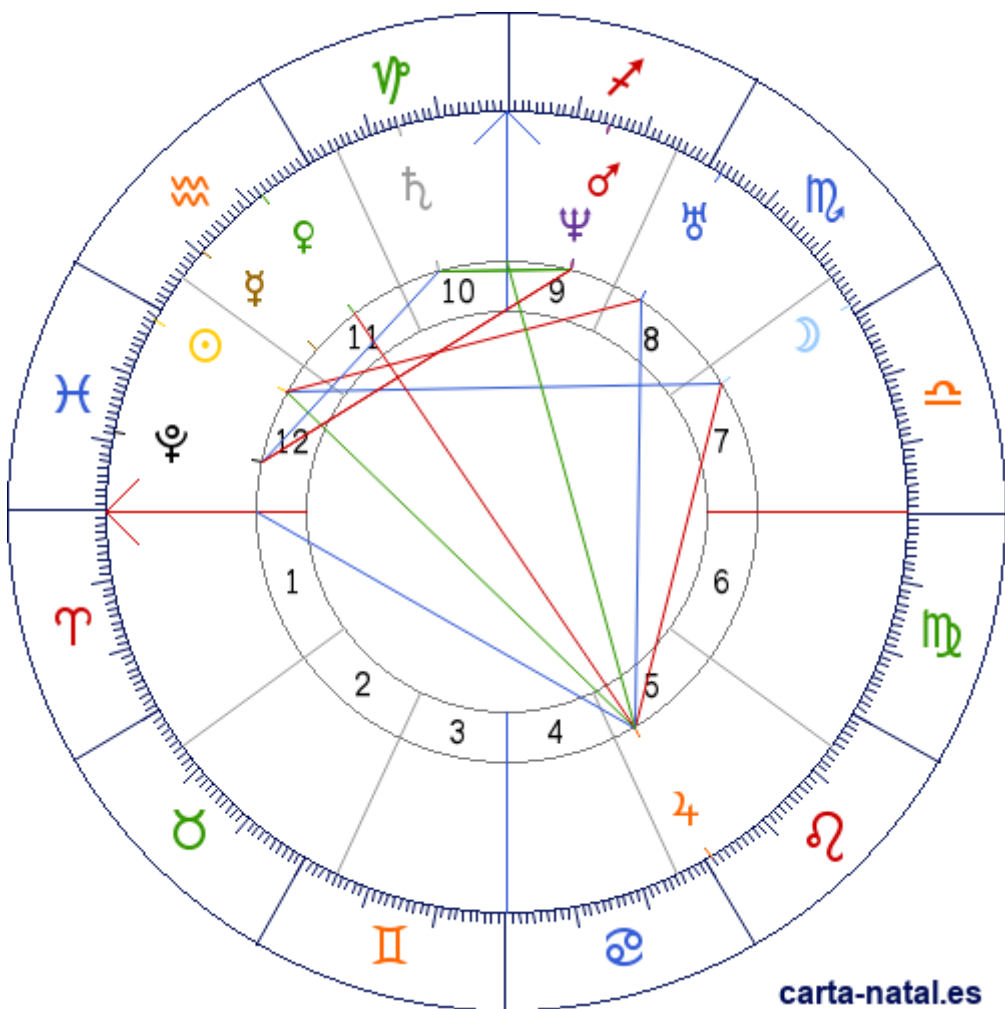

Carta natal

José Eleuterio González

20/02/1813 08:00:00 (LMT)
20/02/1813 14:53:20 UT

20:40:00N 103:20:00W

Tropical/geocéntrico
Carta eclíptica
Casas: Placidus

ARMC: 270°07'55.52976"

carta-natal.es

Generalidades

Casas (Placidus)

C 1 (AC)	♈	00°10'20"
C 2	♉	05°54'43"
C 3	♊	04°52'43"
C 4	♋	00°07'16"
C 5	♌	25°22'43"
C 6	♍	24°23'16"
C 7	♎	00°10'20"
C 8	♏	05°54'43"
C 9	♐	04°52'43"
C 10 (MC)	♑	00°07'16"
C 11	♒	25°22'43"
C 12	♓	24°23'16"

Planetas

☉	♈	01°38'45"	12
☾	♏	01°12'33"	7
♀	♎	19°35'35"	11
♀	♎	07°50'57"	11
♂	♏	15°21'23"	9
♃	♏	00°44'23"R	5
♄	♑	15°54'48"	10
♅	♏	27°54'05"	8
♆	♏	15°23'09"	9
♇	♈	18°31'54"	12

Aspectos

☉	120°	☾	0.44° (A)
☉	150°	♃	0.91° (S)
☉	90°	♅	3.74° (S)
☾	90°	♃	0.47° (S)
♀	180°	♃	7.11° (S)
♂	30°	♄	0.56° (A)
♂	0°	♆	0.03° (A)
♂	90°	♀	3.18° (A)
♃	120°	♅	2.84° (A)
♃	120°	AC	0.57° (A)
♃	150°	MC	0.62° (A)
♄	30°	♆	0.53° (S)
♄	60°	♀	2.62° (A)
♆	90°	♀	3.15° (S)