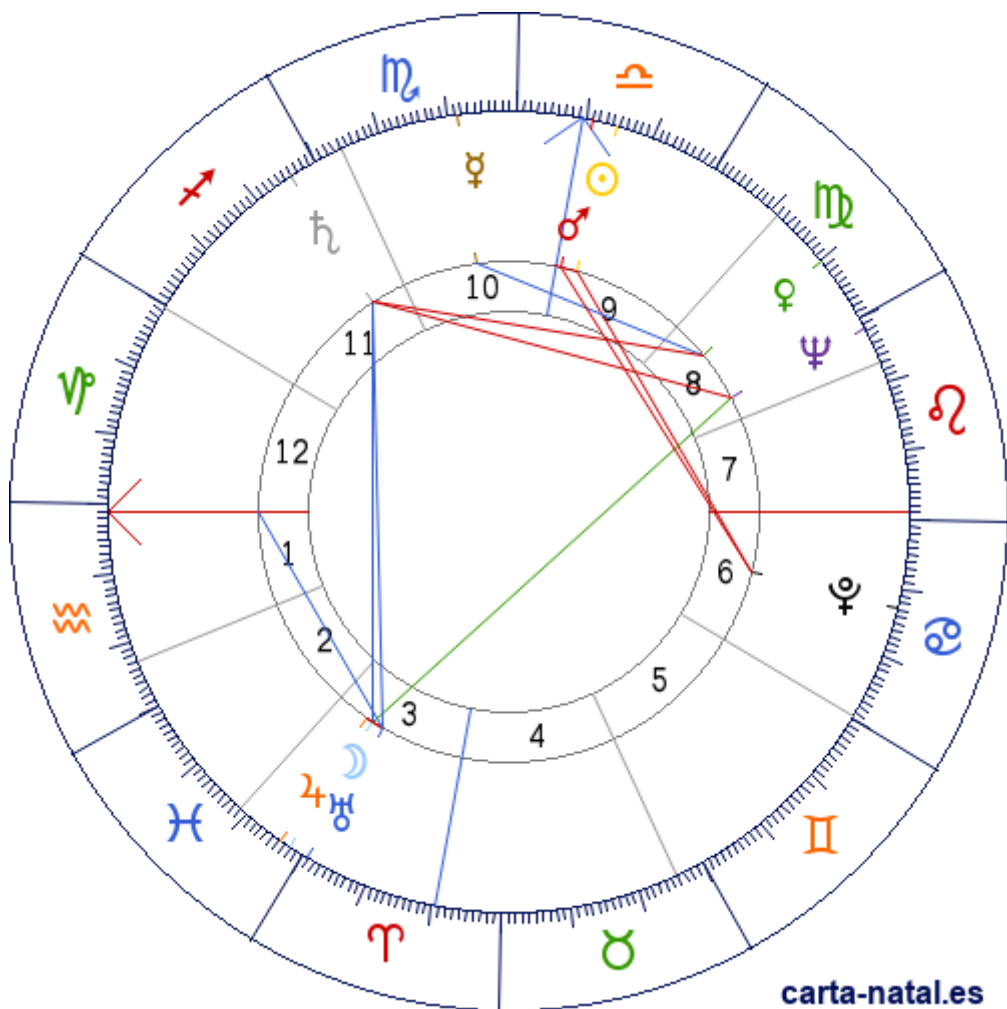

Carta natal

María Esther Brañero

09/10/1927 12:00:00 (/04)
09/10/1927 16:00:00 UT

34:36:00S 58:25:00W

Tropical/geocéntrico
Carta eclíptica
Casas: Placidus

ARMC: 198°51'18.47124"

carta-natal.es

Generalidades

Casas (Placidus)

C 1 (AC)		01°06'22"
C 2		23°02'18"
C 3		18°58'13"
C 4		20°25'03"
C 5		25°49'26"
C 6		00°25'27"
C 7		01°06'22"
C 8		23°02'18"
C 9		18°58'13"
C 10 (MC)		20°25'03"
C 11		25°49'26"
C 12		00°25'27"

Planetas

		15°21'36"	9
		27°56'53"	3
		08°27'12"	10
		09°55'49"	8
		19°03'05"	9 » 10
		26°17'53" <u>R</u>	3
		04°11'57"	11
		00°52'04" <u>R</u>	3
		28°24'16"	8
		17°08'23"	6

Aspectos

	0°		3.69° (A)
	90°		1.78° (A)
	0°		1.65° (S)
	120°		6.25° (A)
	0°		2.92° (A)
	150°		0.46° (A)
	60°		1.48° (A)
	90°		5.73° (S)
	90°		1.91° (S)
	0°	MC	1.37° (S)
	0°		4.57° (S)
	120°		3.33° (S)
	90°		5.79° (S)
	60°	AC	0.24° (S)