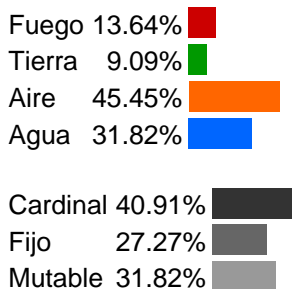

Carta natal

María Esther Brañero

09/10/1927 12:00:00 (/04)
09/10/1927 16:00:00 UT

34:36:00S 58:25:00W

Tropical/geocéntrico
Carta eclíptica
Casas: Placidus

ARMC: 198°51'18.47124"

carta-natal.es

Generalidades

Casas (Placidus)

C 1 (AC)		01°06'22"
C 2		23°02'18"
C 3		18°58'13"
C 4		20°25'03"
C 5		25°49'26"
C 6		00°25'27"
C 7		01°06'22"
C 8		23°02'18"
C 9		18°58'13"
C 10 (MC)		20°25'03"
C 11		25°49'26"
C 12		00°25'27"

Planetas

		15°21'36"	9
		27°56'53"	3
		08°27'12"	10
		09°55'49"	8
		19°03'05"	9 » 10
		26°17'53" <u>R</u>	3
		04°11'57"	11
		00°52'04" <u>R</u>	3
		28°24'16"	8
		17°08'23"	6

Aspectos

	0°		3.69° (A)
	90°		1.78° (A)
	0°		1.65° (S)
	120°		6.25° (A)
	0°		2.92° (A)
	150°		0.46° (A)
	60°		1.48° (A)
	90°		5.73° (S)
	90°		1.91° (S)
	0°	MC	1.37° (S)
	0°		4.57° (S)
	120°		3.33° (S)
	90°		5.79° (S)
	60°	AC	0.24° (S)