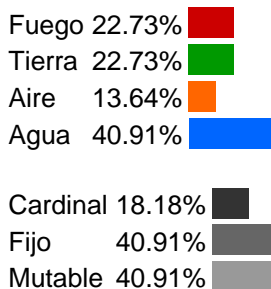

ARMC: 134°59'44.1096"

carta-natal.es

Generalidades

Casas (Placidus)

C 1 (AC)	♈	12°15'34"
C 2	♉	11°27'40"
C 3	♊	11°21'44"
C 4	♋	12°31'41"
C 5	♌	14°25'55"
C 6	♍	14°54'01"
C 7	♎	12°15'34"
C 8	♏	11°27'40"
C 9	♐	11°21'44"
C 10 (MC)	♑	12°31'41"
C 11	♒	14°25'55"
C 12	♓	14°54'01"