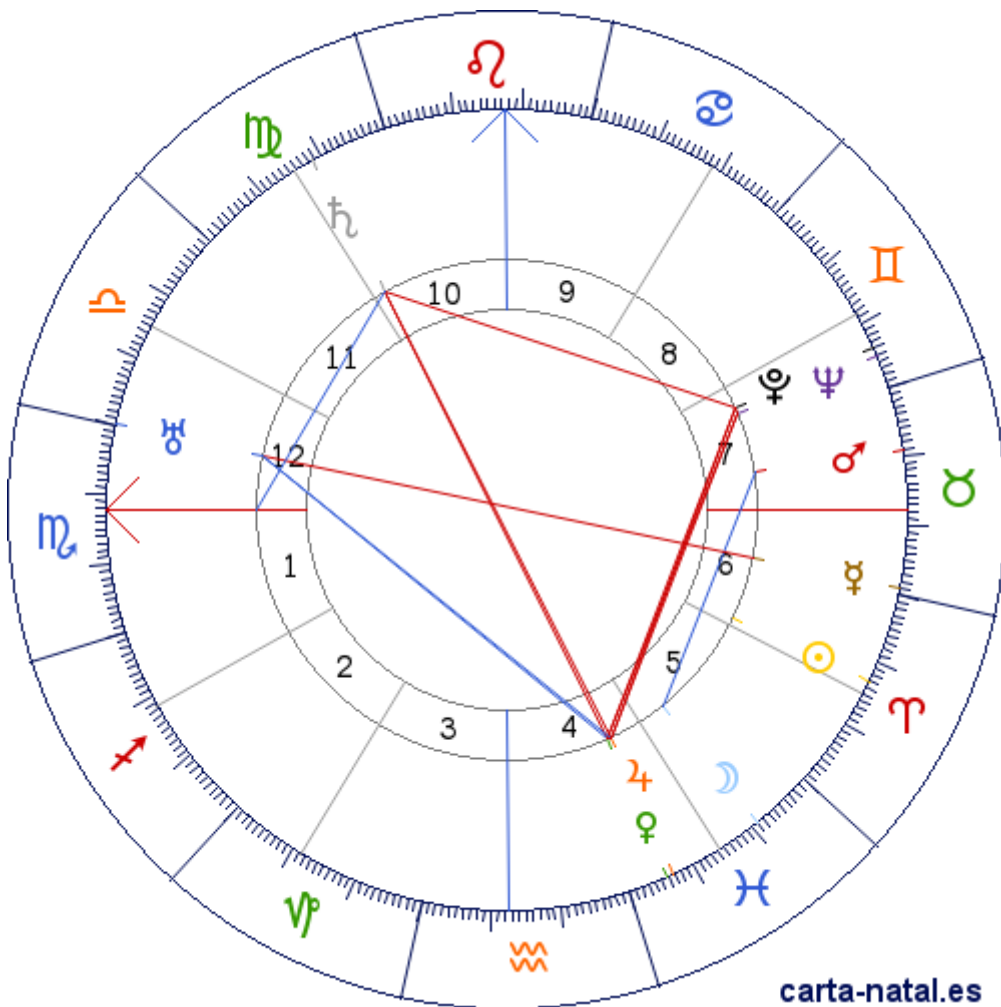

Carta natal

Ernerto Pastor Lavergne

06/04/1891 20:00:00 (LMT)

07/04/1891 00:26:27 UT

18:00:40N 66:36:51W

Tropical/geocéntrico

Carta eclíptica

Casas: Placidus

ARMC: 134°59'44.1096"

carta-natal.es

Generalidades

Casas (Placidus)

C 1 (AC)	♈	12°15'34"
C 2	♉	11°27'40"
C 3	♊	11°21'44"
C 4	♋	12°31'41"
C 5	♌	14°25'55"
C 6	♍	14°54'01"
C 7	♎	12°15'34"
C 8	♏	11°27'40"
C 9	♐	11°21'44"
C 10 (MC)	♑	12°31'41"
C 11	♒	14°25'55"
C 12	♓	14°54'01"

Planetas

☉	♈	16°54'42"	6
☽	♋	20°54'32"	5
♀	♎	01°09'01"	6
♀	♋	05°58'58"	4
♂	♎	20°54'29"	7
♃	♋	06°44'13"	4
♅	♊	11°23'17" <u>R</u>	10 » 11
♆	♉	29°55'20" <u>R</u>	12
♇	♏	04°45'47"	7
♁	♏	06°17'59"	7

Aspectos