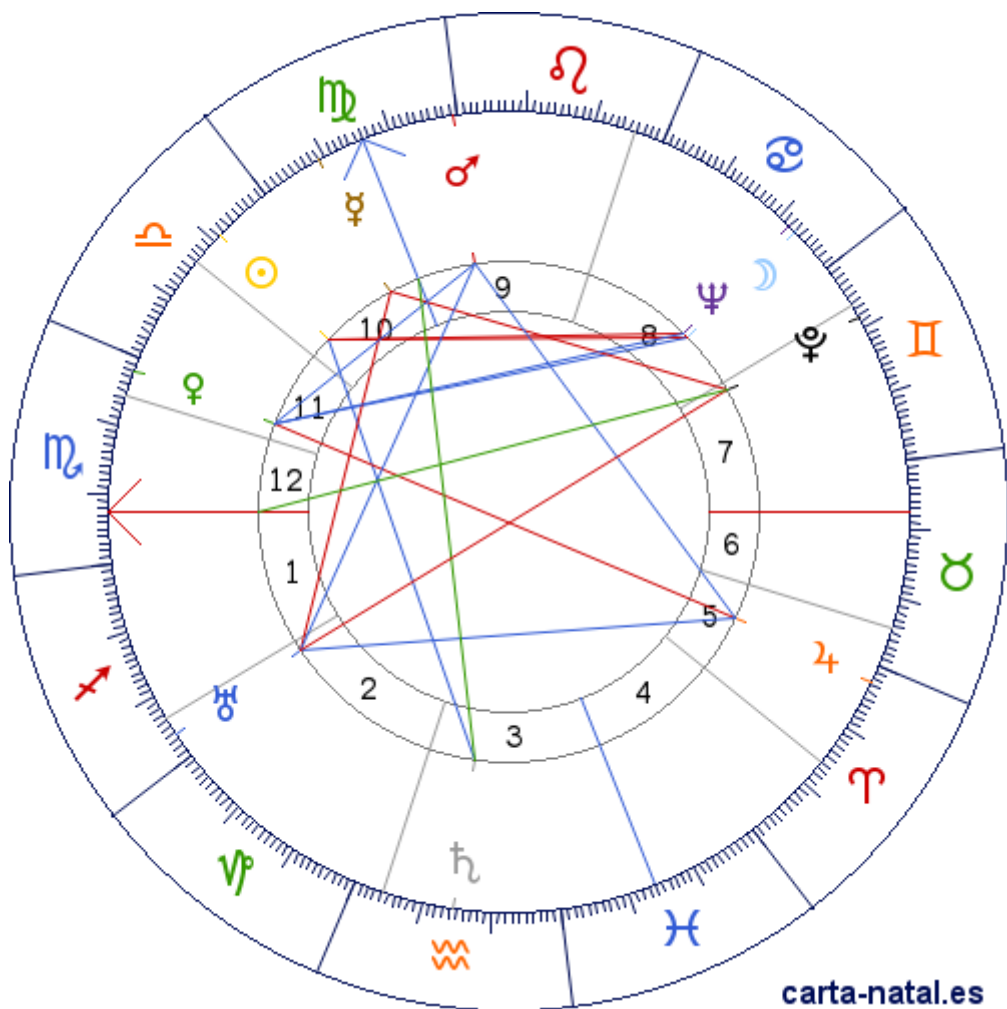

Carta natal

Graham Greene

02/10/1904 10:20:00 (GMT)

02/10/1904 10:20:00 UT

51:45:37N 00:33:55W

Tropical/geocéntrico

Carta eclíptica

Casas: Placidus

ARMC: 165°08'23.82936"

carta-natal.es

Generalidades

Casas (Placidus)

C 1 (AC)	♈	22°33'10"
C 2	♉	23°37'41"
C 3	♊	04°02'41"
C 4	♋	13°52'09"
C 5	♌	13°54'50"
C 6	♍	05°41'30"
C 7	♎	22°33'10"
C 8	♏	23°37'41"
C 9	♐	04°02'41"
C 10 (MC)	♑	13°52'09"
C 11	♒	13°54'50"
C 12	♓	05°41'30"

Planetas

☉	♈	08°46'54"	10
☾	♏	06°56'45"	8
☿	♈	20°56'49"	10
♀	♈	01°54'54"	11 » 12
♂	♈	00°31'42"	9
♃	♏	27°19'15" <u>R</u>	5
♅	♏	14°34'58" <u>R</u>	3
♆	♉	26°16'27"	2
♇	♏	08°09'36"	8
♁	♏	21°42'0" <u>R</u>	7 » 8

Aspectos

☉	90°	☾	1.84° (A)
☉	120°	♃	5.8° (A)
☉	90°	♅	0.62° (S)
☾	120°	♀	5.03° (S)
☾	0°	♅	1.21° (A)
♀	90°	♆	5.33° (A)
♀	90°	♁	0.75° (A)
♀	60°	♂	1.39° (S)
♀	180°	♃	4.59° (S)
♀	120°	♅	6.25° (A)
♂	120°	♃	3.21° (S)
♂	120°	♆	4.25° (S)
♃	120°	♆	1.05° (A)
♃	150°	MC	0.71° (A)
♆	180°	♁	4.57° (S)