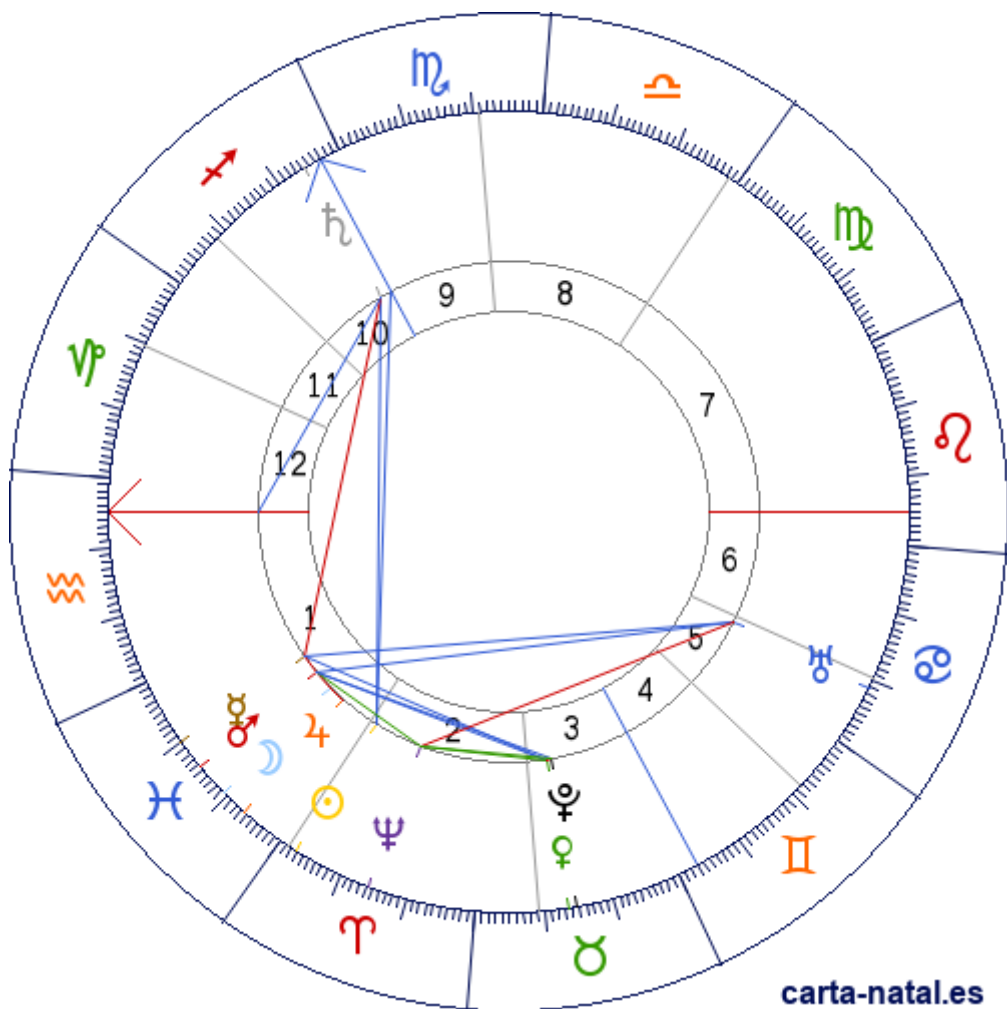

Carta natal

Dietrich Eckart

23/03/1868 04:00:00 (LMT)
23/03/1868 03:14:09 UT

49:16:49N 11:27:46E

Tropical/geocéntrico
Carta eclíptica
Casas: Placidus

ARMC: 240°53'31.35048"

carta-natal.es

Generalidades

Casas (Placidus)

C 1 (AC)	♈	04°52'47"
C 2	♉	01°27'52"
C 3	♊	09°08'13"
C 4	♋	02°56'36"
C 5	♌	21°40'43"
C 6	♍	10°13'53"
C 7	♎	04°52'47"
C 8	♏	01°27'52"
C 9	♐	09°08'13"
C 10 (MC)	♑	02°56'36"
C 11	♒	21°40'43"
C 12	♓	10°13'53"

Planetas

☉	♈	02°47'23"	2
☾	♈	19°28'30"	1
☿	♈	09°59'22"	1
♀	♉	13°34'38"	3
♂	♉	14°26'14"	1
♃	♊	23°24'26"	1
♄	♊	05°38'42" E	10
♅	♊	08°48'34"	5 » 6
♆	♊	14°17'31"	2
♇	♊	14°39'10"	3

Aspectos

☉	120°	♄	2.86° (A)
☉	120°	MC	0.15° (S)
☾	0°	♂	5.04° (S)
☾	0°	♃	3.93° (A)
♀	60°	♀	3.59° (S)
♀	0°	♂	4.45° (S)
♀	90°	♄	4.34° (S)
♀	120°	♅	1.18° (S)
♀	60°	♂	0.86° (A)
♀	30°	♆	0.71° (A)
♀	0°	♇	1.08° (A)
♂	120°	♅	5.63° (S)
♂	30°	♆	0.15° (S)
♂	60°	♇	0.22° (A)
♄	60°	AC	0.77° (A)

♁	90°	♄	5.48° (S)
♄	30°	♁	0.36° (A)