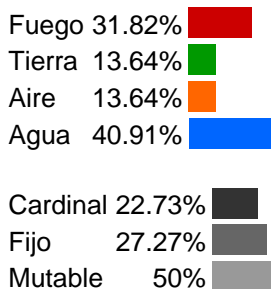

Carta natal

Dietrich Eckart

23/03/1868 04:00:00 (LMT)
23/03/1868 03:14:09 UT

49:16:49N 11:27:46E

Tropical/geocéntrico
Carta eclíptica
Casas: Placidus

ARMC: 240°53'31.35048"

carta-natal.es

Generalidades

Casas (Placidus)

C 1 (AC)	♈	04°52'47"
C 2	♉	01°27'52"
C 3	♊	09°08'13"
C 4	♋	02°56'36"
C 5	♌	21°40'43"
C 6	♍	10°13'53"
C 7	♎	04°52'47"
C 8	♏	01°27'52"
C 9	♐	09°08'13"
C 10 (MC)	♑	02°56'36"
C 11	♒	21°40'43"
C 12	♓	10°13'53"

Planetas

☉	♈	02°47'23"	2
☾	♈	19°28'30"	1
☿	♈	09°59'22"	1
♀	♉	13°34'38"	3
♂	♉	14°26'14"	1
♃	♊	23°24'26"	1
♄	♊	05°38'42" E	10
♅	♊	08°48'34"	5 » 6
♆	♊	14°17'31"	2
♇	♊	14°39'10"	3

Aspectos

☉	120°	♄	2.86° (A)
☉	120°	MC	0.15° (S)
☾	0°	♂	5.04° (S)
☾	0°	♃	3.93° (A)
♀	60°	♀	3.59° (S)
♀	0°	♂	4.45° (S)
♀	90°	♄	4.34° (S)
♀	120°	♅	1.18° (S)
♀	60°	♂	0.86° (A)
♀	30°	♆	0.71° (A)
♀	0°	♇	1.08° (A)
♂	120°	♅	5.63° (S)
♂	30°	♆	0.15° (S)
♂	60°	♇	0.22° (A)
♄	60°	AC	0.77° (A)