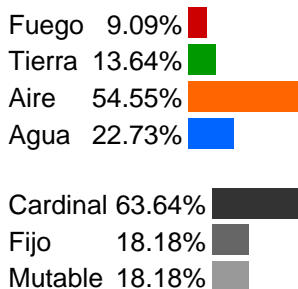

Carta natal

Arthur Rimbaud

20/10/1854 06:00:00 (LMT)
20/10/1854 05:41:08 UT

49:46:00N 04:43:00E

Tropical/geocéntrico
Carta eclíptica
Casas: Placidus

ARMC: 118°21'41.96016"

carta-natal.es

Generalidades

Casas (Placidus)

C 1 (AC)		20°23'37"
C 2		16°49'24"
C 3		19°15'13"
C 4		26°20'42"
C 5		00°48'53"
C 6		28°40'09"
C 7		20°23'37"
C 8		16°49'24"
C 9		19°15'13"
C 10 (MC)		26°20'42"
C 11		00°48'53"
C 12		28°40'09"