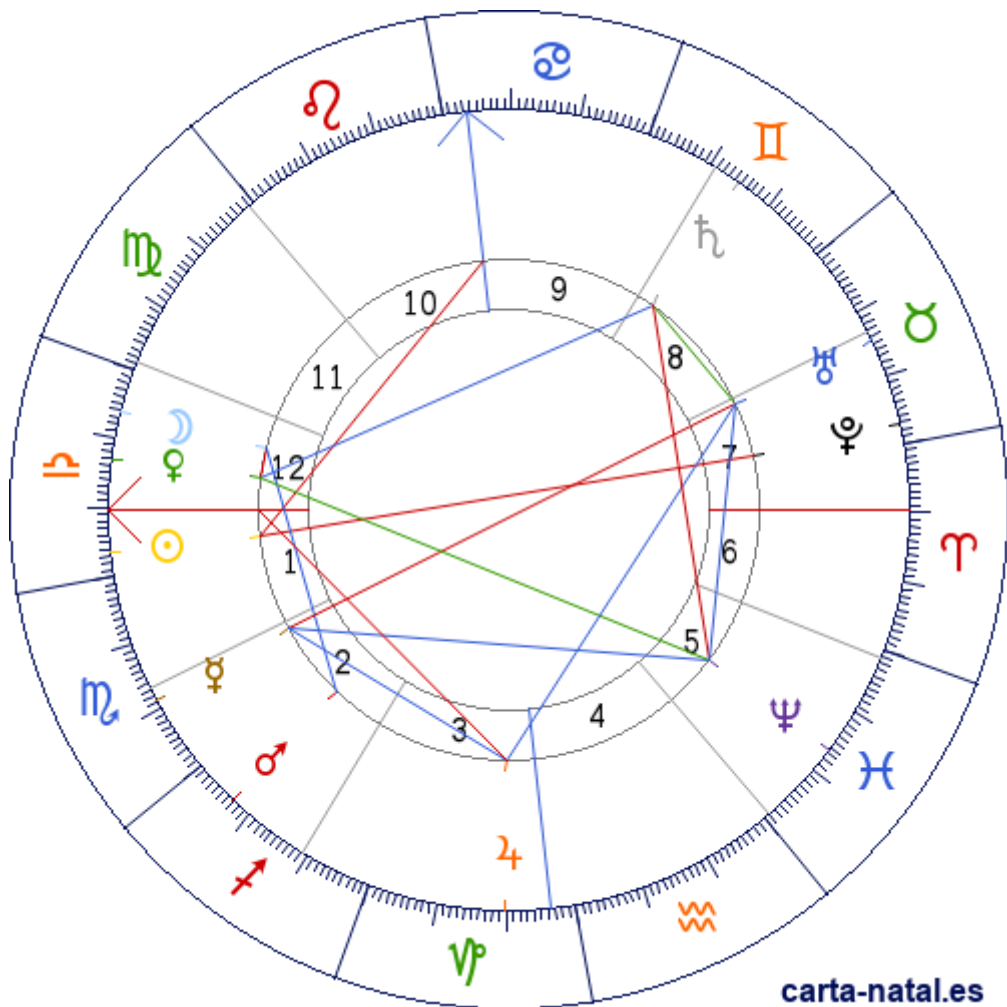

Carta natal

Arthur Rimbaud

20/10/1854 06:00:00 (LMT)
20/10/1854 05:41:08 UT

49:46:00N 04:43:00E

Tropical/geocéntrico
Carta eclíptica
Casas: Placidus

ARMC: 118°21'41.96016"

carta-natal.es

Generalidades

Casas (Placidus)

C 1 (AC)		20°23'37"
C 2		16°49'24"
C 3		19°15'13"
C 4		26°20'42"
C 5		00°48'53"
C 6		28°40'09"
C 7		20°23'37"
C 8		16°49'24"
C 9		19°15'13"
C 10 (MC)		26°20'42"
C 11		00°48'53"
C 12		28°40'09"

Planetas

		26°31'12"	1
		06°09'48"	12
		18°44'42"	2
		13°04'31"	12
		06°47'55"	2
		19°43'56"	3
		15°26'39" <u>R</u>	8 » 9
		15°23'58" <u>R</u>	7 » 8
		13°30'36" <u>R</u>	5
		02°50'49" <u>R</u>	7

Aspectos

	180°		6.33° (A)
	90°	MC	0.17° (A)
	0°		6.91° (A)
	60°		0.64° (A)
	60°		0.99° (A)
	180°		3.35° (S)
	120°		5.23° (S)
	120°		2.37° (A)
	150°		0.43° (A)
	120°		4.33° (S)
	90°	AC	0.66° (S)
	30°		0.04° (A)
	90°		1.93° (A)
	60°		1.89° (A)