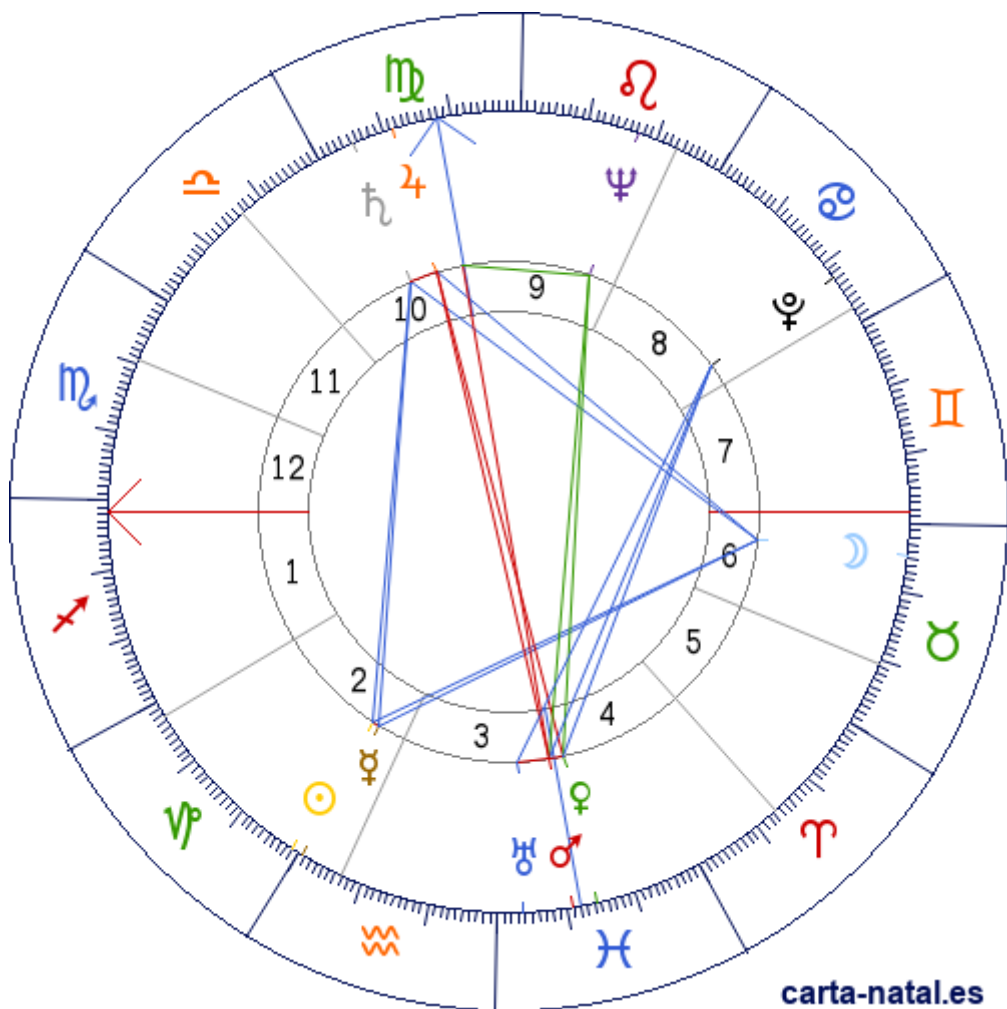

Carta natal

Patricia Highsmith

19/01/1921 03:30:00 (CST)

19/01/1921 09:30:00 UT

32:43:31N 97:19:15W

Tropical/geocéntrico

Carta eclíptica

Casas: Placidus

ARMC: 163°24'45.20916"

carta-natal.es

Generalidades

Casas (Placidus)

C 1 (AC)	♈	01°37'39"
C 2	♉	02°25'05"
C 3	♊	06°51'44"
C 4	♋	12°00'44"
C 5	♌	13°20'49"
C 6	♍	09°22'37"
C 7	♎	01°37'39"
C 8	♏	02°25'05"
C 9	♐	06°51'44"
C 10 (MC)	♑	12°00'44"
C 11	♒	13°20'49"
C 12	♓	09°22'37"

Planetas

☉	♍	28°47'44"	2
☾	♊	25°22'06"	6
☿	♑	00°29'37"	2
♀	♎	14°18'48"	4
♂	♏	10°54'59"	3 » 4
♃	♐	18°31'38"R	10
♄	♑	24°35'51"R	10
♅	♋	03°38'05"	3
♆	♏	12°44'55"R	9
♇	♒	07°27'11"R	8

Aspectos

☉	120°	☾	3.43° (A)
☉	0°	♀	1.7° (S)
☉	120°	♃	4.2° (S)
☾	120°	♀	5.13° (A)
☾	120°	♃	6.84° (S)
☾	120°	♄	0.77° (S)
♀	120°	♃	5.9° (S)
♀	0°	♂	3.4° (S)
♀	180°	♃	4.21° (A)
♀	150°	♆	1.56° (S)
♀	120°	♅	6.86° (S)
♂	180°	♃	7.61° (A)
♂	0°	♅	7.28° (S)
♂	150°	♆	1.83° (A)
♂	120°	♅	3.46° (S)

♂	180°	MC	1.1° (S)
♃	0°	♃	6.07° (S)
♆	120°	♀	3.82° (A)
♄	30°	MC	0.74° (A)