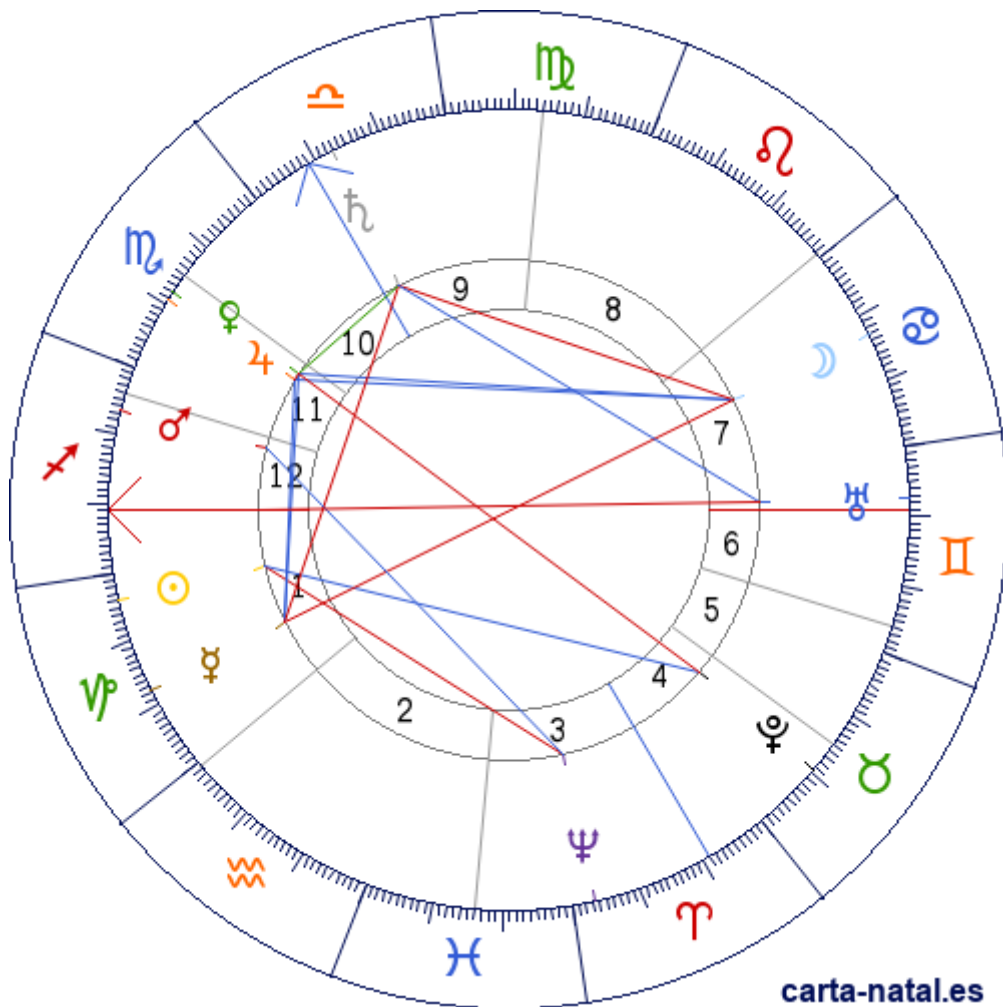

Carta natal

Charles Pathé

26/12/1863 07:00:00 (LMT)
26/12/1863 06:49:21 UT

48:43:29N 02:39:40E

Tropical/geocéntrico
Carta eclíptica
Casas: Placidus

ARMC: 199°16'32.18988"

carta-natal.es

Generalidades

- Fuego 27.27%
- Tierra 27.27%
- Aire 18.18%
- Agua 27.27%

- Cardinal 54.55%
- Fijo 18.18%
- Mutable 27.27%

Casas (Placidus)

C 1 (AC)	♈	20°56'00"
C 2	♉	00°43'18"
C 3	♊	16°03'51"
C 4	♋	20°52'04"
C 5	♌	15°12'36"
C 6	♍	04°01'03"
C 7	♎	20°56'00"
C 8	♏	00°43'18"
C 9	♐	16°03'51"
C 10 (MC)	♑	20°52'04"
C 11	♒	15°12'36"
C 12	♓	04°01'03"

Planetas

☉	♈	04°03'48"	1
☽	♏	16°55'33"	7
♀	♋	17°41'19"	1
♀	♑	18°03'39"	11
♂	♈	06°33'11"	12
♃	♋	19°22'10"	11
♄	♑	17°09'42"	9 » 10
♅	♊	22°34'51"R	7
♆	♓	03°20'25"	3
♁	♓	10°31'14"R	4

Aspectos

☉	90°	♃	0.72° (S)
☉	120°	♀	6.46° (A)
☉	120°	♆	1.13° (A)
☉	120°	♁	2.44° (A)
☉	90°	♄	0.24° (A)
☽	60°	♀	0.37° (A)
☽	60°	♃	1.68° (A)
☽	90°	♄	0.53° (S)
♀	0°	♃	1.31° (A)
♀	30°	♄	0.9° (S)
♀	180°	♁	7.54° (S)
♂	120°	♃	3.21° (S)
♄	120°	♅	5.42° (A)
♅	180°	AC	1.65° (A)