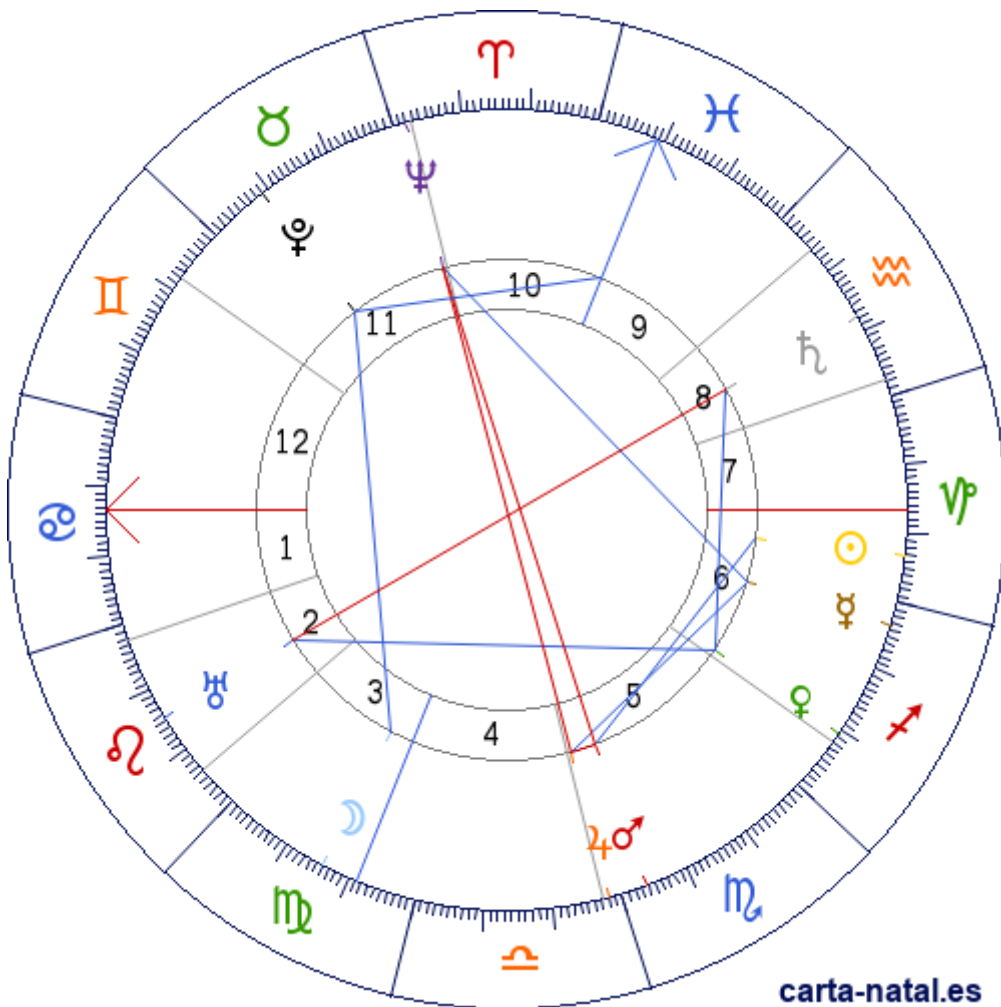

**Carta natal**

**María Lejárraga**

28/12/1874 17:00:00 (LMT)

28/12/1874 17:11:27 UT

42:19:47N 02:51:43W

Tropical/geocéntrico

Carta eclíptica

Casas: Placidus

ARMC: 352°00'1.90656"

carta-natal.es

Generalidades

Fuego 27.27%

Tierra 31.82%

Aire 9.09%

Agua 31.82%

Cardinal 36.36%

**Planetas**

☉	♏	06°52'09"	6
☾	♎	15°48'30"	3
♀	♐	26°35'50"	6
♀	♐	09°22'32" <u>E</u>	6
♂	♑	03°50'51"	5
♃	♍	28°10'19"	5
♁	♈	12°13'25"	8
♁	♏	14°38'14" <u>R</u>	2
♄	♓	28°02'38" <u>R</u>	11
♀	♏	20°58'46" <u>R</u>	11