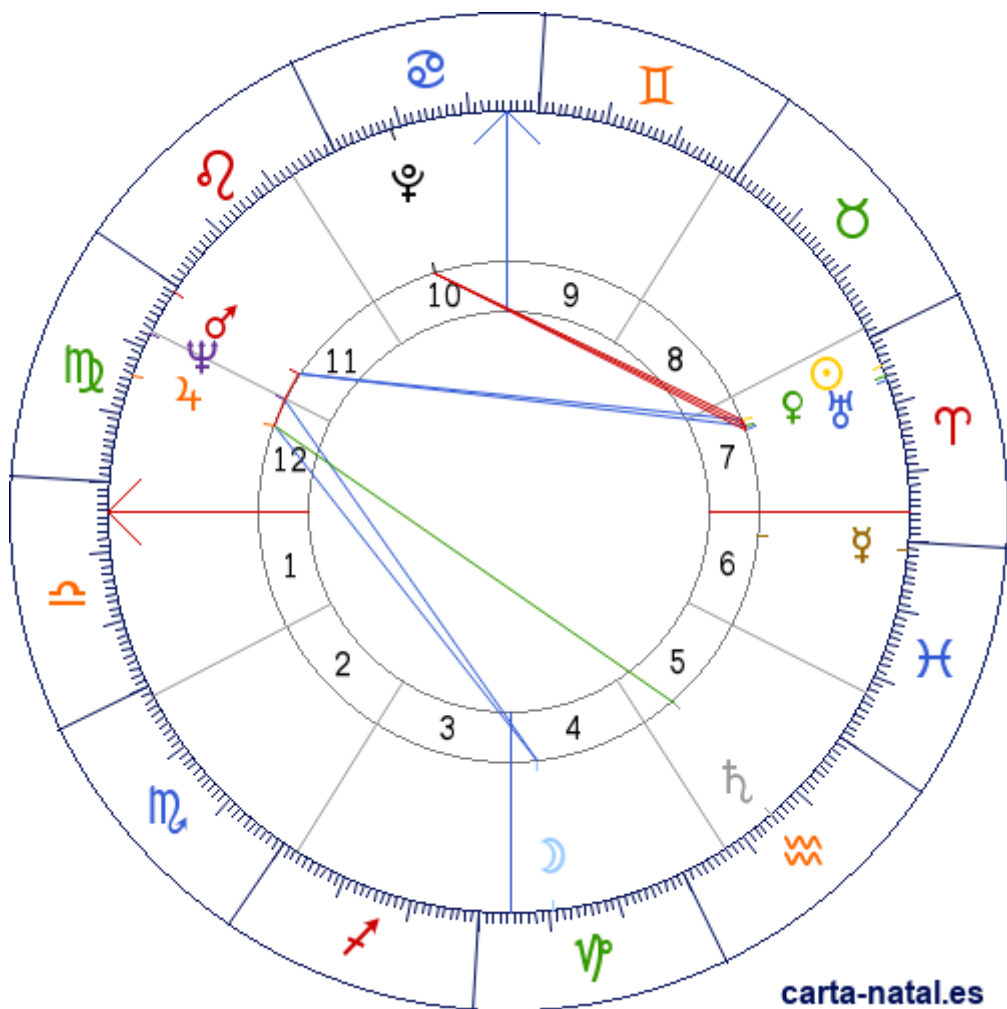

Carta natal

Elizabeth Montgomery

15/04/1933 16:38:00 (PST)

16/04/1933 00:38:00 UT

34:03:08N 118:14:37W

Tropical/geocéntrico

Carta eclíptica

Casas: Placidus

ARMC: 94°58'5.64996"

carta-natal.es

Generalidades

Fuego 27.27%

Tierra 31.82%

Aire 18.18%

Agua 22.73%

Cardinal 68.18%

♇ ♊ 07°40'56"R 12

♁ ♈ 21°15'46" 10

Aspectos

☉ 0° ♀ 1.47° (A)

☉ 120° ♂ 5.38° (A)

☉ 0° ♁ 2.1° (S)

☉ 90° ♃ 4.31° (S)

☾ 120° ♃ 3.61° (A)