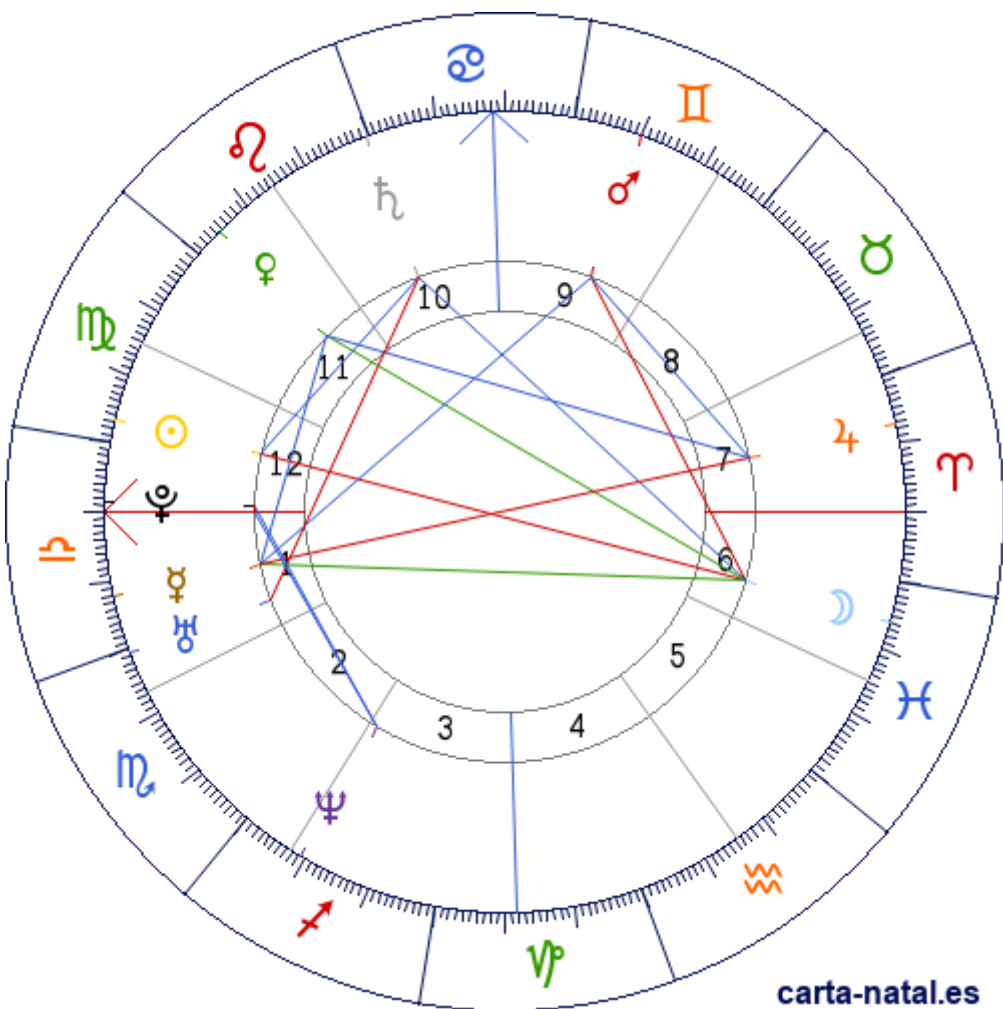

Carta natal

Asia Argento

20/09/1975 08:07:00 (CEST)
20/09/1975 06:07:00 UT

41:53:41N 12:29:02E

Tropical/geocéntrico
Carta eclíptica
Casas: Placidus

ARMC: 102°45'0.3078"

carta-natal.es

Generalidades

Casas (Placidus)

C 1 (AC)	♈	09°59'58"
C 2	♉	06°38'20"
C 3	♊	07°36'47"
C 4	♋	11°43'42"
C 5	♌	15°20'08"
C 6	♍	15°05'52"
C 7	♎	09°59'58"
C 8	♏	06°38'20"
C 9	♐	07°36'47"
C 10 (MC)	♑	11°43'42"
C 11	♒	15°20'08"
C 12	♓	15°05'52"

Planetas

☉	♉	26°40'05"	12
☾	♍	24°04'26"	6
♀	♈	22°12'49"	1
♀	♎	25°31'15"	11
♂	♊	20°01'41"	9
♃	♎	22°36'03" ^R	7
♄	♎	00°16'51"	10
♅	♉	00°37'23"	1
♆	♊	09°15'36"	3
♇	♈	08°38'28"	12 » 1

Aspectos

☉	180°	☾	2.59° (A)
☉	60°	♄	3.61° (A)
☾	150°	♀	1.86° (S)
☾	150°	♀	1.45° (A)
☾	90°	♂	4.05° (S)
☾	120°	♄	6.21° (A)
♀	60°	♀	3.31° (A)
♀	120°	♂	2.19° (S)
♀	180°	♃	0.39° (A)
♀	120°	♃	2.92° (S)
♂	60°	♃	2.57° (A)
♄	90°	♅	0.34° (A)
♆	60°	♇	0.62° (A)
♆	60°	AC	0.74° (S)
♇	0°	AC	1.36° (S)