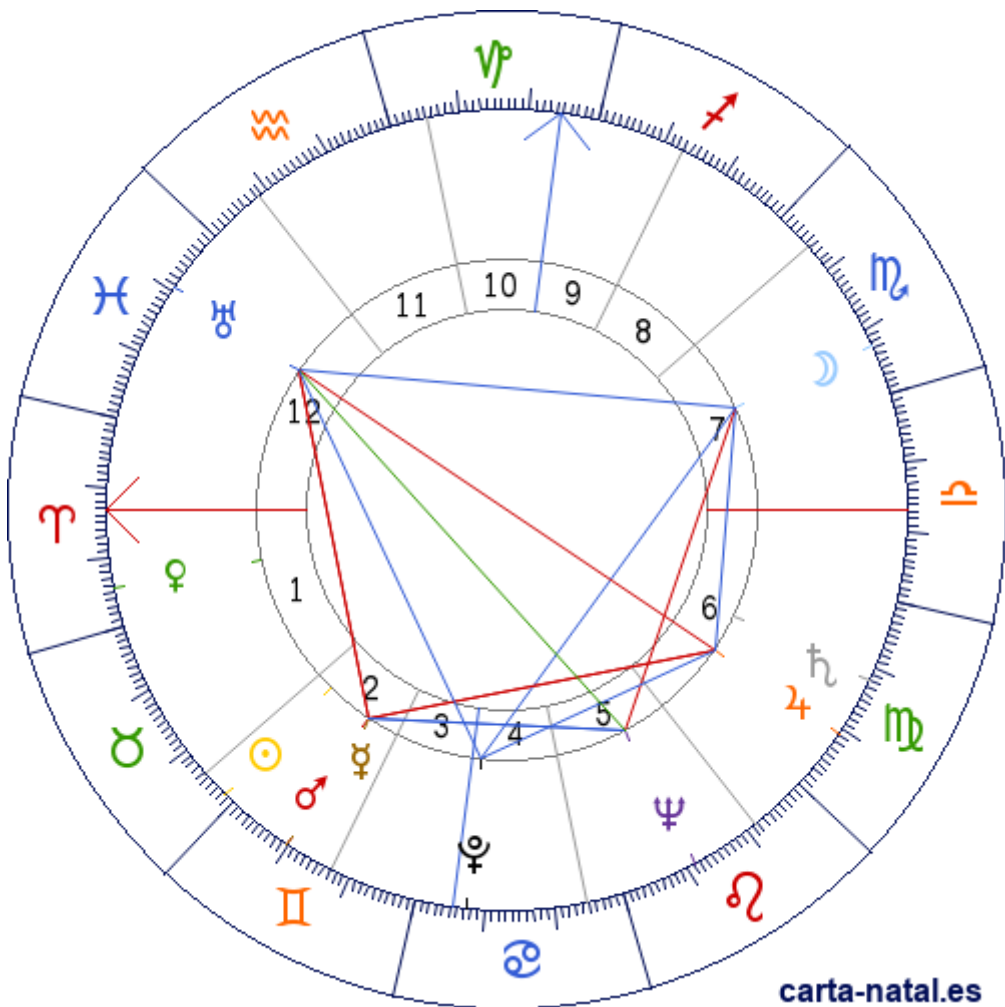

Carta natal

Wolfgang Borchert

20/05/1921 03:00:00 (CET)
20/05/1921 02:00:00 UT

50:07:00N 08:41:00E

Tropical/geocéntrico
Carta eclíptica
Casas: Placidus

ARMC: 275°52'15.8484"

carta-natal.es

Generalidades

Fuego 27.27% ■
Tierra 31.82% ■
Aire 18.18% ■
Agua 22.73% ■

Cardinal 36.36% ■
Fijo 31.82% ■
Mutable 31.82% ■

Casas (Placidus)

C 1 (AC)	♈	13°11'25"
C 2	♉	24°19'27"
C 3	♊	17°04'04"
C 4	♋	05°23'21"
C 5	♌	24°43'51"
C 6	♍	21°39'56"
C 7	♎	13°11'25"
C 8	♏	24°19'27"
C 9	♐	17°04'04"
C 10 (MC)	♑	05°23'21"
C 11	♒	24°43'51"
C 12	♓	21°39'56"

Planetas

♁	♊	28°30'24"	2
☾	♎	07°28'34"	7
☿	♊	09°49'50"	2
♀	♈	24°33'25"	1
♂	♉	09°44'55"	2
♃	♋	09°13'37"	6
♄	♋	17°58'15" <u>E</u>	6
♅	♈	09°22'42"	12
♆	♏	11°10'31"	5
♇	♋	07°26'56"	4

Aspectos

☾	60°	♋	1.75° (A)
☾	120°	♈	1.9° (A)
☾	90°	♑	3.7° (A)
☾	120°	♏	0.03° (S)
♀	0°	♈	0.08° (S)
♀	90°	♋	0.6° (S)
♀	90°	♈	0.45° (S)
♀	60°	♑	1.34° (A)
♂	90°	♋	0.52° (S)
♂	90°	♈	0.37° (S)
♂	60°	♑	1.43° (A)
♋	180°	♈	0.15° (A)
♋	60°	♏	1.78° (S)
♈	150°	♑	1.8° (A)
♈	120°	♏	1.93° (S)