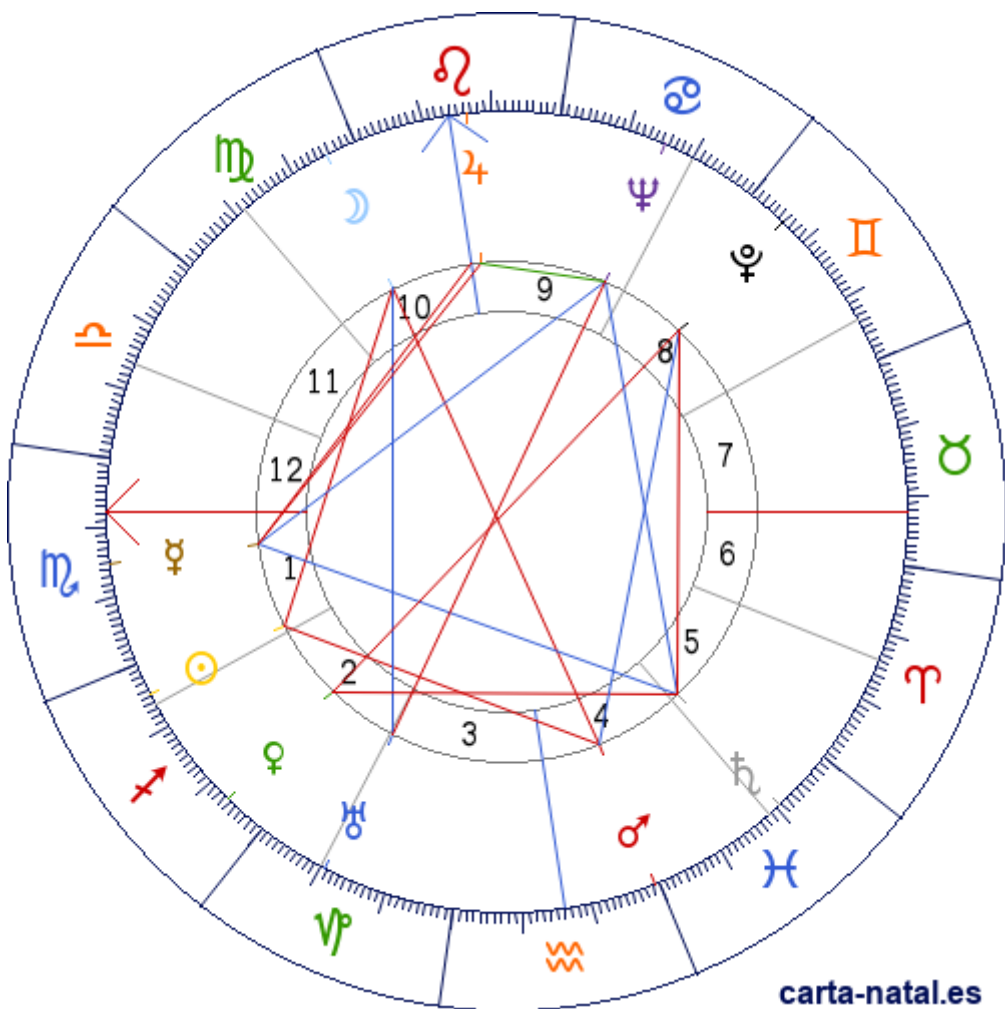

Carta natal

Alberto Moravia

28/11/1907 05:00:00 (CET)

28/11/1907 04:00:00 UT

41:53:41N 12:29:02E

Tropical/geocéntrico

Carta eclíptica

Casas: Placidus

ARMC: 138°23'29.14116"

carta-natal.es

Generalidades

Fuego 36.36%

Tierra 18.18%

Aire 13.64%

Agua 31.82%

Cardinal 9.09%

Planetas

☉	♈	04°46'09"	1 » 2
☾	♎	04°36'28"	10
♀	♈	15°07'26"	1
♀	♈	23°34'36"	2
♂	♋	29°18'07"	4
♃	♈	13°35'48" <u>E</u>	9 » 10
♄	♌	20°41'30" <u>E</u>	5
♁	♊	10°41'27"	3
♅	♏	14°27'28" <u>R</u>	9
♁	♏	24°08'50" <u>R</u>	8

Aspectos

☉	90°	☾	0.16° (A)
☉	90°	♂	5.47° (S)
☾	180°	♂	5.31° (S)
☾	120°	♁	6.08° (A)
♀	90°	♃	1.53° (S)
♀	120°	♄	5.57° (A)
♀	120°	♅	0.67° (S)
♀	90°	MC	0.81° (S)
♀	90°	♄	2.88° (S)
♀	180°	♁	0.57° (A)
♂	120°	♁	5.15° (S)
♃	30°	♅	0.86° (A)
♄	120°	♅	6.23° (S)
♄	90°	♁	3.46° (A)
♁	180°	♅	3.77° (A)