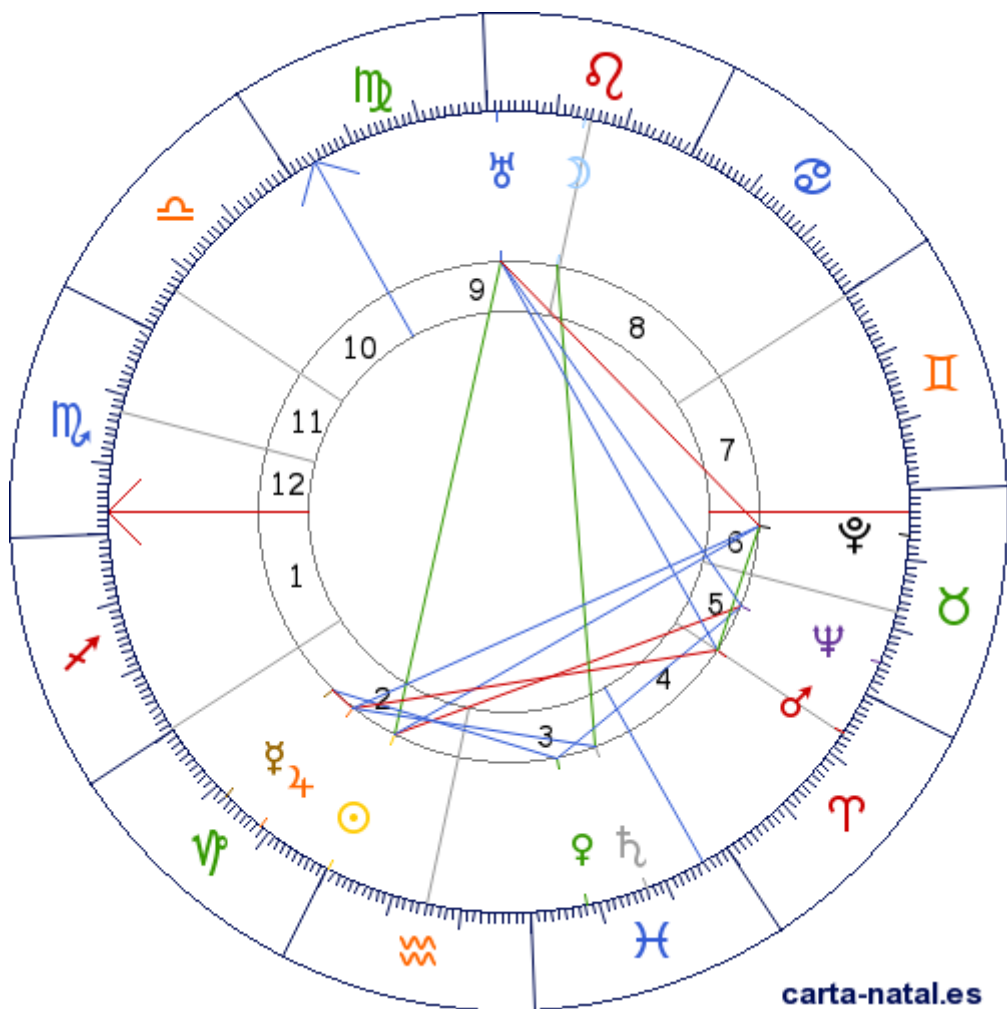

Carta natal

Finlay Currie

20/01/1878 04:00:00 (GMT)
20/01/1878 04:00:00 UT

55:57:07N 03:11:47W

Tropical/geocéntrico
Carta eclíptica
Casas: Placidus

ARMC: 176°12'19.7586"

carta-natal.es

Generalidades

- Fuego 27.27%
- Tierra 31.82%
- Aire 13.64%
- Agua 27.27%

- Cardinal 22.73%
- Fijo 54.55%
- Mutable 22.73%

Casas (Placidus)

C 1 (AC)	♈	26°55'37"
C 2	♉	29°36'24"
C 3	♊	15°11'48"
C 4	♋	25°51'53"
C 5	♌	23°23'12"
C 6	♍	12°24'50"
C 7	♎	26°55'37"
C 8	♏	29°36'24"
C 9	♐	15°11'48"
C 10 (MC)	♑	25°51'53"
C 11	♒	23°23'12"
C 12	♓	12°24'50"

Planetas

☉	♋	00°01'29"	2
☾	♏	16°03'43"	9
♀	♊	12°04'32" <u>R</u>	2
♂	♌	08°10'35"	3
♃	♊	18°34'43"	2
♄	♋	17°00'14"	3
♅	♏	28°33'06" <u>R</u>	9
♆	♍	04°45'51"	5
♇	♍	23°37'0" <u>R</u>	6 » 7

Aspectos

☉	150°	♏	1.47° (S)
☉	90°	♎	4.74° (A)
☉	120°	♏	6.41° (S)
☾	150°	♄	0.94° (A)
♀	60°	♀	3.9° (A)
♀	0°	♃	6.5° (S)
♀	60°	♎	3.41° (S)
♂	90°	♃	4.88° (S)
♂	120°	♏	5.09° (A)
♂	30°	♏	0.15° (A)
♃	60°	♄	1.57° (S)
♃	120°	♏	5.04° (A)
♏	120°	♎	6.21° (S)
♏	90°	♏	4.94° (A)