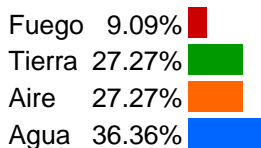

Generalidades

Casas (Placidus)

C 1 (AC)	♍	20°51'04"
C 2	♌	24°48'44"
C 3	♈	00°02'07"
C 4	♊	02°12'55"
C 5	♋	29°56'01"
C 6	♌	25°05'22"
C 7	♍	20°51'04"
C 8	♎	24°48'44"
C 9	♏	00°02'07"
C 10 (MC)	♐	02°12'55"
C 11	♑	29°56'01"
C 12	♒	25°05'22"

Planetas

☉	♎	06°47'53"	6
☾	♍	20°09'51"	12 » 1
♀	♌	24°03'11"	5 » 6
♀	♎	04°13'19"	6
♂	♌	28°54'23"	6
♃	♈	26°04'13"	3
♅	♌	20°23'03"<u>R</u>	1
♁	♈	27°35'19"<u>R</u>	12
♃	♎	05°41'42"	6
♁	♌	20°35'12"	5

Aspectos

☉	0°	♀	2.58° (A)
☉	0°	♂	7.89° (S)
☉	0°	♃	1.1° (S)
☾	90°	♃	5.91° (A)
☾	30°	♅	0.22° (A)
☾	150°	♁	0.42° (A)
☾	0°	AC	0.69° (S)
♀	0°	♂	4.85° (A)
♀	60°	♃	2.02° (A)
♀	120°	♅	3.67° (S)
♀	180°	♁	3.54° (A)
♀	0°	♁	3.47° (S)
♀	0°	♂	5.32° (S)
♀	180°	♁	6.63° (S)
♀	0°	♃	1.47° (A)