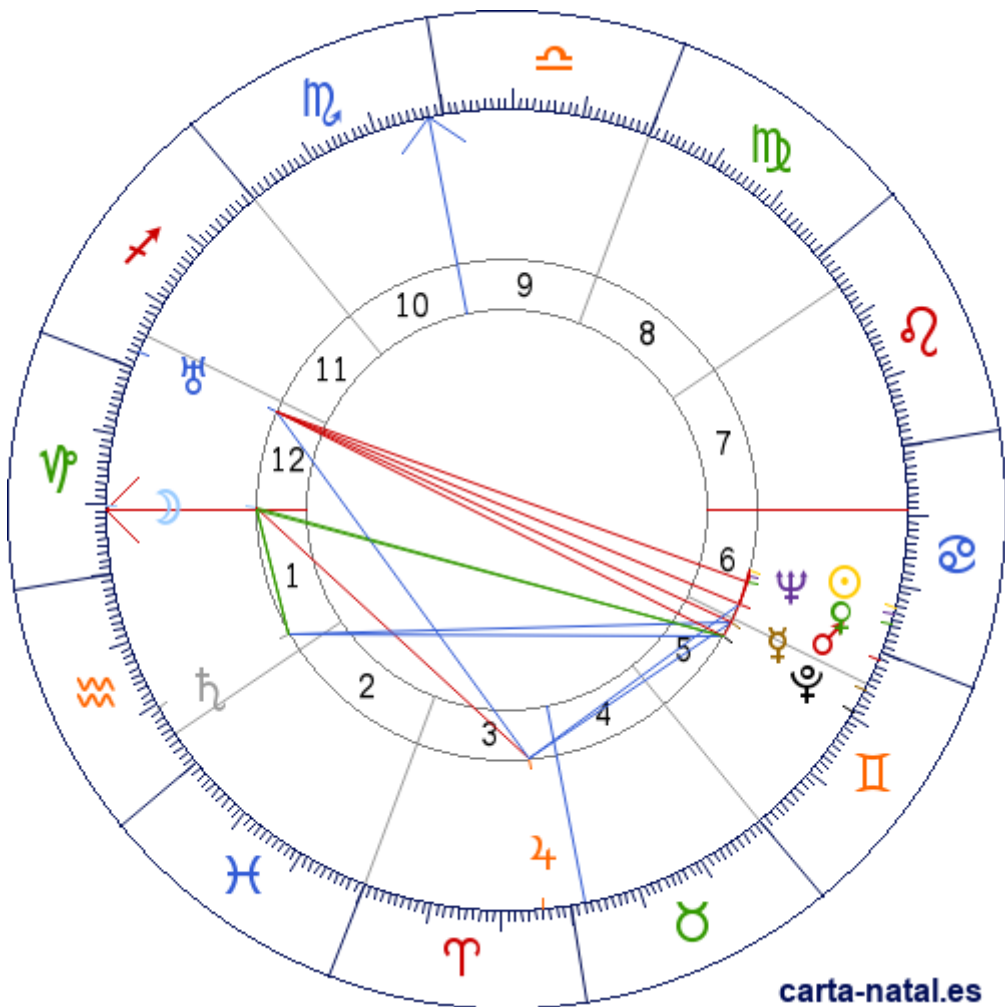

Carta natal

Luis Alberto Ferré Aguayo

28/06/1904 20:00:00 (AST)

29/06/1904 00:00:00 UT

18:00:40N 66:36:51W

Tropical/geocéntrico

Carta eclíptica

Casas: Placidus

ARMC: 210°01'51.44232"

carta-natal.es

Generalidades

Casas (Placidus)

C 1 (AC)	♍	20°51'04"
C 2	♌	24°48'44"
C 3	♈	00°02'07"
C 4	♊	02°12'55"
C 5	♋	29°56'01"
C 6	♌	25°05'22"
C 7	♍	20°51'04"
C 8	♎	24°48'44"
C 9	♏	00°02'07"
C 10 (MC)	♐	02°12'55"
C 11	♑	29°56'01"
C 12	♒	25°05'22"

Planetas

☉	♎	06°47'53"	6
☾	♍	20°09'51"	12 » 1
♀	♌	24°03'11"	5 » 6
♀	♎	04°13'19"	6
♂	♌	28°54'23"	6
♃	♈	26°04'13"	3
♅	♌	20°23'03" <u>R</u>	1
♁	♈	27°35'19" <u>R</u>	12
♃	♎	05°41'42"	6
♁	♌	20°35'12"	5

Aspectos