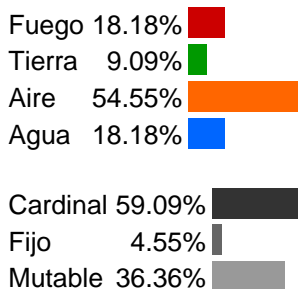

Carta natal

Alexandre Bóveda

04/06/1903 02:00:00 (WET)

04/06/1903 02:00:00 UT

42:20:00N 07:51:00W

Tropical/geocéntrico

Carta eclíptica

Casas: Placidus

ARMC: 273°29'25.323"

carta-natal.es

Generalidades

Casas (Placidus)

C 1 (AC)	♈	06°16'49"
C 2	♉	16°36'27"
C 3	♊	12°16'36"
C 4	♋	03°12'10"
C 5	♌	24°40'04"
C 6	♍	22°19'39"
C 7	♎	06°16'49"
C 8	♏	16°36'27"
C 9	♐	12°16'36"
C 10 (MC)	♑	03°12'10"
C 11	♒	24°40'04"
C 12	♓	22°19'39"