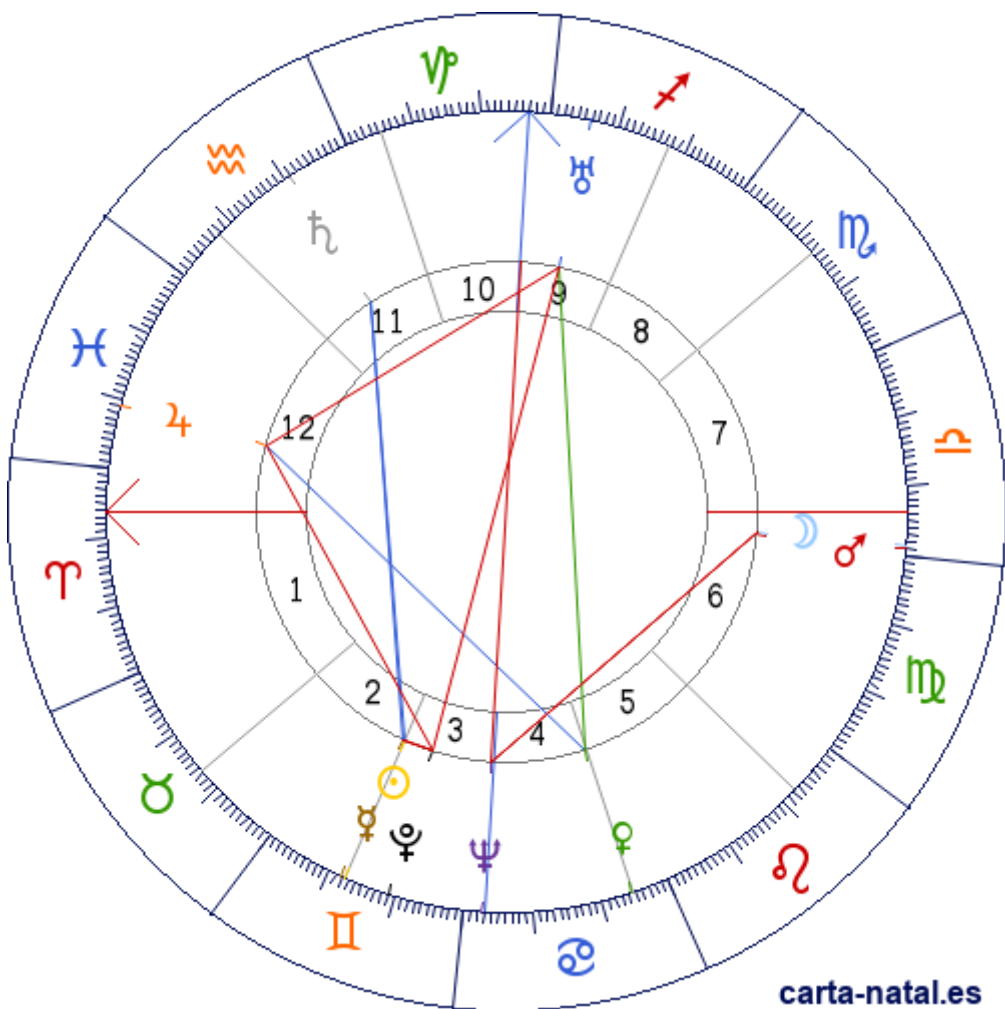

Carta natal

Alexandre Bóveda

04/06/1903 02:00:00 (WET)

04/06/1903 02:00:00 UT

42:20:00N 07:51:00W

Tropical/geocéntrico

Carta eclíptica

Casas: Placidus

ARMC: 273°29'25.323"

carta-natal.es

Generalidades

Casas (Placidus)

C 1 (AC)	♈	06°16'49"
C 2	♉	16°36'27"
C 3	♊	12°16'36"
C 4	♋	03°12'10"
C 5	♌	24°40'04"
C 6	♍	22°19'39"
C 7	♎	06°16'49"
C 8	♏	16°36'27"
C 9	♐	12°16'36"
C 10 (MC)	♑	03°12'10"
C 11	♒	24°40'04"
C 12	♓	22°19'39"

Planetas

☉	♉	12°17'03"	3
☾	♊	01°29'48"	6
☿	♊	11°36'55" <u>R</u>	2 » 3
♀	♊	24°24'22"	4 » 5
♂	♋	01°05'37"	6
♃	♈	20°49'37"	12
♄	♈	09°09'05" <u>R</u>	11
♅	♈	24°07'36" <u>R</u>	9
♆	♈	02°36'25"	3 » 4
♇	♈	19°00'18"	3

Aspectos

☉	0°	♀	0.67° (S)
☉	120°	♄	3.13° (S)
☉	0°	♀	6.72° (A)
☾	0°	♂	0.4° (S)
☾	90°	♄	1.11° (A)
♀	120°	♄	2.46° (A)
♀	0°	♀	7.39° (S)
♀	120°	♃	3.58° (S)
♀	150°	♅	0.28° (S)
♂	90°	♄	1.51° (A)
♃	90°	♅	3.3° (A)
♃	90°	♀	1.82° (S)
♅	180°	♀	5.12° (A)
♄	180°	MC	0.6° (S)