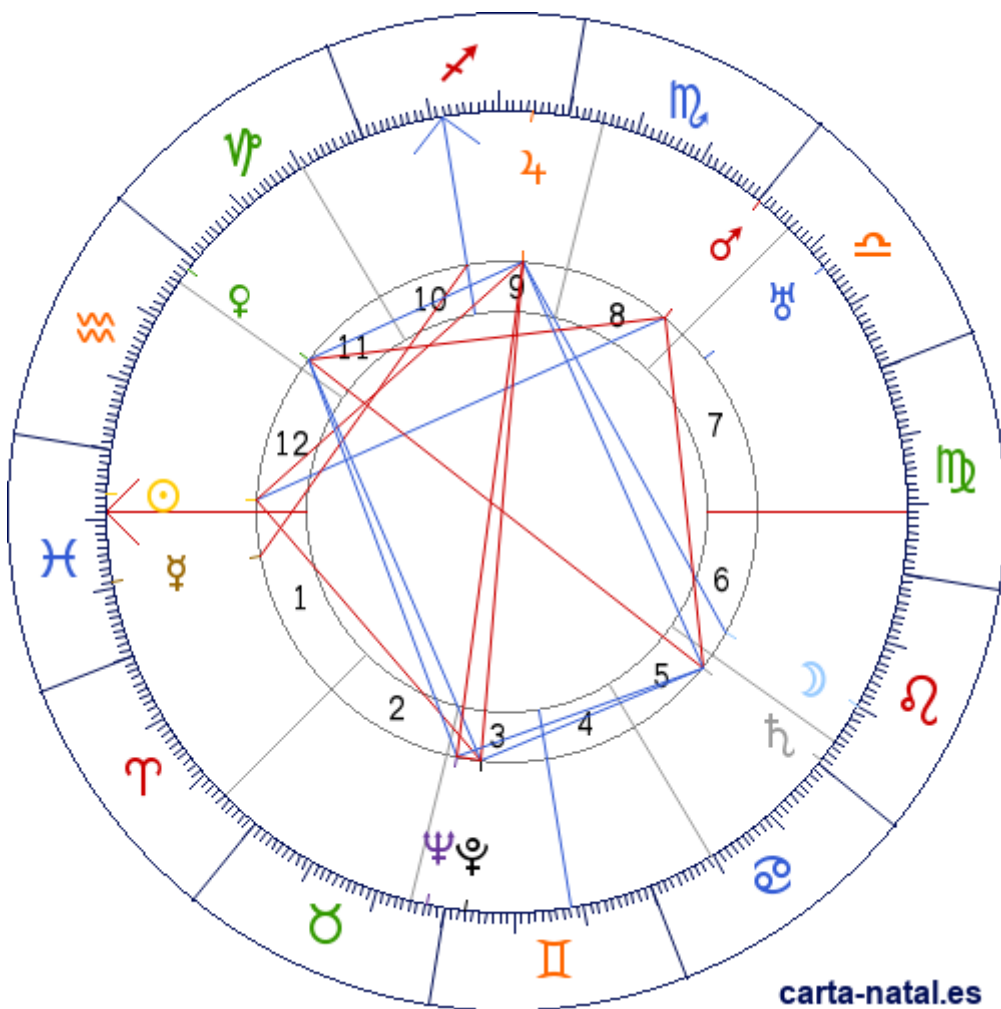

Carta natal

John Foster Dulles

25/02/1888 06:58:00 (EST)
25/02/1888 11:58:00 UT

38:53:42N 77:02:11W

Tropical/geocéntrico
Carta eclíptica
Casas: Placidus

ARMC: 257°15'14.66604"

carta-natal.es

Generalidades

Casas (Placidus)

C 1 (AC)	♈	08°57'54"
C 2	♉	24°08'40"
C 3	♊	24°59'28"
C 4	♋	18°16'36"
C 5	♌	09°41'30"
C 6	♍	04°00'42"
C 7	♎	08°57'54"
C 8	♏	24°08'40"
C 9	♐	24°59'28"
C 10 (MC)	♑	18°16'36"
C 11	♒	09°41'30"
C 12	♓	04°00'42"

Planetas

☉	♈	06°21'45"	12 » 1
☾	♏	10°03'34"	6
♀	♈	19°06'14"R	1
♀	♊	01°42'43"	11 » 12
♂	♏	29°50'26"	8
♃	♈	05°20'26"	9
♄	♏	00°38'47"R	5 » 6
♁	♏	16°42'59"R	7
♅	♊	27°22'06"	3
♁	♋	03°03'28"	3

Aspectos

☉	120°	♂	6.52° (S)
☉	90°	♃	1.02° (S)
☉	90°	♁	3.3° (S)
☾	120°	♃	4.72° (S)
♀	90°	MC	0.83° (A)
♀	90°	♂	1.87° (S)
♀	60°	♃	3.63° (A)
♀	180°	♄	1.07° (S)
♀	120°	♅	4.34° (S)
♀	120°	♁	1.35° (A)
♂	90°	♄	0.81° (A)
♃	120°	♄	4.69° (S)
♃	180°	♅	7.97° (S)
♃	180°	♁	2.28° (S)
♄	60°	♅	3.28° (A)

ħ	60°	♀	2.41° (S)
Ψ	0°	♀	5.69° (A)