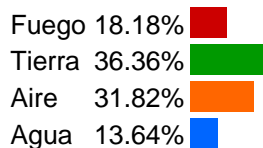

Carta natal

Daniel Osvaldo Scioli

13/01/1957 17:15:00 (ARST)
13/01/1957 20:15:00 UT

34:36:47S 58:22:38W

Tropical/geocéntrico
Carta eclíptica
Casas: Placidus

ARMC: 358°24'43.59816"

carta-natal.es

Generalidades

Casas (Placidus)

C 1 (AC)	♌	13°17'39"
C 2	♍	15°59'24"
C 3	♎	22°46'48"
C 4	♏	28°16'10"
C 5	♐	27°53'54"
C 6	♑	22°02'31"
C 7	♒	13°17'39"
C 8	♓	15°59'24"
C 9	♈	22°46'48"
C 10 (MC)	♉	28°16'10"
C 11	♊	27°53'54"
C 12	♋	22°02'31"