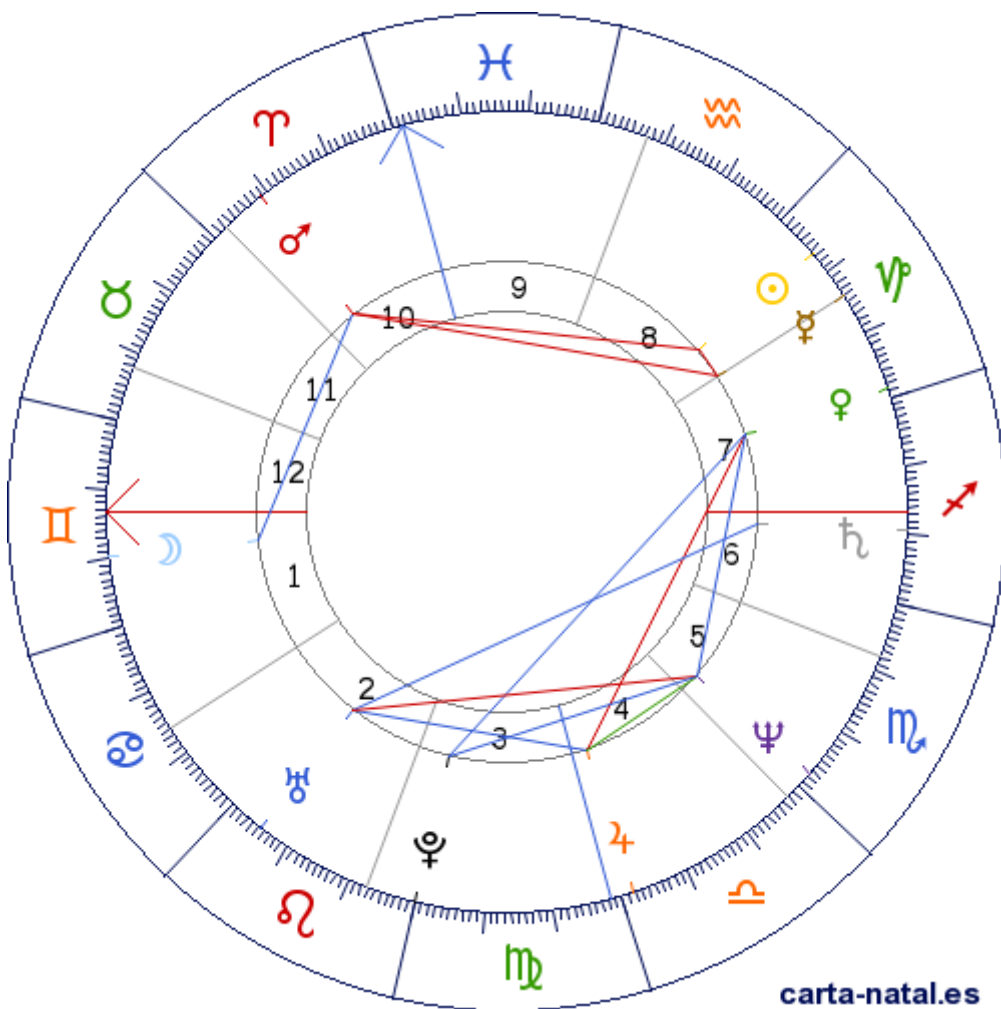

Carta natal

Daniel Osvaldo Scioli

13/01/1957 17:15:00 (ARST)
13/01/1957 20:15:00 UT

34:36:47S 58:22:38W

Tropical/geocéntrico
Carta eclíptica
Casas: Placidus

ARMC: 358°24'43.59816"

carta-natal.es

Generalidades

Casas (Placidus)

C 1 (AC)	♌	13°17'39"
C 2	♍	15°59'24"
C 3	♎	22°46'48"
C 4	♏	28°16'10"
C 5	♐	27°53'54"
C 6	♑	22°02'31"
C 7	♒	13°17'39"
C 8	♓	15°59'24"
C 9	♈	22°46'48"
C 10 (MC)	♉	28°16'10"
C 11	♊	27°53'54"
C 12	♋	22°02'31"

Planetas

☉	♍	23°24'35"	8
☾	♌	19°44'19"	1
♀	♍	16°01'33" <u>R</u>	8
♁	♍	01°14'34"	7
♂	♈	21°08'55"	10
♃	♏	01°47'22" <u>E</u>	4
♄	♈	10°37'09"	6 » 7
♅	♎	05°26'07" <u>R</u>	2
♆	♏	02°29'12"	5
♇	♏	00°01'28" <u>R</u>	3

Aspectos

☉	0°	♀	7.38° (S)
☉	90°	♂	2.26° (S)
☾	60°	♂	1.41° (A)
♀	90°	♂	5.12° (S)
♀	90°	♃	0.55° (A)
♀	60°	♅	1.24° (A)
♀	120°	♁	1.22° (S)
♃	60°	♅	3.65° (A)
♃	30°	♅	0.7° (S)
♄	120°	♅	5.18° (S)
♅	90°	♅	2.95° (A)
♅	60°	♁	2.46° (S)