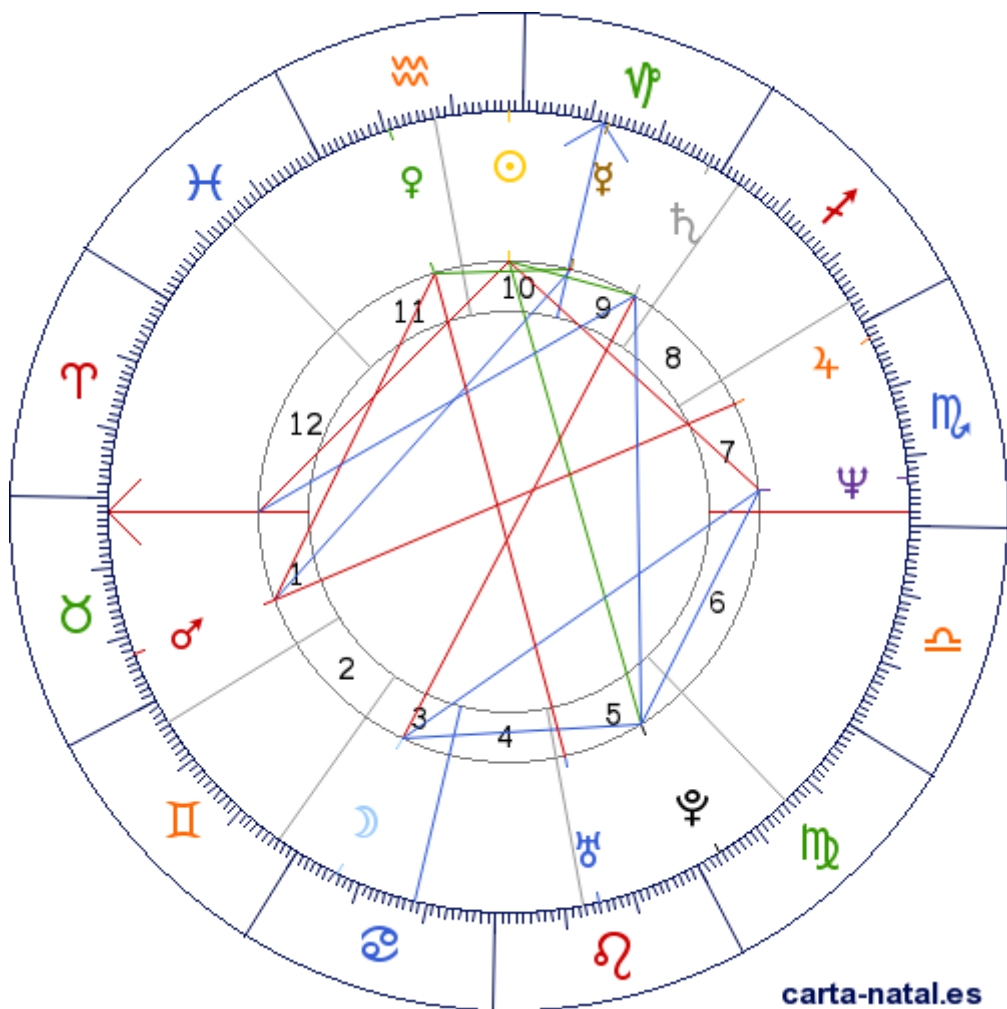

**Carta natal**

**Linda Blair**

22/01/1959 11:15:00 (CST)

22/01/1959 17:15:00 UT

38:37:38N 90:11:52W

Tropical/geocéntrico

Carta eclíptica

Casas: Placidus

ARMC: 289°51'33.6726"

**Generalidades**

**Casas (Placidus)**

C 1 (AC)	♏	01°56'08"
C 2	♊	03°42'42"
C 3	♊	26°53'03"
C 4	♌	18°20'03"
C 5	♏	12°40'44"
C 6	♍	15°42'25"
C 7	♍	01°56'08"
C 8	♎	03°42'42"
C 9	♎	26°53'03"
C 10 (MC)	♏	18°20'03"
C 11	♏	12°40'44"
C 12	♏	15°42'25"

**Planetas**

☉	♏	01°56'49"	10
☾	♊	06°36'32"	3
♀	♏	17°33'26"	9 » 10
♂	♏	19°15'50"	11
♃	♏	22°44'31"	1
♄	♏	27°35'46"	7
♅	♏	01°55'22"	9
♆	♏	14°50'33"R	5
♇	♏	06°53'16"	7
♁	♏	03°42'17"R	5

**Aspectos**

☉	30°	♏	0.02° (S)
☉	90°	♏	4.94° (A)
☉	150°	♏	1.76° (A)
☉	90°	AC	0.01° (A)
☾	180°	♏	4.69° (S)
☾	120°	♏	0.28° (A)
☾	60°	♏	2.9° (S)
♀	120°	♏	5.18° (A)
♀	0°	MC	0.78° (S)
♀	90°	♏	3.48° (A)
♀	180°	♏	4.42° (S)
♀	30°	MC	0.93° (A)
♂	180°	♏	4.85° (A)
♃	120°	♏	1.78° (A)
♃	120°	AC	0.01° (S)

60°

3.18° (S)

---