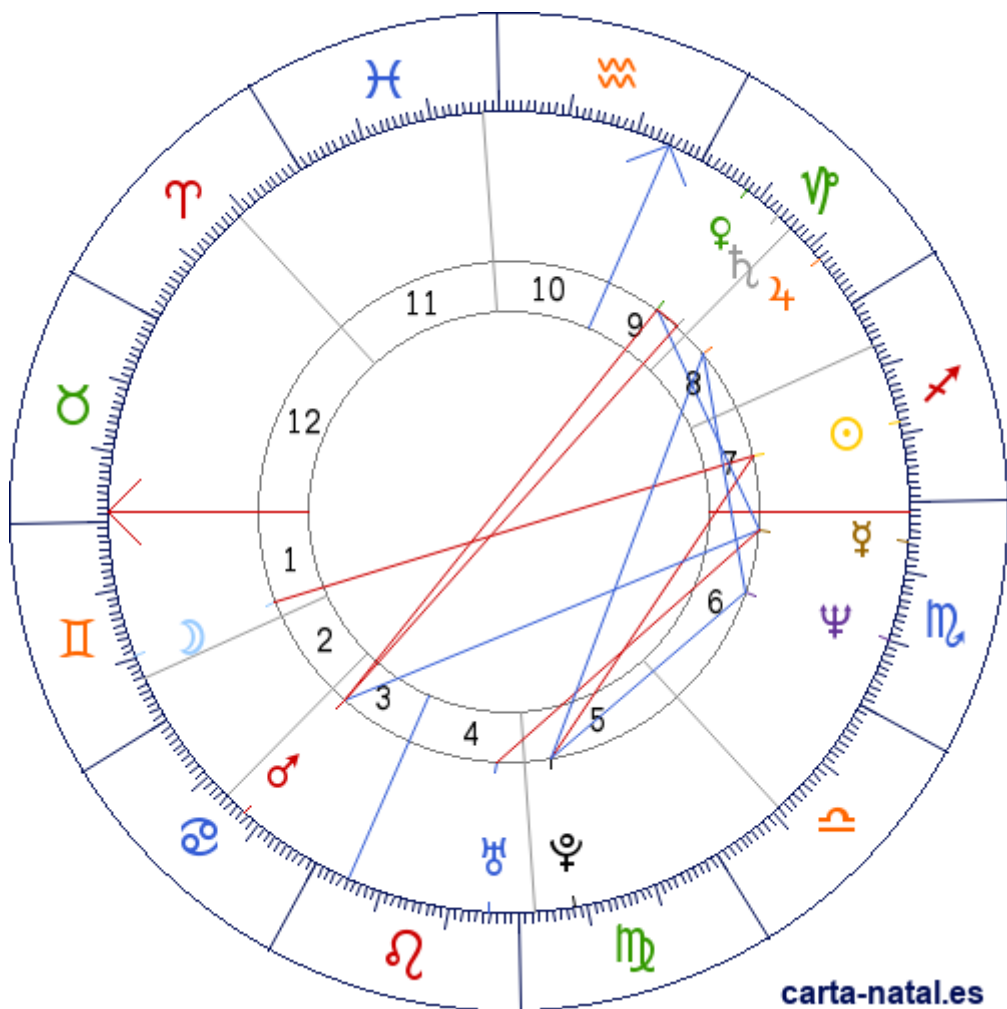

Carta natal

Daryl Hannah

03/12/1960 15:30:00 (CST)

03/12/1960 21:30:00 UT

41:51:00N 87:39:00W

Tropical/geocéntrico

Carta eclíptica

Casas: Placidus

ARMC: 307°33'15.2874"

carta-natal.es

Generalidades

Fuego 18.18%

Tierra 36.36%

Aire 22.73%

Agua 22.73%

Cardinal 27.27%

♅ ♎ 10°02'44" 6

♆ ♌ 08°07'21" 5

Aspectos

♁ 180° ☾ 7.99° (S)

♁ 90° ♀ 3.62° (S)

♀ 60° ♀ 2.12° (S)

♀ 120° ♂ 6.99° (S)

♀ 90° ♃ 1.38° (A)