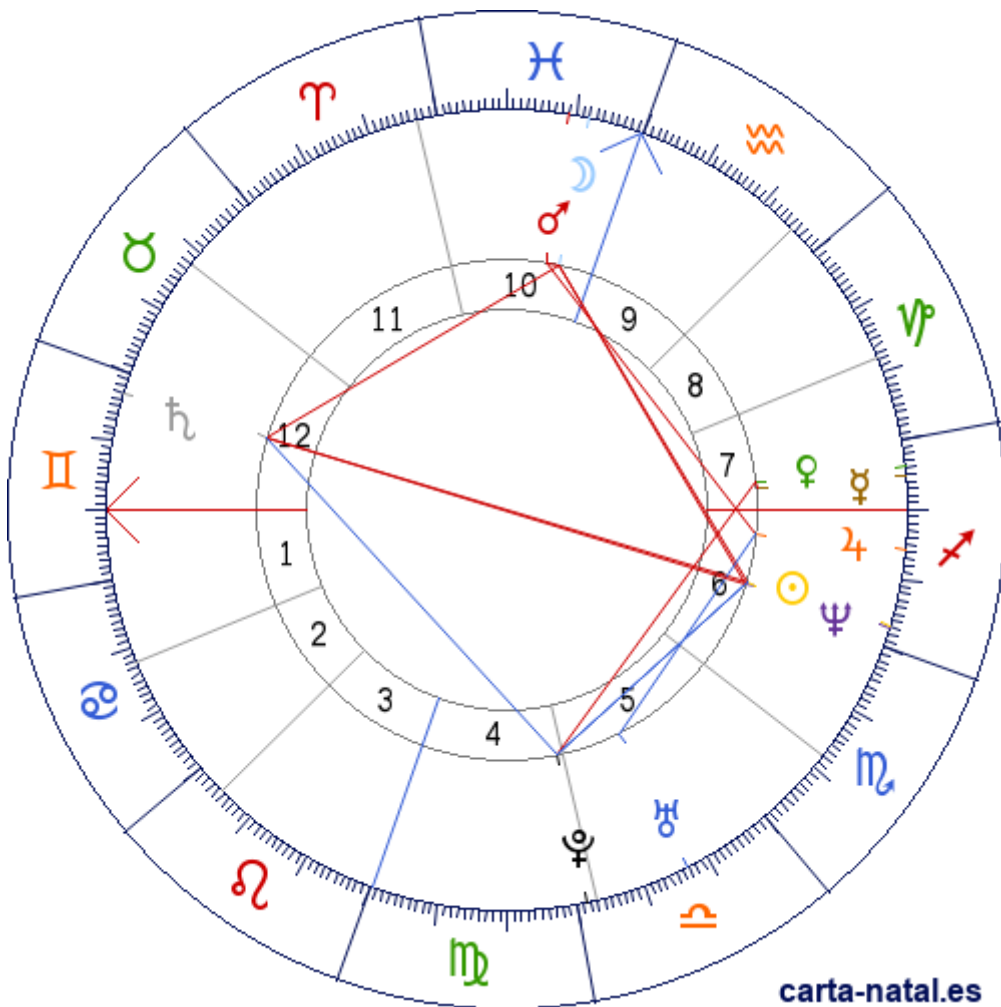

Carta natal

Christina Applegate

25/11/1971 17:45:00 (PST)

26/11/1971 01:45:00 UT

34:03:08N 118:14:37W

Tropical/geocéntrico

Carta eclíptica

Casas: Placidus

ARMC: 332°21'0.81972"

carta-natal.es

Generalidades

Fuego 40.91%

Tierra 0%

Aire 27.27%

Agua 31.82%

Cardinal 9.09%

♆ ♁ 02°48'49" 6

♇ ♁ 01°36'39" 4 » 5

Aspectos

☉ 90° ☾ 4.88° (S)

☉ 180° ♎ 0.12° (S)

☉ 0° ♏ 0.33° (S)

☉ 60° ♐ 1.53° (S)

☾ 0° ♁ 2.95° (A)