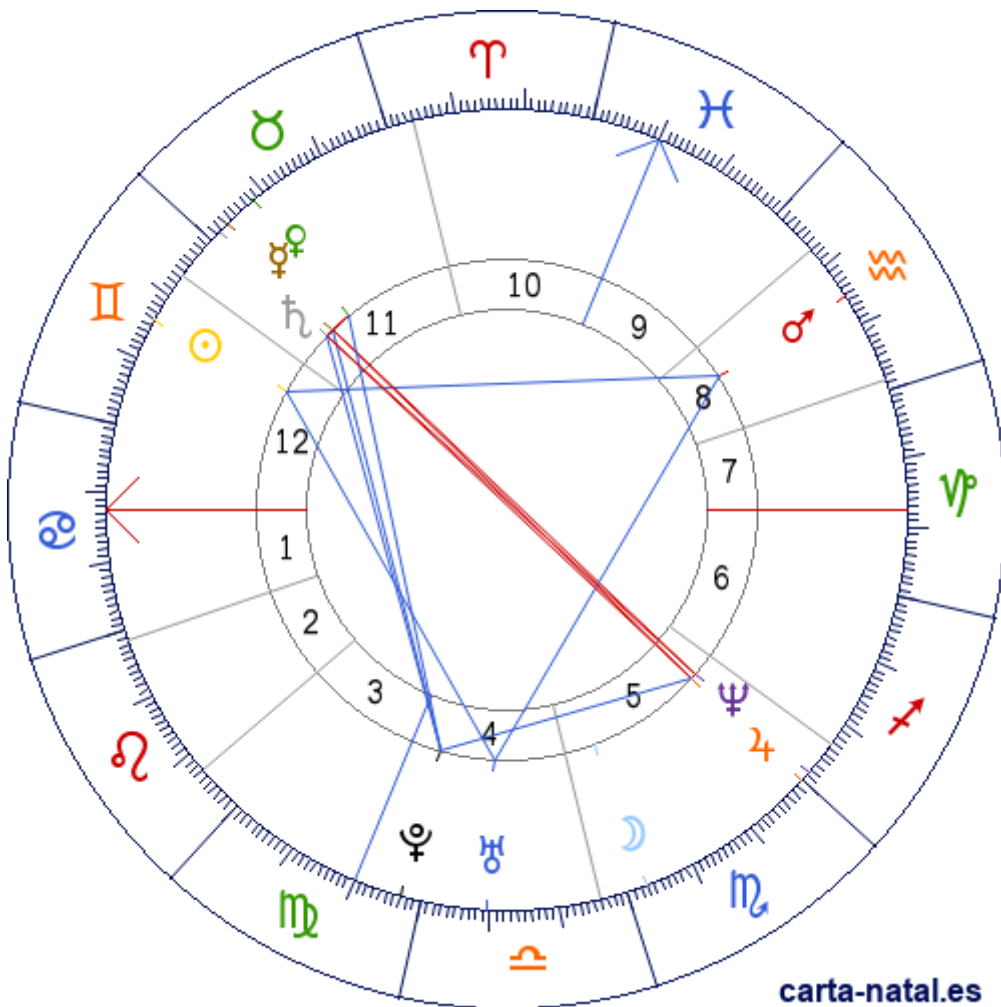

**Carta natal**

**Mark Wahlberg**

05/06/1971 07:15:00 (EDT)

05/06/1971 11:15:00 UT

42:21:30N 71:03:35W

Tropical/geocéntrico

Carta eclíptica

Casas: Placidus

ARMC: 350°55'16.37904"

carta-natal.es

Generalidades

Casas (Placidus)

C 1 (AC)	♈	12°26'58"
C 2	♉	01°28'55"
C 3	♊	22°55'02"
C 4	♋	20°07'11"
C 5	♌	25°53'40"
C 6	♍	06°45'13"
C 7	♎	12°26'58"
C 8	♏	01°28'55"
C 9	♐	22°55'02"
C 10 (MC)	♑	20°07'11"
C 11	♒	25°53'40"
C 12	♓	06°45'13"

Planetas

♁	♈	14°09'13"	12
☾	♋	02°52'12"	5
☿	♊	26°41'21"	11
♀	♊	21°43'17"	11
♂	♏	14°45'09"	8
♃	♋	29°57'17" <u>R</u>	5
♄	♊	28°22'07"	11
♅	♌	09°29'45" <u>R</u>	4
♆	♍	01°21'31" <u>R</u>	5
♇	♋	26°58'51" <u>E</u>	4

Aspectos

♁	120°	♂	0.6° (A)
♁	120°	♄	4.66° (S)
♀	0°	♀	4.97° (S)
♀	180°	♃	3.27° (A)
♀	0°	♄	1.68° (A)
♀	180°	♅	4.67° (A)
♀	120°	♀	0.29° (A)
♀	0°	♄	6.65° (A)
♀	120°	♀	5.26° (A)
♂	120°	♄	5.26° (S)
♃	180°	♄	1.59° (A)
♃	0°	♅	1.4° (S)
♃	60°	♀	2.97° (A)
♄	180°	♅	2.99° (A)
♄	120°	♀	1.39° (S)