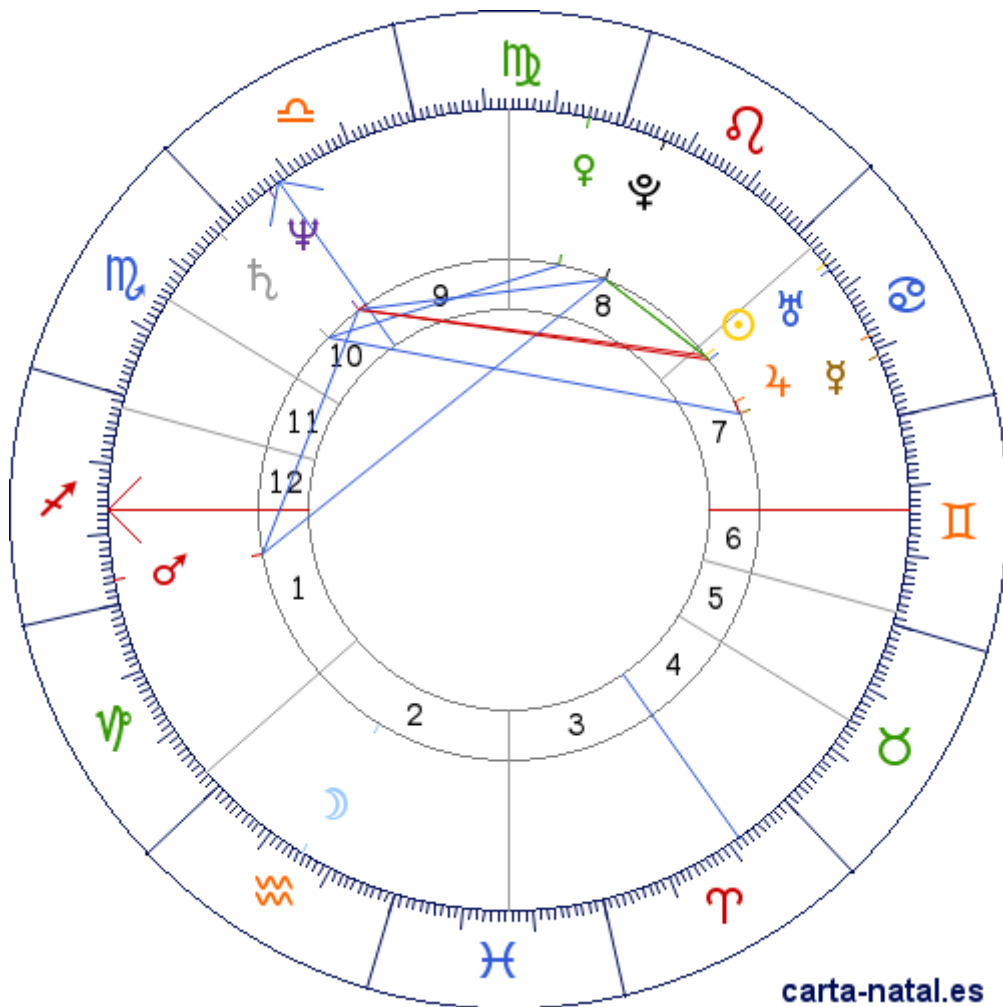

**Carta natal**

**Angela Merkel**

17/07/1954 18:00:00 (CET)

17/07/1954 17:00:00 UT

53:33:00N 10:00:00E

Tropical/geocéntrico

Carta eclíptica

Casas: Placidus

ARMC: 199°58'54.19092"

carta-natal.es

Generalidades

Fuego 27.27%

Tierra 9.09%

Aire 27.27%

Agua 36.36%

Cardinal 45.45%

♆ ♏ 23°19'37" 10

♇ ♏ 23°42'43" 8

**Aspectos**

☉ 0° ♎ 1.13° (S)

☉ 90° ♓ 1.24° (S)

☉ 30° ♏ 0.85° (S)

♀ 0° ♃ 2.92° (S)

♀ 120° ♄ 6.55° (S)