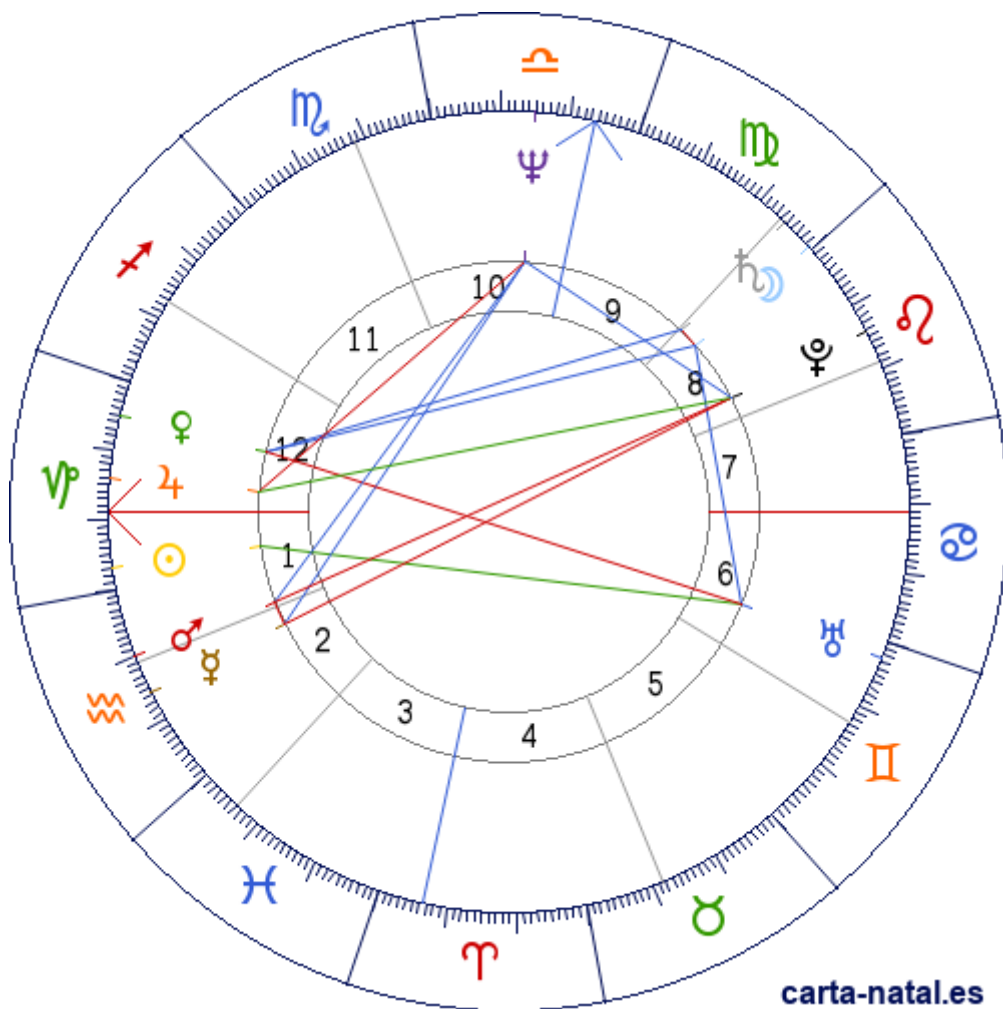

**Carta natal**

**Indio Solari**

17/01/1949 05:40:00 (/03)  
17/01/1949 08:40:00 UT

31:44:00S 60:32:00W

Tropical/geocéntrico  
Carta eclíptica  
Casas: Placidus

ARMC: 185°54'20.04264"

carta-natal.es

Generalidades

**Casas (Placidus)**

C 1 (AC)	♍	18°53'44"
C 2	♋	10°56'30"
C 3	♏	06°03'46"
C 4	♌	06°25'58"
C 5	♎	11°35'32"
C 6	♈	17°04'47"
C 7	♍	18°53'44"
C 8	♏	10°56'30"
C 9	♋	06°03'46"
C 10 (MC)	♌	06°25'58"
C 11	♏	11°35'32"
C 12	♎	17°04'47"

**Planetas**

☉	♍	26°55'36"	1
☾	♋	00°29'36"	8
♀	♋	15°37'57"	2
♃	♍	04°58'43"	12
♂	♋	09°55'32"	1 » 2
♄	♍	14°09'06"	12
♅	♋	05°19'30" <u>R</u>	8 » 9
♁	♈	27°24'52" <u>R</u>	6
♃	♌	15°10'32" <u>E</u>	10
♆	♏	15°47'50" <u>R</u>	8

**Aspectos**

☉	150°	♁	0.49° (A)
☾	120°	♀	4.49° (A)
☾	0°	♅	4.83° (A)
☾	60°	♁	3.08° (S)
♀	0°	♂	5.71° (S)
♀	120°	♃	0.46° (S)
♀	180°	♆	0.16° (A)
♀	120°	♅	0.35° (A)
♀	180°	♁	7.56° (S)
♂	120°	♃	5.25° (A)
♂	180°	♆	5.87° (A)
♄	90°	♃	1.02° (A)
♄	150°	♆	1.65° (A)
♃	60°	♆	0.62° (A)