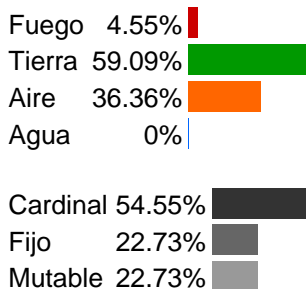

**Carta natal**

**Indio Solari**

17/01/1949 05:40:00 (/03)  
17/01/1949 08:40:00 UT

31:44:00S 60:32:00W

Tropical/geocéntrico  
Carta eclíptica  
Casas: Placidus

ARMC: 185°54'20.04264"

carta-natal.es

Generalidades

**Casas (Placidus)**

C 1 (AC)	♍	18°53'44"
C 2	♋	10°56'30"
C 3	♏	06°03'46"
C 4	♌	06°25'58"
C 5	♎	11°35'32"
C 6	♈	17°04'47"
C 7	♍	18°53'44"
C 8	♏	10°56'30"
C 9	♋	06°03'46"
C 10 (MC)	♌	06°25'58"
C 11	♏	11°35'32"
C 12	♎	17°04'47"