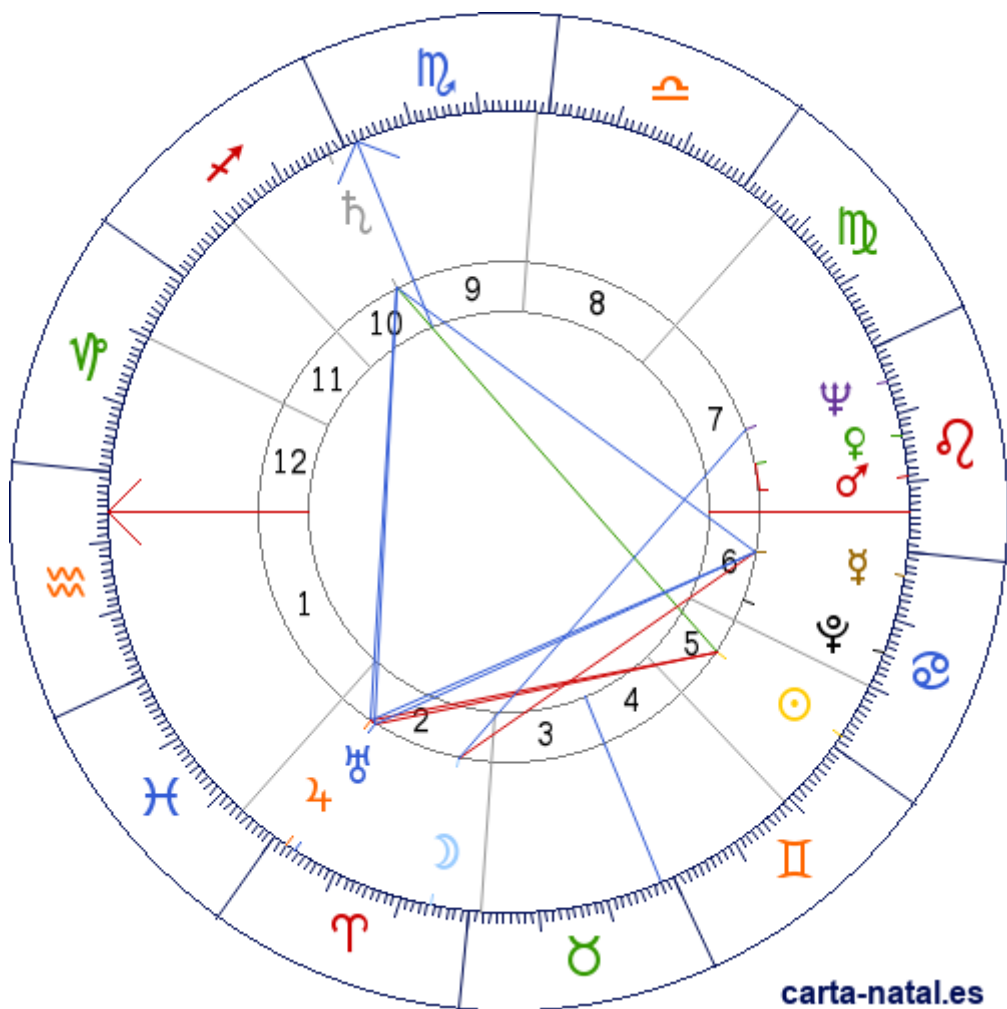

Carta natal

Bob Fosse

23/06/1927 22:29:00 (CDT)

24/06/1927 03:29:00 UT

41:51:00N 87:39:00W

Tropical/geocéntrico

Carta eclíptica

Casas: Placidus

ARMC: 235°53'36.93372"

Generalidades

Fuego 50%

Tierra 0%

Aire 13.64%

Agua 36.36%

Cardinal 50%

Fijo 45.45%

♃ ♎ 15°05'18" 6

Aspectos

☉ 90° ♃ 0.43° (A)

☉ 150° ♃ 0.76° (A)

☉ 90° ♃ 1.68° (A)

☾ 90° ♀ 2.26° (A)

☾ 120° ♃ 0.44° (A)

♀ 120° ♃ 5.41° (A)