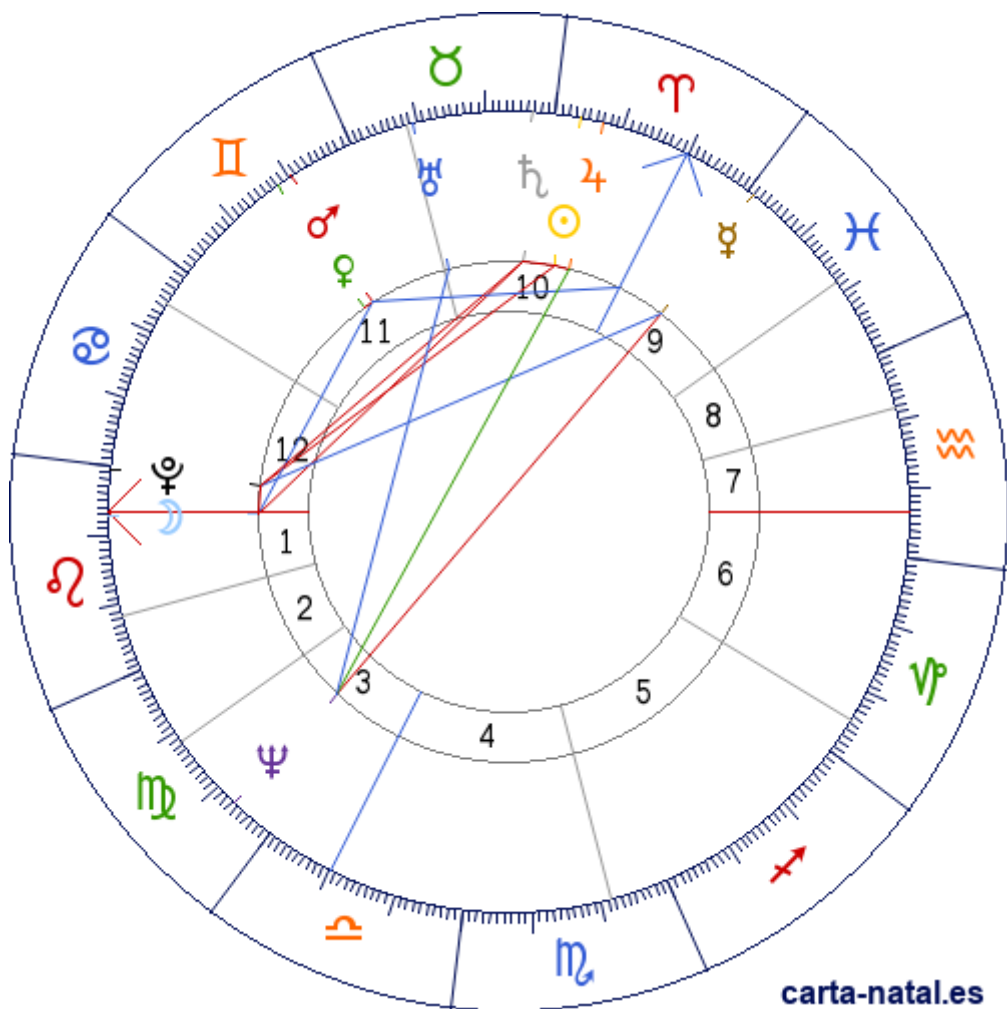

Carta natal

Margarita II de Dinamarca

16/04/1940 10:10:00 (UT)
16/04/1940 10:10:00 UT

55:41:02N 12:35:35E

Tropical/geocéntrico
Carta eclíptica
Casas: Placidus

ARMC: 09°29'47.74848"

carta-natal.es

Generalidades

Casas (Placidus)

C 1 (AC)	♈	06°39'59"
C 2	♈	21°42'36"
C 3	♌	11°37'39"
C 4	♌	10°20'00"
C 5	♍	21°28'57"
C 6	♍	05°10'43"
C 7	♎	06°39'59"
C 8	♎	21°42'36"
C 9	♏	11°37'39"
C 10 (MC)	♏	10°20'00"
C 11	♐	21°28'57"
C 12	♐	05°10'43"

Planetas

☉	♋	26°16'09"	10
☾	♋	07°11'49"	1
♀	♋	29°04'42"	9
♀	♌	11°54'09"	11
♂	♌	09°40'13"	11
♃	♋	22°55'48"	10
♅	♌	03°18'58"	10
♆	♌	20°29'27"	10 » 11
♇	♌	23°18'11" <u>R</u>	3
♁	♋	00°36'58" <u>E</u>	12

Aspectos