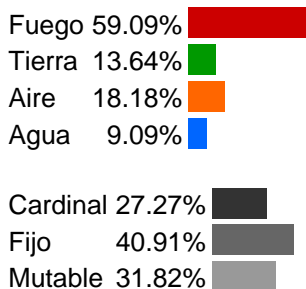

Carta natal

Margarita II de Dinamarca

16/04/1940 10:10:00 (UT)
16/04/1940 10:10:00 UT

55:41:02N 12:35:35E

Tropical/geocéntrico
Carta eclíptica
Casas: Placidus

ARMC: 09°29'47.74848"

carta-natal.es

Generalidades

Casas (Placidus)

C 1 (AC)	♈	06°39'59"
C 2	♈	21°42'36"
C 3	♌	11°37'39"
C 4	♌	10°20'00"
C 5	♍	21°28'57"
C 6	♍	05°10'43"
C 7	♎	06°39'59"
C 8	♎	21°42'36"
C 9	♏	11°37'39"
C 10 (MC)	♏	10°20'00"
C 11	♐	21°28'57"
C 12	♐	05°10'43"

Planetas

☉	♋	26°16'09"	10
☾	♋	07°11'49"	1
♀	♋	29°04'42"	9
♀	♌	11°54'09"	11
♂	♌	09°40'13"	11
♃	♋	22°55'48"	10
♅	♌	03°18'58"	10
♆	♌	20°29'27"	10 » 11
♇	♌	23°18'11" <u>R</u>	3
♁	♋	00°36'58" <u>E</u>	12

Aspectos