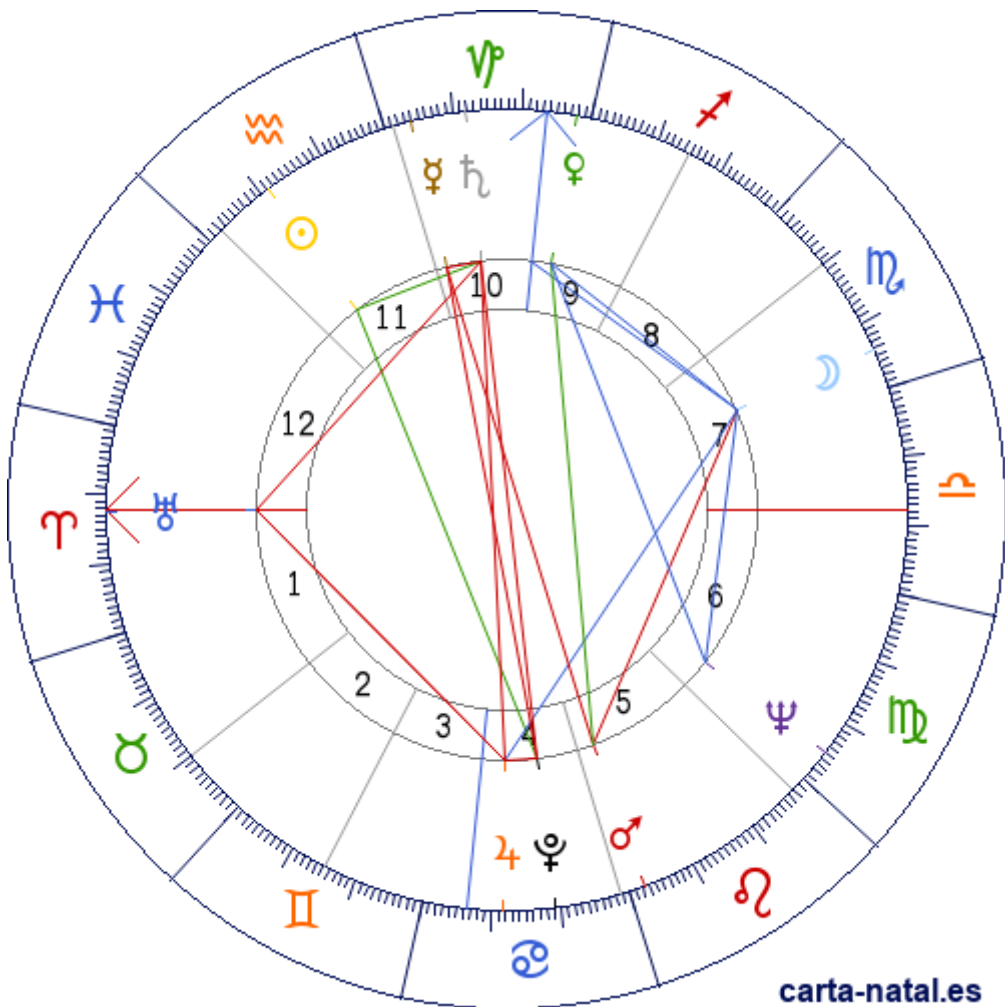

Carta natal

James Dean

08/02/1931 09:00:00 (CST)

08/02/1931 15:00:00 UT

40:33:30N 85:39:33W

Tropical/geocéntrico

Carta eclíptica

Casas: Placidus

ARMC: 277°05'37.0446"

carta-natal.es

Generalidades

Fuego 27.27%

Tierra 36.36%

Aire 13.64%

Agua 22.73%

Cardinal 59.09%

Planetas

☉	♈	18°53'48"	11
☽	♌	05°43'52"	7
♀	♈	26°01'29"	10 » 11
♀	♈	02°12'09"	9
♂	♎	02°24'46" <u>R</u>	5
♃	♌	11°36'20" <u>R</u>	4
♅	♈	18°09'26"	10
♁	♈	12°26'49"	1
♃	♌	04°50'05" <u>R</u>	6
♀	♌	19°12'57" <u>R</u>	4

Aspectos

☉	30°	♅	0.74° (S)
☉	150°	♀	0.32° (A)
☽	60°	♀	3.53° (S)
☽	90°	♂	3.32° (S)
☽	120°	♃	5.87° (A)
☽	60°	♃	0.9° (S)
☽	60°	MC	0.78° (S)
♀	180°	♂	6.39° (A)
♀	0°	♅	7.87° (S)
♀	180°	♀	6.81° (S)
♀	150°	♂	0.21° (A)
♀	120°	♃	2.63° (A)
♃	180°	♅	6.55° (S)
♃	90°	♁	0.84° (S)
♃	0°	♀	7.61° (S)