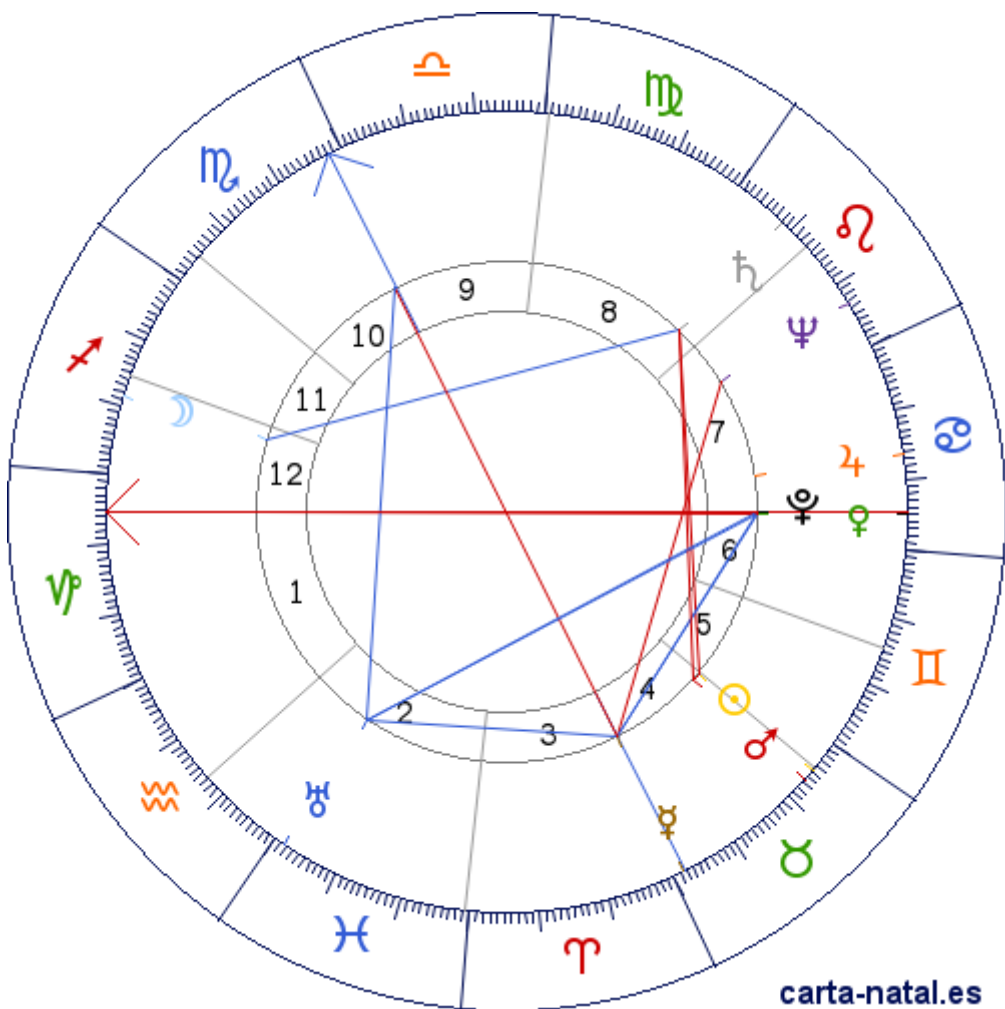

Carta natal

Liberace

16/05/1919 23:15:00 (CDT)
17/05/1919 04:15:00 UT

43:01:00N 88:00:25W

Tropical/geocéntrico
Carta eclíptica
Casas: Placidus

ARMC: 209°33'36.08172"

carta-natal.es

Generalidades

Casas (Placidus)

C 1 (AC)	♍	05°20'24"
C 2	♌	16°55'14"
C 3	♋	29°26'44"
C 4	♊	01°43'29"
C 5	♊	25°35'19"
C 6	♋	15°31'00"
C 7	♌	05°20'24"
C 8	♍	16°55'14"
C 9	♎	29°26'44"
C 10 (MC)	♏	01°43'29"
C 11	♏	25°35'19"
C 12	♐	15°31'00"

Planetas

☉	♋	25°12'45"	4 » 5
☾	♐	18°31'52"	12
♀	♋	01°31'51"	3 » 4
♀	♏	05°03'02"	6 » 7
♂	♋	23°24'34"	4 » 5
♃	♏	13°38'22"	7
♅	♎	21°49'52"	8
♁	♋	01°31'41"	2
♆	♎	06°45'32"	7
♇	♏	05°10'07"	6 » 7

Aspectos

☉	0°	♂	1.8° (S)
☉	90°	♄	3.38° (S)
☾	120°	♄	3.3° (A)
♀	60°	♀	3.52° (A)
♀	60°	♁	0° (P)
♀	90°	♆	5.23° (A)
♀	60°	♁	3.64° (A)
♀	180°	MC	0.19° (S)
♀	120°	♁	3.52° (S)
♀	0°	♁	0.12° (A)
♀	180°	AC	0.29° (S)
♂	90°	♄	1.58° (S)
♁	120°	♁	3.64° (S)
♁	120°	MC	0.2° (S)
♁	180°	AC	0.17° (S)