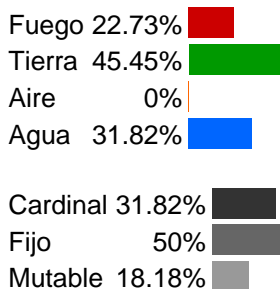

Carta natal

Liberace

16/05/1919 23:15:00 (CDT)
17/05/1919 04:15:00 UT

43:01:00N 88:00:25W

Tropical/geocéntrico
Carta eclíptica
Casas: Placidus

ARMC: 209°33'36.08172"

carta-natal.es

Generalidades

Casas (Placidus)

C 1 (AC)	♍	05°20'24"
C 2	♌	16°55'14"
C 3	♋	29°26'44"
C 4	♊	01°43'29"
C 5	♊	25°35'19"
C 6	♋	15°31'00"
C 7	♌	05°20'24"
C 8	♍	16°55'14"
C 9	♎	29°26'44"
C 10 (MC)	♏	01°43'29"
C 11	♏	25°35'19"
C 12	♐	15°31'00"

Planetas

☉	♋	25°12'45"	4 » 5
☾	♐	18°31'52"	12
♀	♋	01°31'51"	3 » 4
♀	♏	05°03'02"	6 » 7
♂	♋	23°24'34"	4 » 5
♃	♏	13°38'22"	7
♅	♎	21°49'52"	8
♁	♋	01°31'41"	2
♆	♎	06°45'32"	7
♇	♏	05°10'07"	6 » 7

Aspectos

☉	0°	♂	1.8° (S)
☉	90°	♄	3.38° (S)
☾	120°	♄	3.3° (A)
♀	60°	♀	3.52° (A)
♀	60°	♁	0° (P)
♀	90°	♆	5.23° (A)
♀	60°	♁	3.64° (A)
♀	180°	MC	0.19° (S)
♀	120°	♁	3.52° (S)
♀	0°	♁	0.12° (A)
♀	180°	AC	0.29° (S)
♂	90°	♄	1.58° (S)
♁	120°	♁	3.64° (S)
♁	120°	MC	0.2° (S)
♁	180°	AC	0.17° (S)