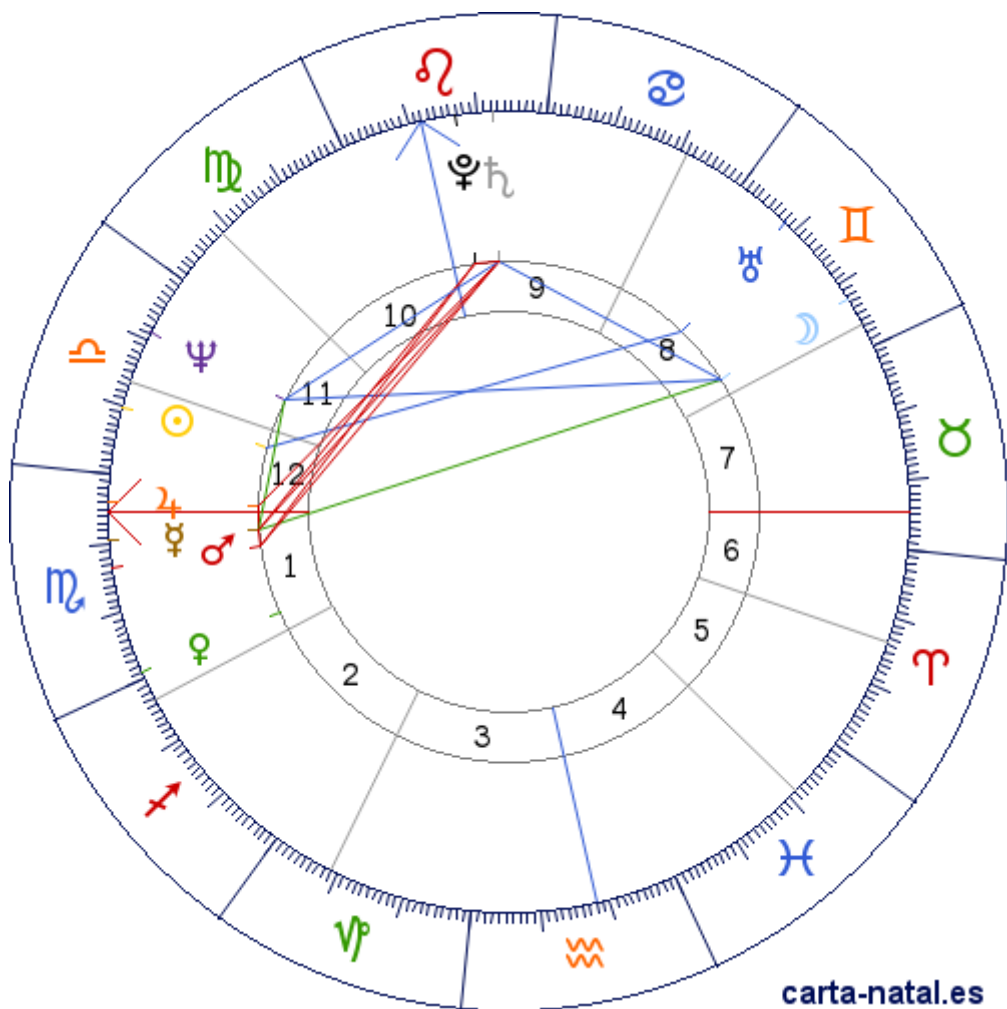

**Carta natal**

**Justin Hayward**

14/10/1946 08:00:00 (GMT)

14/10/1946 08:00:00 UT

51:33:29N 01:46:52W

Tropical/geocéntrico

Carta eclíptica

Casas: Placidus

ARMC: 140°28'58.70496"

carta-natal.es

Generalidades

**Casas (Placidus)**

C 1 (AC)	♈	05°24'43"
C 2	♉	03°24'12"
C 3	♊	08°50'12"
C 4	♋	18°02'32"
C 5	♌	21°13'56"
C 6	♍	16°19'53"
C 7	♎	05°24'43"
C 8	♏	03°24'12"
C 9	♐	08°50'12"
C 10 (MC)	♑	18°02'32"
C 11	♒	21°13'56"
C 12	♓	16°19'53"

**Planetas**

☉	♏	20°22'13"	12
☾	♊	07°31'32"	8
♀	♈	09°27'47"	1
♀	♈	29°05'15"	1
♂	♈	13°26'40"	1
♃	♈	03°58'22"	12 » 1
♄	♏	07°37'33"	9
♅	♏	21°41'00"	8 R
♆	♏	08°48'42"	11
♁	♏	13°08'25"	9

**Aspectos**

☉	120°	♅	1.31° (A)
☾	150°	♀	1.94° (A)
☾	60°	♄	0.1° (A)
☾	120°	♆	1.29° (A)
♀	0°	♂	3.98° (A)
♀	0°	♃	5.49° (S)
♀	90°	♄	1.84° (S)
♀	30°	♆	0.65° (S)
♀	90°	♁	3.68° (A)
♂	90°	♄	5.82° (S)
♂	90°	♁	0.3° (S)
♃	90°	♄	3.65° (A)
♃	0°	AC	1.44° (S)
♄	60°	♆	1.19° (A)
♄	0°	♁	5.51° (A)