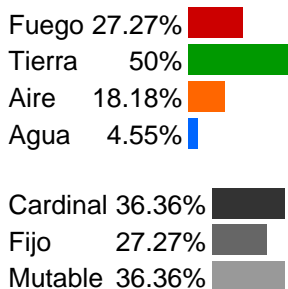

Carta natal

Erhard Milch

30/03/1892 15:45:00 (LMT)

30/03/1892 15:12:28 UT

53:31:00N 08:08:00E

Tropical/geocéntrico

Carta eclíptica

Casas: Placidus

ARMC: 64°42'57.94848"

carta-natal.es

Generalidades

Casas (Placidus)

C 1 (AC)	♌	12°39'28"
C 2	♍	03°41'42"
C 3	♎	01°19'33"
C 4	♏	06°34'18"
C 5	♐	14°52'39"
C 6	♑	17°09'34"
C 7	♒	12°39'28"
C 8	♓	03°41'42"
C 9	♈	01°19'33"
C 10 (MC)	♉	06°34'18"
C 11	♊	14°52'39"
C 12	♋	17°09'34"