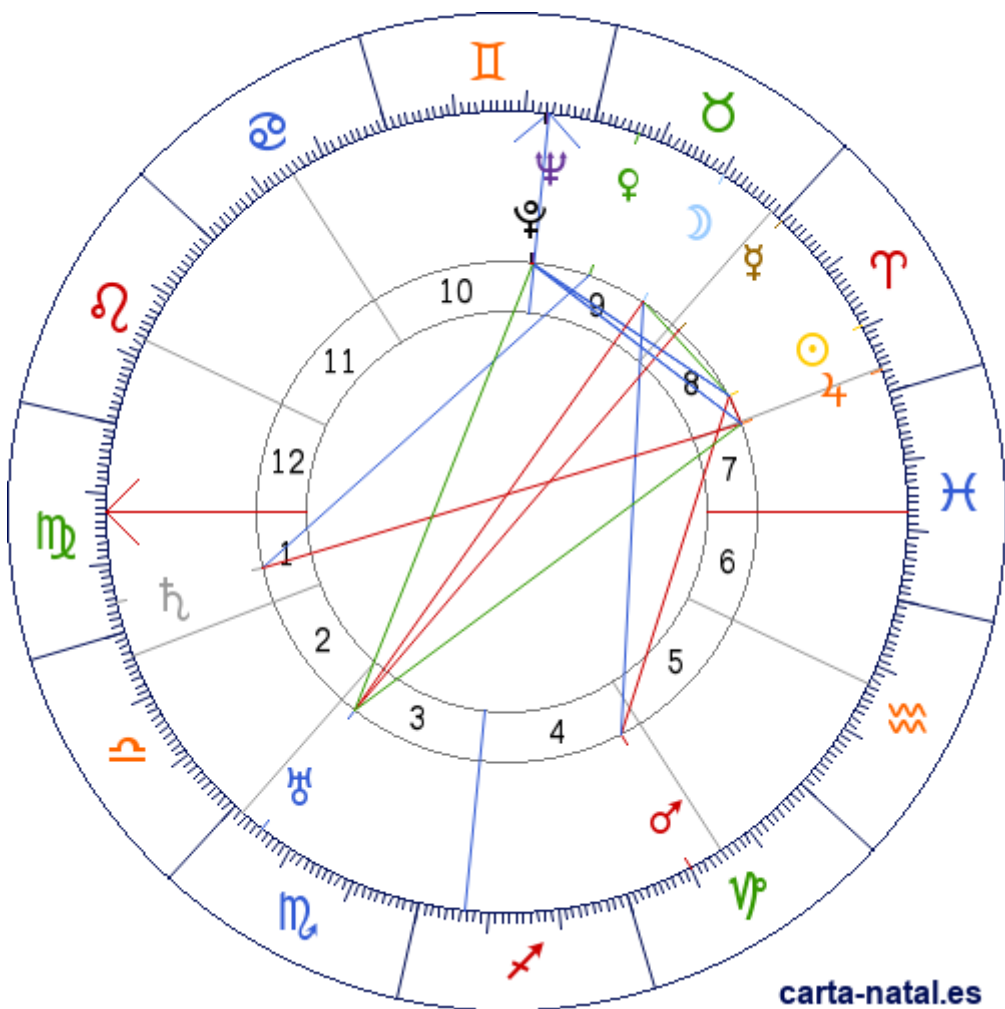

Carta natal

Erhard Milch

30/03/1892 15:45:00 (LMT)

30/03/1892 15:12:28 UT

53:31:00N 08:08:00E

Tropical/geocéntrico

Carta eclíptica

Casas: Placidus

ARMC: 64°42'57.94848"

carta-natal.es

Generalidades

Casas (Placidus)

C 1 (AC)	♌	12°39'28"
C 2	♍	03°41'42"
C 3	♎	01°19'33"
C 4	♏	06°34'18"
C 5	♐	14°52'39"
C 6	♑	17°09'34"
C 7	♒	12°39'28"
C 8	♓	03°41'42"
C 9	♈	01°19'33"
C 10 (MC)	♉	06°34'18"
C 11	♊	14°52'39"
C 12	♋	17°09'34"

Planetas

☉	♈	10°23'10"	8
☾	♉	09°50'38"	9
☿	♈	29°14'23"	8 » 9
♀	♈	23°28'16"	9
♂	♐	09°57'03"	4
♃	♈	03°18'19"	7 » 8
♄	♌	25°42'48" <u>R</u>	1
♅	♍	05°02'38" <u>R</u>	3
♆	♊	06°47'09"	10
♇	♊	07°09'09"	10

Aspectos

☉	30°	☾	0.54° (A)
☉	90°	♂	0.44° (S)
☉	0°	♃	7.08° (S)
☉	60°	♆	3.6° (S)
☉	60°	♇	3.23° (S)
☾	120°	♂	0.11° (A)
☾	180°	♅	4.8° (S)
☿	180°	♅	5.8° (A)
♀	120°	♄	2.24° (A)
♃	180°	♄	7.59° (S)
♃	150°	♅	1.74° (A)
♃	60°	♆	3.48° (A)
♃	60°	♇	3.85° (A)
♅	150°	♆	1.74° (S)
♆	0°	♇	0.37° (A)