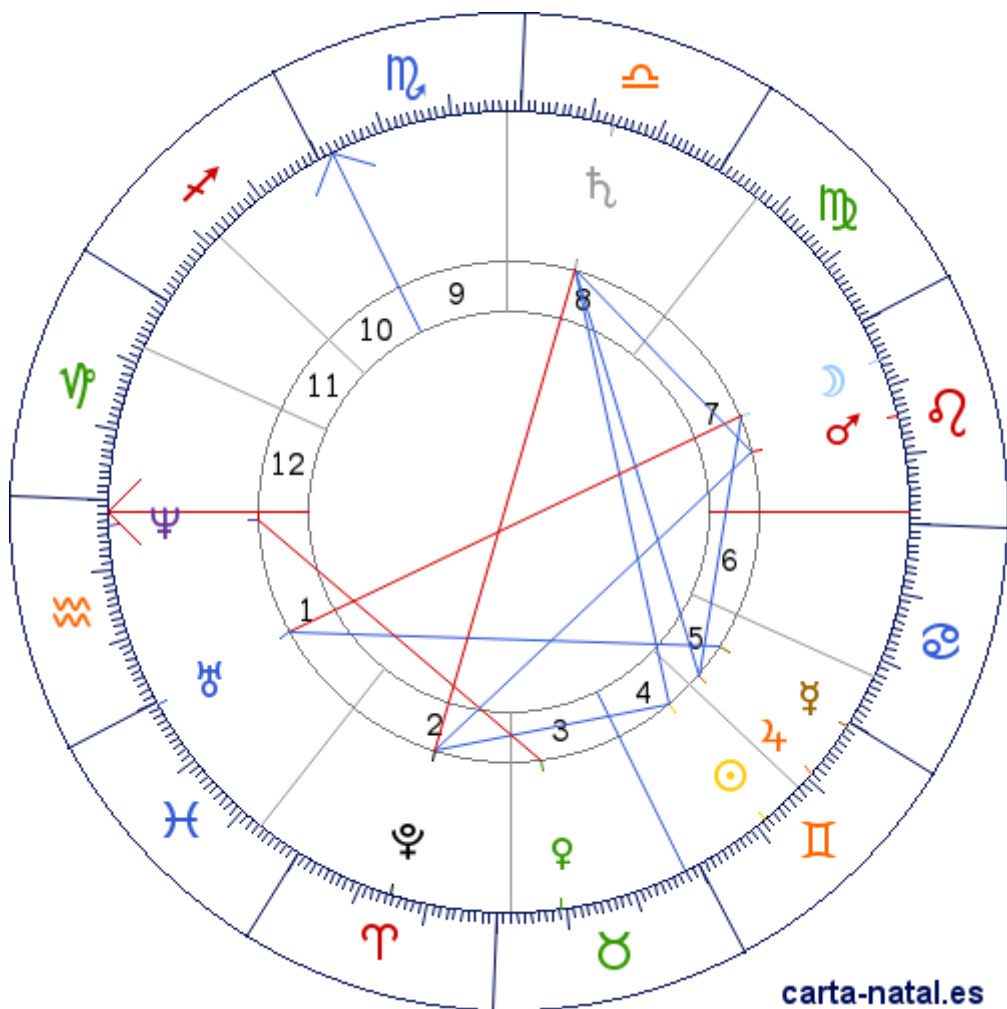

Carta natal

Papa Pío X

02/06/1835 23:00:00 (LMT)

02/06/1835 22:12:19 UT

45:43:44N 11:55:08E

Tropical/geocéntrico

Carta eclíptica

Casas: Placidus

ARMC: 235°39'9.1728"

carta-natal.es

Generalidades

Casas (Placidus)

C 1 (AC)	♌	01°44'16"
C 2	♍	23°16'11"
C 3	♎	02°06'48"
C 4	♏	27°55'03"
C 5	♐	18°7'0"
C 6	♑	07°33'06"
C 7	♒	01°44'16"
C 8	♓	23°16'11"
C 9	♈	02°06'48"
C 10 (MC)	♉	27°55'03"
C 11	♊	18°7'0"
C 12	♋	07°33'06"

Planetas

☉	♏	11°35'08"	4
☽	♒	24°05'01"	7
♀	♐	29°16'38"	5
♂	♎	09°17'21"	3
♃	♏	15°38'36"	7
♄	♐	20°56'01"	5
♁	♓	16°38'37" <u>R</u>	8
♁	♌	00°32'43" <u>E</u>	1
♁	♌	03°36'26" <u>R</u>	1
♁	♎	14°32'09"	2

Aspectos

☉	120°	♓	5.06° (A)
☉	60°	♏	2.95° (A)
☽	60°	♌	3.15° (S)
☽	180°	♎	6.46° (A)
♀	120°	♎	1.27° (A)
♀	90°	♏	5.68° (S)
♂	60°	♓	1° (A)
♂	120°	♏	1.11° (S)
♃	120°	♓	4.29° (S)
♁	180°	♏	2.11° (A)
♁	0°	AC	1.87° (A)