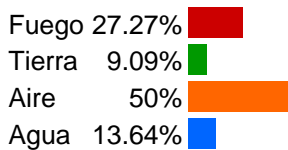

Generalidades

Casas (Placidus)

C 1 (AC)	♌	01°44'16"
C 2	♍	23°16'11"
C 3	♎	02°06'48"
C 4	♏	27°55'03"
C 5	♐	18°7'0"
C 6	♑	07°33'06"
C 7	♒	01°44'16"
C 8	♓	23°16'11"
C 9	♈	02°06'48"
C 10 (MC)	♉	27°55'03"
C 11	♊	18°7'0"
C 12	♋	07°33'06"

Planetas

☉	♏	11°35'08"	4
☽	♒	24°05'01"	7
♀	♐	29°16'38"	5
♂	♎	09°17'21"	3
♃	♏	15°38'36"	7
♄	♐	20°56'01"	5
♁	♓	16°38'37"<u>R</u>	8
♁	♌	00°32'43"<u>E</u>	1
♁	♌	03°36'26"<u>R</u>	1
♁	♎	14°32'09"	2

Aspectos

☉	120°	♓	5.06° (A)
☉	60°	♏	2.95° (A)
☽	60°	♌	3.15° (S)
☽	180°	♎	6.46° (A)
♀	120°	♎	1.27° (A)
♀	90°	♏	5.68° (S)
♂	60°	♓	1° (A)
♂	120°	♏	1.11° (S)
♃	120°	♓	4.29° (S)
♁	180°	♏	2.11° (A)
♁	0°	AC	1.87° (A)