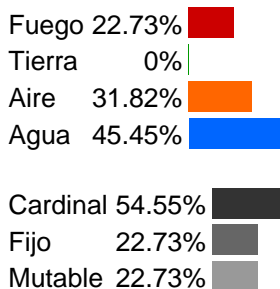

Carta natal

Maria Schneider

27/02/1952 21:00:00 (CET)
27/02/1952 20:00:00 UT

48:51:12N 02:20:56E

Tropical/geocéntrico
Carta eclíptica
Casas: Placidus

ARMC: 98°57'9.9036"

carta-natal.es

Generalidades

Casas (Placidus)

C 1 (AC)	♈	06°31'12"
C 2	♉	01°40'43"
C 3	♊	02°29'56"
C 4	♋	08°13'26"
C 5	♌	13°14'41"
C 6	♍	12°48'07"
C 7	♎	06°31'12"
C 8	♏	01°40'43"
C 9	♐	02°29'56"
C 10 (MC)	♑	08°13'26"
C 11	♒	13°14'41"
C 12	♓	12°48'07"