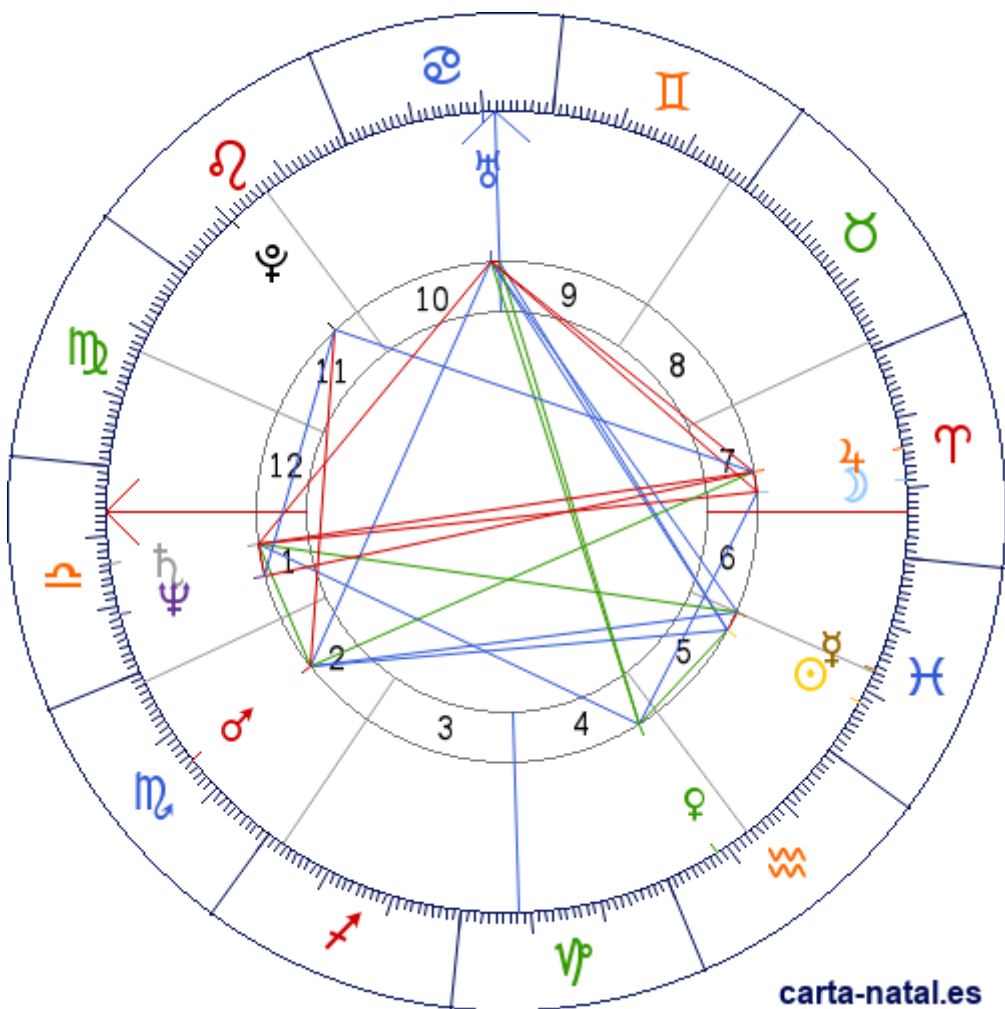

Carta natal

Maria Schneider

27/02/1952 21:00:00 (CET)
27/02/1952 20:00:00 UT

48:51:12N 02:20:56E

Tropical/geocéntrico
Carta eclíptica
Casas: Placidus

ARMC: 98°57'9.9036"

carta-natal.es

Generalidades

Casas (Placidus)

C 1 (AC)	♈	06°31'12"
C 2	♉	01°40'43"
C 3	♊	02°29'56"
C 4	♋	08°13'26"
C 5	♌	13°14'41"
C 6	♍	12°48'07"
C 7	♎	06°31'12"
C 8	♏	01°40'43"
C 9	♐	02°29'56"
C 10 (MC)	♑	08°13'26"
C 11	♒	13°14'41"
C 12	♓	12°48'07"

Planetas

☉	♈	08°10'58"	5
☽	♎	11°06'39"	7
♀	♋	13°08'55"	6
♀	♌	08°09'13"	4
♂	♉	14°39'18"	2
♃	♎	15°41'31"	7
♅	♈	13°59'13" <u>R</u>	1
♆	♏	10°04'01" <u>R</u>	10
♇	♈	21°22'37" <u>R</u>	1
♁	♏	19°55'08" <u>R</u>	11

Aspectos

☉	0°	♀	4.97° (S)
☉	30°	♀	0.03° (A)
☉	120°	♂	6.47° (A)
☉	120°	♁	1.88° (A)
☉	120°	MC	0.04° (S)
☽	60°	♀	2.96° (S)
☽	0°	♃	4.58° (A)
☽	180°	♅	2.88° (A)
☽	90°	♁	1.04° (S)
♀	120°	♂	1.51° (A)
♀	150°	♅	0.84° (A)
♀	120°	♁	3.08° (S)
♀	120°	♅	5.83° (A)
♀	150°	♁	1.91° (A)
♀	150°	MC	0.07° (S)