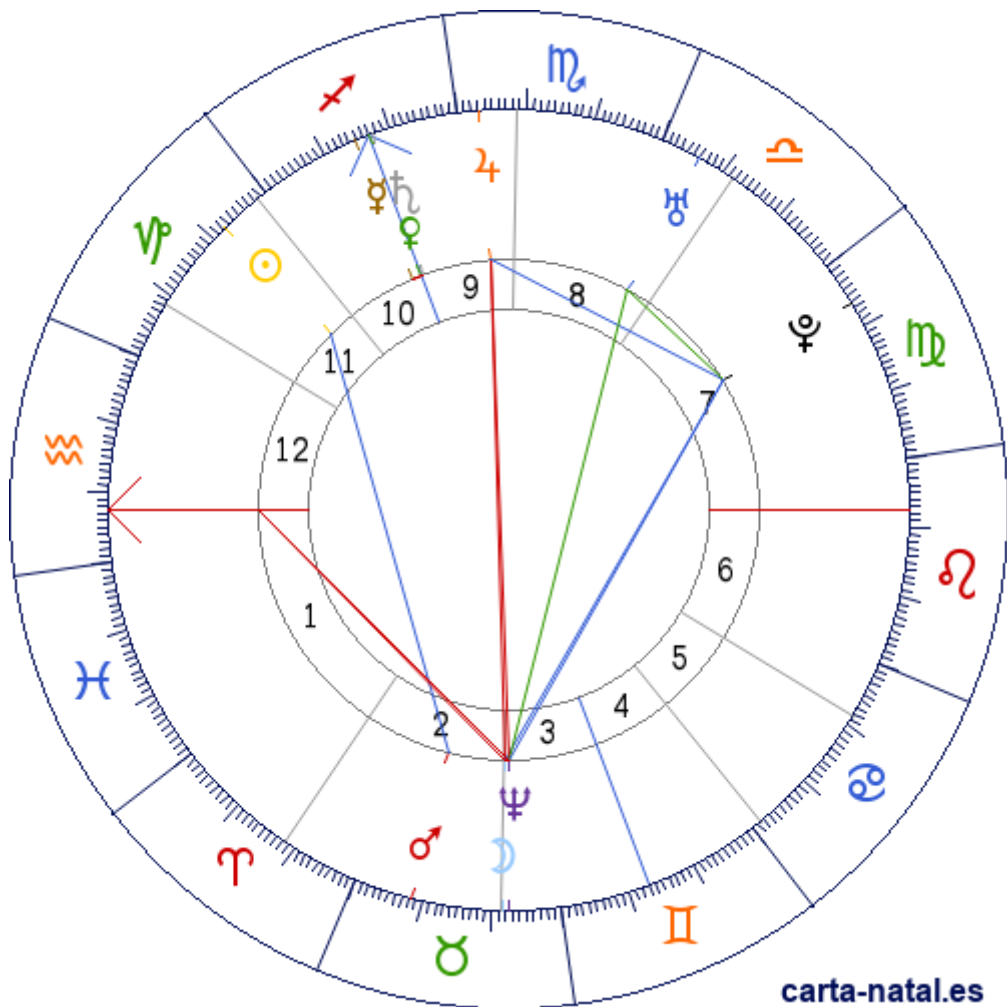

Carta natal

Jeanne Antoinette Poisson

29/12/1721 10:15:00 (LMT)
29/12/1721 10:05:36 UT

48:51:12N 02:20:56E

Tropical/geocéntrico
Carta eclíptica
Casas: Placidus

ARMC: 251°29'28.43952"

carta-natal.es

Generalidades

Casas (Placidus)

C 1 (AC)	♐	22°30'48"
C 2	♑	18°31'53"
C 3	♓	21°14'56"
C 4	♈	12°55'50"
C 5	♉	01°25'55"
C 6	♊	21°38'53"
C 7	♋	22°30'48"
C 8	♌	18°31'53"
C 9	♍	21°14'56"
C 10 (MC)	♎	12°55'50"
C 11	♏	01°25'55"
C 12	♐	21°38'53"

Planetas

☉	♎	07°44'22"	11
☾	♓	21°46'36"	3
☿	♎	15°02'03"	10
♀	♎	13°03'36"	10
♂	♓	08°25'54"	2
♃	♍	26°51'51"	9
♄	♎	12°28'18"	9 » 10
♅	♌	24°08'57"	8
♆	♓	22°30'24" <u>R</u>	3
♇	♎	23°38'05" <u>E</u>	7

Aspectos