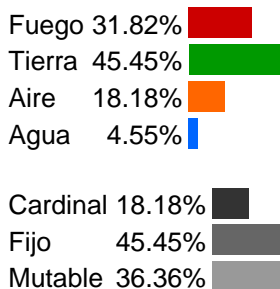

Carta natal

Jeanne Antoinette Poisson

29/12/1721 10:15:00 (LMT)
29/12/1721 10:05:36 UT

48:51:12N 02:20:56E

Tropical/geocéntrico
Carta eclíptica
Casas: Placidus

ARMC: 251°29'28.43952"

carta-natal.es

Generalidades

Casas (Placidus)

C 1 (AC)	♐	22°30'48"
C 2	♑	18°31'53"
C 3	♓	21°14'56"
C 4	♈	12°55'50"
C 5	♉	01°25'55"
C 6	♊	21°38'53"
C 7	♋	22°30'48"
C 8	♌	18°31'53"
C 9	♍	21°14'56"
C 10 (MC)	♎	12°55'50"
C 11	♏	01°25'55"
C 12	♐	21°38'53"