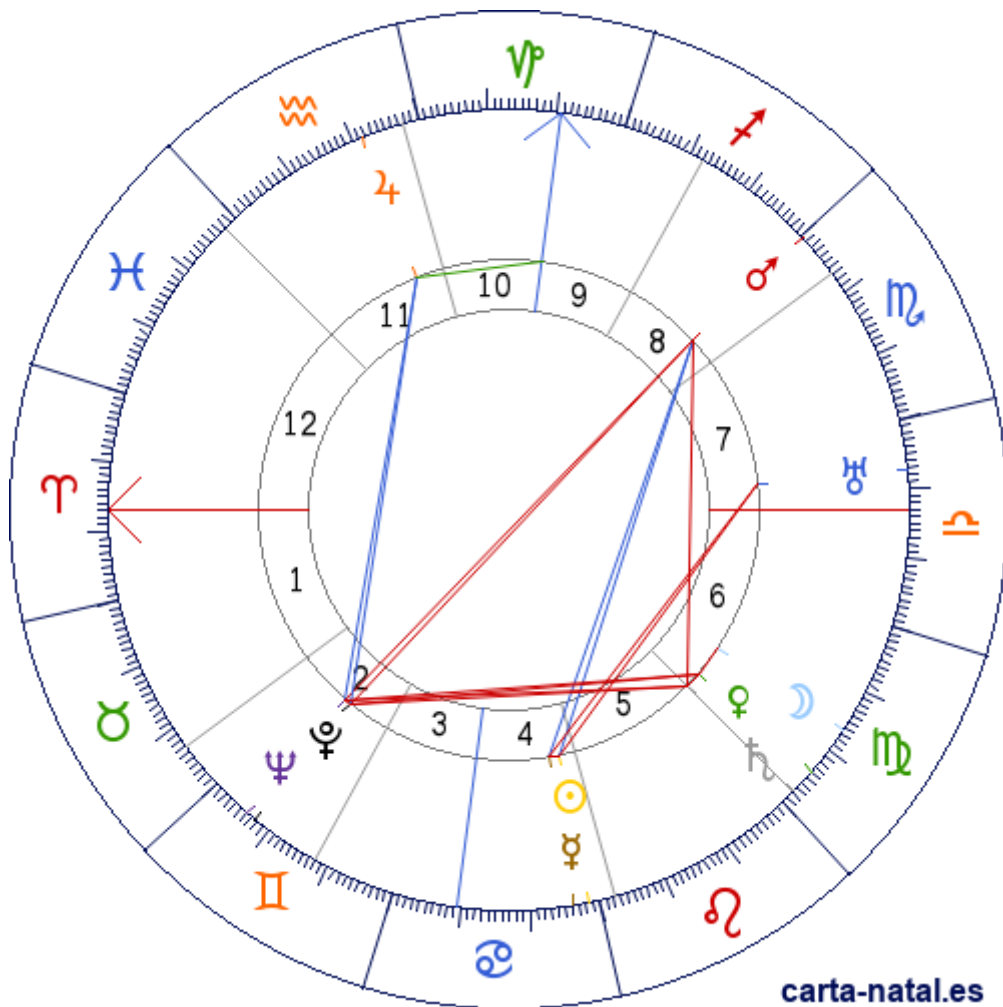

Carta natal

Theda Bara

20/07/1890 22:45:00 (LMT)
21/07/1890 04:22:50 UT

39:09:43N 84:27:25W

Tropical/geocéntrico
Carta eclíptica
Casas: Placidus

ARMC: 280°08'31.8966"

carta-natal.es

Generalidades

Casas (Placidus)

C 1 (AC)	♈	16°55'10"
C 2	♉	23°07'25"
C 3	♊	17°54'15"
C 4	♋	09°19'11"
C 5	♌	02°13'48"
C 6	♍	02°16'19"
C 7	♎	16°55'10"
C 8	♏	23°07'25"
C 9	♐	17°54'15"
C 10 (MC)	♑	09°19'11"
C 11	♒	02°13'48"
C 12	♓	02°16'19"

Planetas

☉	♋	28°18'43"	4 » 5
☾	♍	13°33'03"	6
☿	♋	26°15'23"	4
♀	♍	06°05'30"	6
♂	♏	29°48'33"	8
♃	♌	08°26'29" ^R	11
♄	♍	02°21'20"	6
♅	♎	22°46'41"	7
♆	♊	06°08'38"	2
♁	♊	07°30'08"	2

Aspectos

☉	0°	♀	2.06° (A)
☉	120°	♂	1.5° (A)
☉	90°	♁	5.53° (S)
☾	0°	♀	7.46° (S)
♀	120°	♂	3.55° (A)
♀	90°	♁	3.48° (S)
♀	0°	♄	3.74° (S)
♀	90°	♆	0.05° (A)
♀	90°	☿	1.41° (A)
♂	90°	♄	2.55° (A)
♂	180°	♆	6.33° (A)
♂	180°	☿	7.69° (A)
♃	120°	♆	2.3° (A)
♃	120°	☿	0.94° (A)
♃	30°	MC	0.88° (S)

$\dot{\text{h}}$	90°	Ψ	3.79° (A)
$\dot{\text{h}}$	90°	$\text{\textcircled{♀}}$	5.15° (A)
Ψ	0°	$\text{\textcircled{♀}}$	1.36° (A)