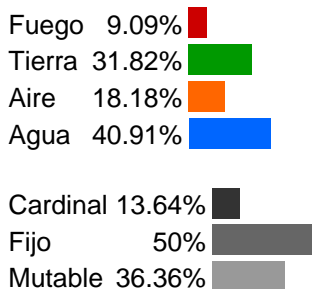

Carta natal

Sandie Shaw

26/02/1947 00:00:01 (GMT)
26/02/1947 00:00:01 UT

51:33:00N 00:10:00E

Tropical/geocéntrico
Carta eclíptica
Casas: Placidus

ARMC: 155°10'10.32852"

carta-natal.es

Generalidades

Casas (Placidus)

C 1 (AC)	♈	15°40'33"
C 2	♉	15°18'22"
C 3	♊	23°27'0"
C 4	♋	03°14'08"
C 5	♌	04°45'56"
C 6	♍	27°56'39"
C 7	♎	15°40'33"
C 8	♏	15°18'22"
C 9	♐	23°27'0"
C 10 (MC)	♑	03°14'08"
C 11	♒	04°45'56"
C 12	♓	27°56'39"