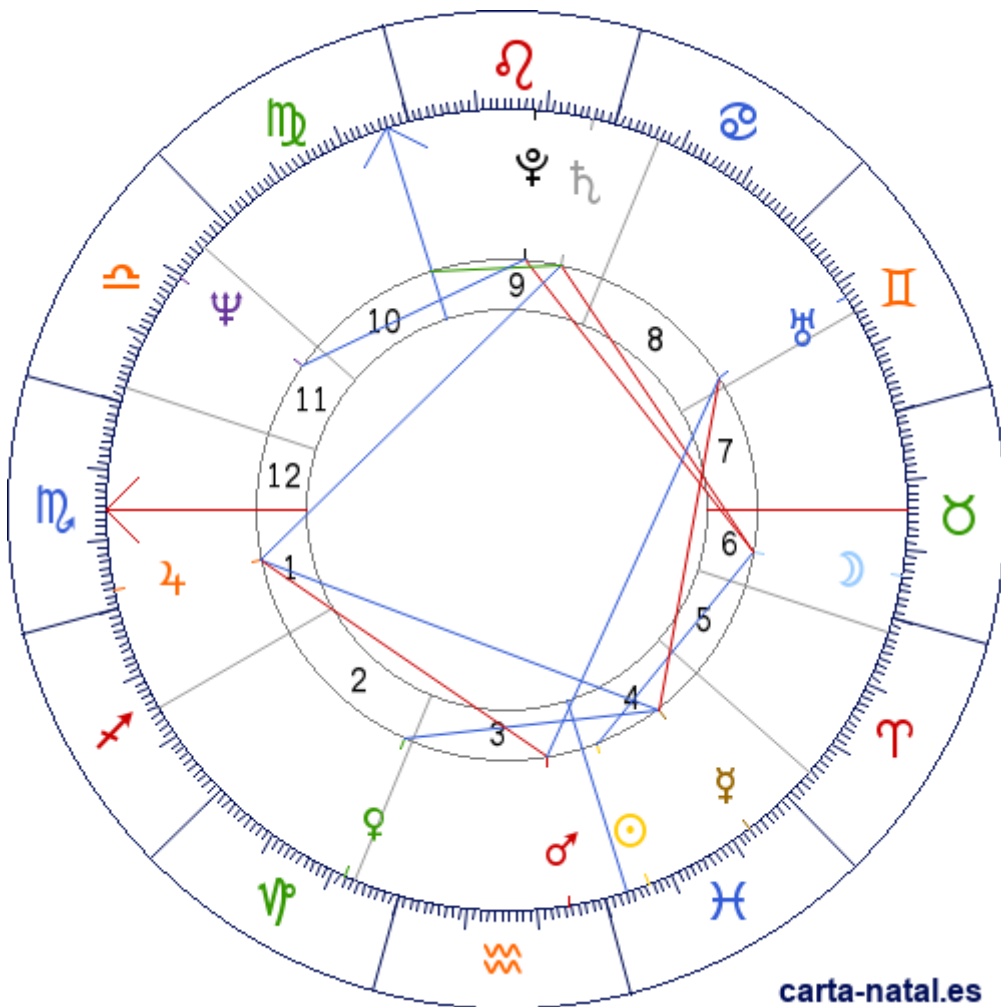

Carta natal

Sandie Shaw

26/02/1947 00:00:01 (GMT)
26/02/1947 00:00:01 UT

51:33:00N 00:10:00E

Tropical/geocéntrico
Carta eclíptica
Casas: Placidus

ARMC: 155°10'10.32852"

carta-natal.es

Generalidades

Casas (Placidus)

C 1 (AC)	♈	15°40'33"
C 2	♉	15°18'22"
C 3	♊	23°27'0"
C 4	♋	03°14'08"
C 5	♌	04°45'56"
C 6	♍	27°56'39"
C 7	♎	15°40'33"
C 8	♏	15°18'22"
C 9	♐	23°27'0"
C 10 (MC)	♑	03°14'08"
C 11	♒	04°45'56"
C 12	♓	27°56'39"

Planetas

☉	♋	06°33'07"	4
☾	♎	06°07'39"	6
♀	♋	22°54'18"	4
♀	♊	21°46'42"	2 » 3
♂	♌	24°43'26"	3
♃	♈	27°08'33"	1
♁	♏	03°08'04" <u>R</u>	9
♁	♏	17°44'42" <u>E</u>	8
♃	♏	10°17'10" <u>R</u>	11
♀	♏	11°38'44" <u>R</u>	9

Aspectos

☉	60°	☾	0.42° (A)
☾	90°	♁	2.99° (S)
☾	90°	♀	5.52° (A)
♀	60°	♀	1.13° (A)
♀	120°	♃	4.24° (A)
♀	90°	♁	5.16° (S)
♂	90°	♃	2.42° (A)
♂	120°	♁	6.98° (S)
♃	120°	♁	5.99° (A)
♁	30°	MC	0.1° (S)
♃	60°	♀	1.36° (S)