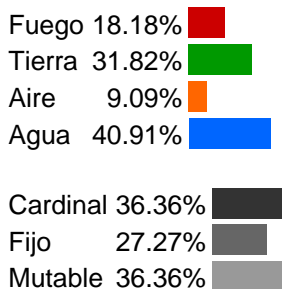

Carta natal

Mark Ruffalo

22/11/1967 07:33:00 (CST)

22/11/1967 13:33:00 UT

42:35:05N 87:49:16W

Tropical/geocéntrico

Carta eclíptica

Casas: Placidus

ARMC: 176°16'43.21848"

carta-natal.es

Generalidades

Casas (Placidus)

C 1 (AC)	♈	06°55'13"
C 2	♉	10°02'12"
C 3	♊	19°03'45"
C 4	♋	25°56'41"
C 5	♌	25°06'15"
C 6	♍	17°46'12"
C 7	♎	06°55'13"
C 8	♏	10°02'12"
C 9	♐	19°03'45"
C 10 (MC)	♑	25°56'41"
C 11	♒	25°06'15"
C 12	♓	17°46'12"

Planetas

☉	♑	29°33'25"	12
☾	♏	29°52'37"	8
♀	♑	11°00'30"	11
♁	♈	13°29'22"	10
♂	♉	22°52'23"	2
♃	♑	04°26'54"	9
♄	♌	05°54'07" <u>R</u>	4
♅	♑	28°22'43"	10
♆	♑	24°17'08"	12
♇	♑	22°32'56"	9 » 10

Aspectos

☉	120°	☾	0.32° (S)
☉	90°	♃	4.89° (A)
☉	120°	♄	6.35° (A)
☉	60°	♅	1.18° (S)
☉	0°	♆	5.27° (S)
☾	180°	♂	7° (S)
☾	120°	♄	6.03° (A)
☾	60°	♅	1.5° (S)
☾	120°	♆	5.59° (S)
♀	180°	♄	7.59° (S)
♁	120°	♅	5.51° (A)
♁	60°	♆	1.41° (A)
♁	120°	♇	0.32° (S)
♃	150°	♄	1.45° (A)
♄	180°	♅	7.52° (A)