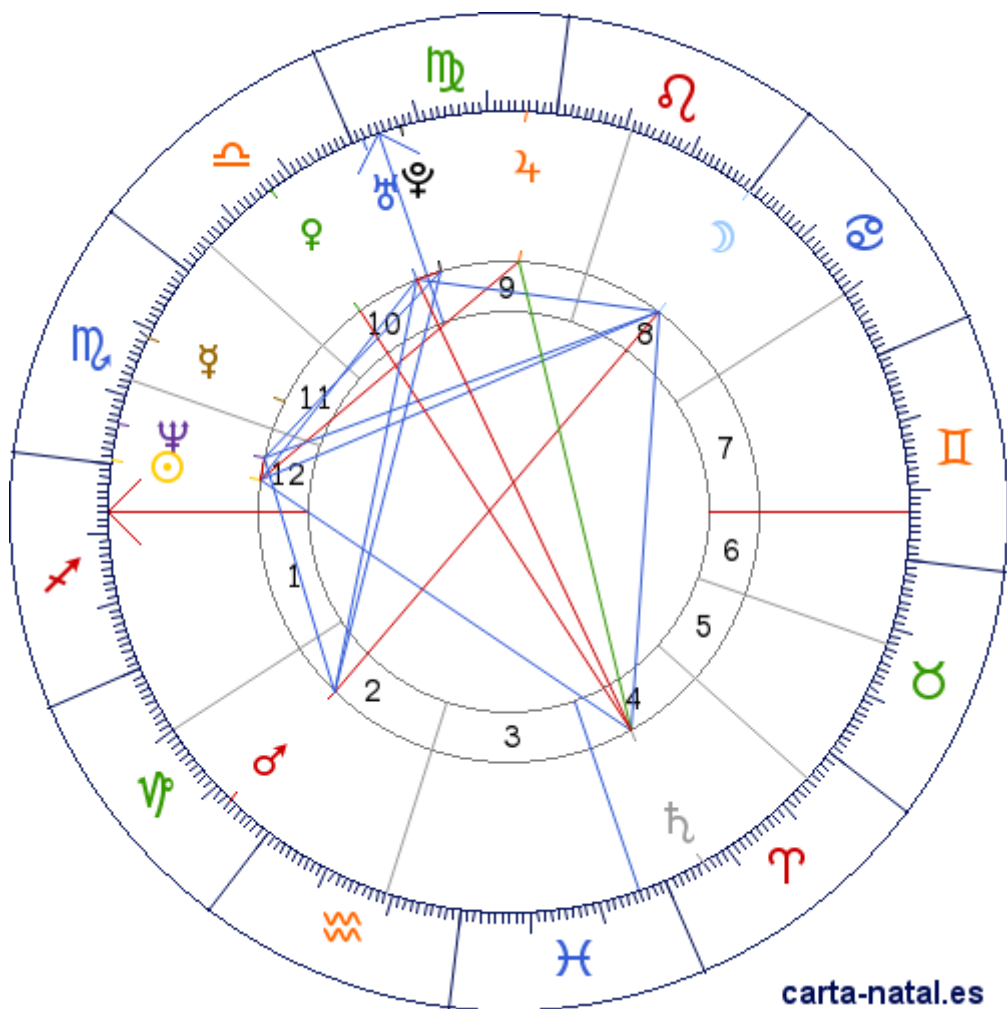

Carta natal

Mark Ruffalo

22/11/1967 07:33:00 (CST)

22/11/1967 13:33:00 UT

42:35:05N 87:49:16W

Tropical/geocéntrico

Carta eclíptica

Casas: Placidus

ARMC: 176°16'43.21848"

carta-natal.es

Generalidades

Casas (Placidus)

C 1 (AC)	♈	06°55'13"
C 2	♉	10°02'12"
C 3	♊	19°03'45"
C 4	♋	25°56'41"
C 5	♌	25°06'15"
C 6	♍	17°46'12"
C 7	♎	06°55'13"
C 8	♏	10°02'12"
C 9	♐	19°03'45"
C 10 (MC)	♑	25°56'41"
C 11	♒	25°06'15"
C 12	♓	17°46'12"

Planetas

☉	♑	29°33'25"	12
☾	♏	29°52'37"	8
♀	♑	11°00'30"	11
♁	♈	13°29'22"	10
♂	♉	22°52'23"	2
♃	♑	04°26'54"	9
♄	♌	05°54'07" <u>R</u>	4
♅	♑	28°22'43"	10
♆	♑	24°17'08"	12
♇	♑	22°32'56"	9 » 10

Aspectos

☉	120°	☾	0.32° (S)
☉	90°	♃	4.89° (A)
☉	120°	♄	6.35° (A)
☉	60°	♅	1.18° (S)
☉	0°	♆	5.27° (S)
☾	180°	♂	7° (S)
☾	120°	♄	6.03° (A)
☾	60°	♅	1.5° (S)
☾	120°	♆	5.59° (S)
♀	180°	♄	7.59° (S)
♁	120°	♅	5.51° (A)
♁	60°	♆	1.41° (A)
♁	120°	♇	0.32° (S)
♃	150°	♄	1.45° (A)
♄	180°	♅	7.52° (A)

♁	0°	♁	5.83° (S)
♁	60°	♁	1.74° (S)