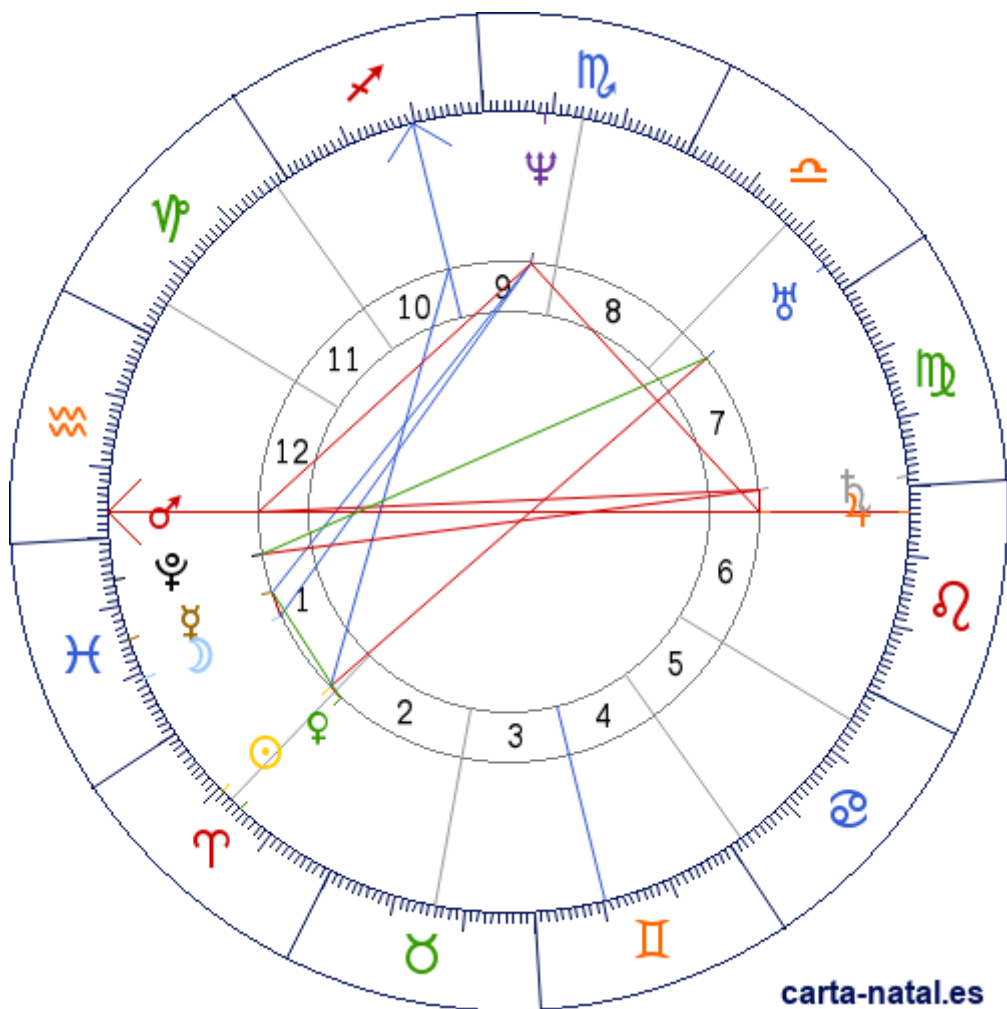

**Carta natal**

**Rafael Pérez de Guzmán**

01/04/1802 04:00:00 (LMT)

01/04/1802 04:19:04 UT

37:53:00N 04:46:00W

Tropical/geocéntrico

Carta eclíptica

Casas: Placidus

ARMC: 248°46'20.118"

carta-natal.es

Generalidades

Fuego 36.36%

Tierra 4.55%

Aire 27.27%

Agua 31.82%

Cardinal 27.27%

Fijo 31.82%

Mutable 40.91%

**Casas (Placidus)**

C 1 (AC)	♌	26°24'43"
C 2	♈	12°17'32"
C 3	♉	15°42'12"
C 4	♊	10°23'20"
C 5	♋	02°00'56"
C 6	♋	25°09'08"
C 7	♌	26°24'43"
C 8	♍	12°17'32"
C 9	♎	15°42'12"
C 10 (MC)	♈	10°23'20"
C 11	♏	02°00'56"
C 12	♏	25°09'08"

**Planetas**

☉	♈	10°43'46"	1 » 2
☾	♈	20°54'39"	1
♀	♈	15°01'33"	1
♀	♈	14°19'52"	2
♂	♌	26°32'05"	1
♃	♌	26°25'22"R	7
♅	♎	01°31'00"R	7
♁	♍	04°23'24"R	7
♃	♎	21°12'50"R	9
♁	♈	06°14'37"	1

**Aspectos**

☉	0°	♀	3.6° (S)
☉	180°	♁	6.34° (S)
☉	120°	MC	0.34° (A)
☾	0°	♀	5.88° (S)
☾	120°	♃	0.3° (A)
♀	30°	♀	0.69° (A)
♀	120°	♃	6.19° (A)
♂	180°	♃	0.11° (S)
♂	180°	♅	4.98° (A)
♂	90°	♃	5.32° (S)
♂	0°	AC	0.12° (A)
♃	0°	♅	5.09° (S)
♃	90°	♃	5.21° (A)
♃	180°	AC	0.01° (A)
♅	180°	♁	4.73° (S)