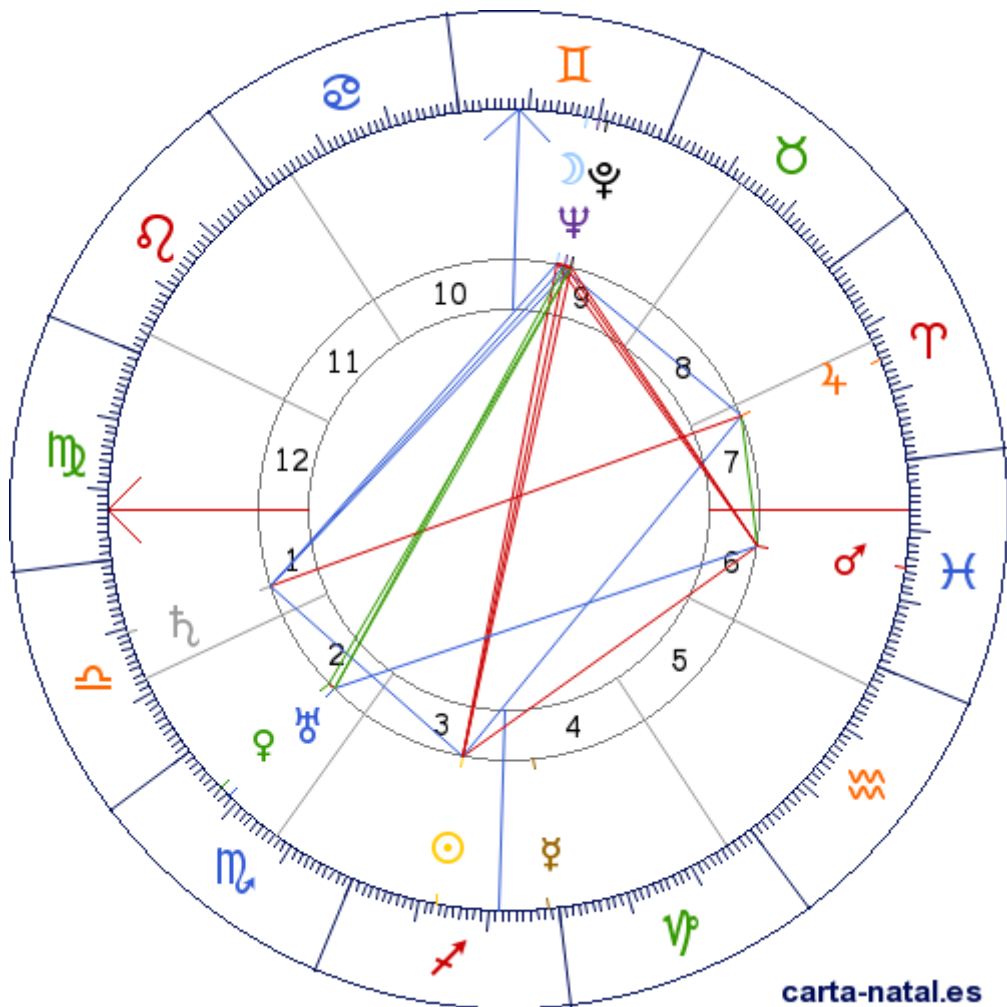

Carta natal

Francisco Franco

04/12/1892 00:30:00 (LMT)

04/12/1892 01:02:56 UT

43:29:00N 08:14:00W

Tropical/geocéntrico

Carta eclíptica

Casas: Placidus

ARMC: 80°48'41.14332"

carta-natal.es

Generalidades

Casas (Placidus)

C 1 (AC)	♈	22°54'21"
C 2	♉	17°45'24"
C 3	♊	17°37'26"
C 4	♋	21°33'33"
C 5	♌	25°55'29"
C 6	♍	26°44'59"
C 7	♎	22°54'21"
C 8	♏	17°45'24"
C 9	♐	17°37'26"
C 10 (MC)	♑	21°33'33"
C 11	♒	25°55'29"
C 12	♓	26°44'59"

Planetas

☉	♂	12°23'51"	3
☾	♐	11°40'12"	9
☿	♂	28°30'44" <u>R</u>	4
♀	♉	06°53'26"	2
♂	♍	14°42'21"	6
♃	♋	15°02'09" <u>R</u>	7 » 8
♄	♉	10°48'18"	1
♅	♊	08°33'47"	2
♆	♐	09°49'48" <u>R</u>	9
♇	♐	08°45'47" <u>R</u>	9

Aspectos

☉	180°	☾	0.73° (A)
☉	90°	♂	2.31° (A)
☉	120°	♃	2.64° (A)
☉	60°	♄	1.59° (S)
☉	180°	♅	2.57° (S)
☉	180°	♆	3.63° (S)
☾	90°	♂	3.04° (A)
☾	60°	♃	3.37° (A)
☾	120°	♄	0.87° (S)
☾	0°	♅	1.84° (S)
☾	0°	♆	2.91° (S)
♀	0°	♅	1.67° (A)
♀	150°	♆	1.87° (A)
♂	30°	♃	0.33° (A)
♂	120°	♅	6.14° (S)