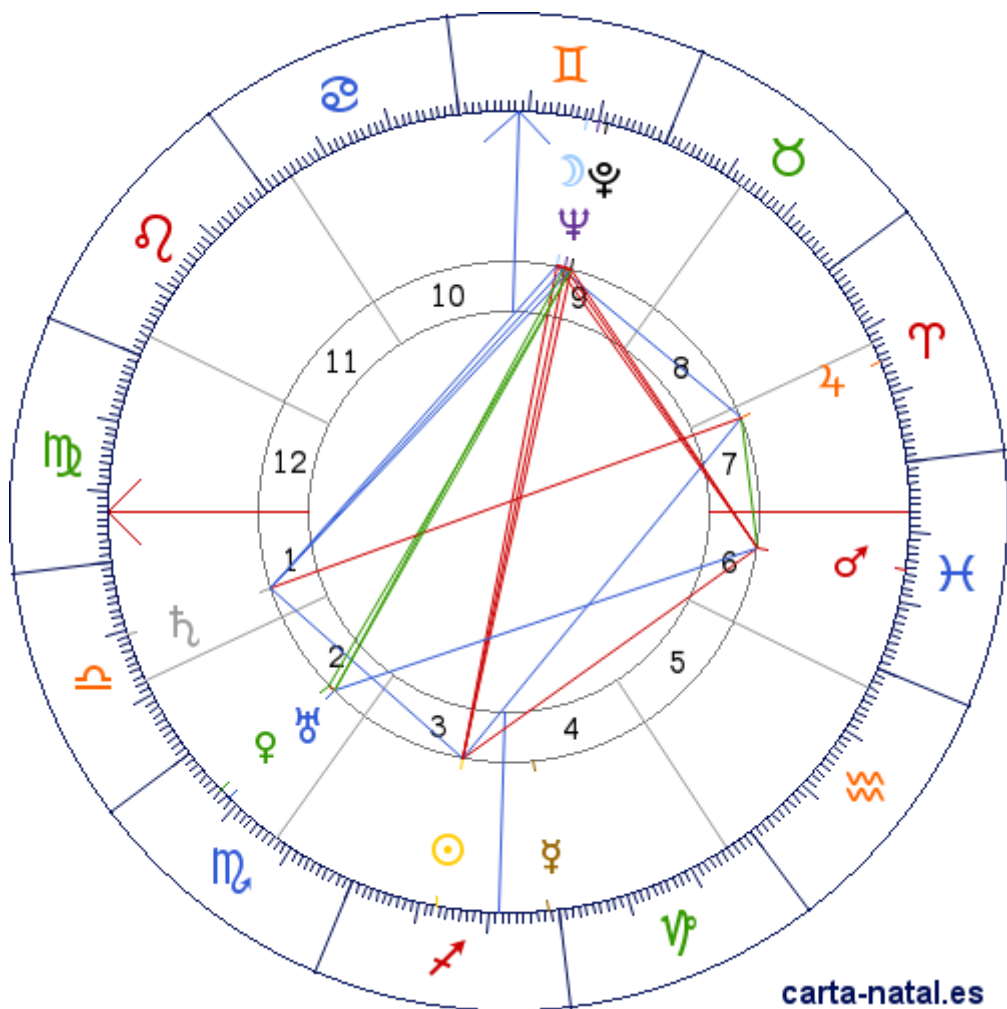

Carta natal

Francisco Franco

04/12/1892 00:30:00 (LMT)

04/12/1892 01:02:56 UT

43:29:00N 08:14:00W

Tropical/geocéntrico

Carta eclíptica

Casas: Placidus

ARMC: 80°48'41.14332"

carta-natal.es

Generalidades

Casas (Placidus)

C 1 (AC)	♈	22°54'21"
C 2	♉	17°45'24"
C 3	♊	17°37'26"
C 4	♋	21°33'33"
C 5	♌	25°55'29"
C 6	♍	26°44'59"
C 7	♎	22°54'21"
C 8	♏	17°45'24"
C 9	♐	17°37'26"
C 10 (MC)	♑	21°33'33"
C 11	♒	25°55'29"
C 12	♓	26°44'59"

Planetas

♁	♂	12°23'51"	3
♁	♐	11°40'12"	9
♃	♂	28°30'44" <u>R</u>	4
♀	♉	06°53'26"	2
♂	♋	14°42'21"	6
♃	♏	15°02'09" <u>R</u>	7 » 8
♃	♉	10°48'18"	1
♃	♊	08°33'47"	2
♃	♐	09°49'48" <u>R</u>	9
♃	♐	08°45'47" <u>R</u>	9

Aspectos

♁	180°	♁	0.73° (A)
♁	90°	♂	2.31° (A)
♁	120°	♃	2.64° (A)
♁	60°	♃	1.59° (S)
♁	180°	♃	2.57° (S)
♁	180°	♀	3.63° (S)
♁	90°	♂	3.04° (A)
♁	60°	♃	3.37° (A)
♁	120°	♃	0.87° (S)
♁	0°	♃	1.84° (S)
♁	0°	♀	2.91° (S)
♀	0°	♃	1.67° (A)
♀	150°	♀	1.87° (A)
♂	30°	♃	0.33° (A)
♂	120°	♃	6.14° (S)