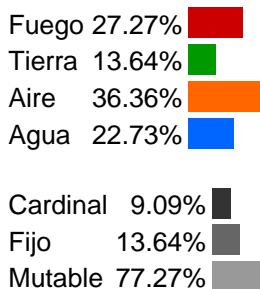

Carta natal

Francisco Franco

04/12/1892 00:30:00 (LMT)

04/12/1892 01:02:56 UT

43:29:00N 08:14:00W

Tropical/geocéntrico

Carta eclíptica

Casas: Placidus

ARMC: 80°48'41.14332"

carta-natal.es

Generalidades

Casas (Placidus)

C 1 (AC)	♈	22°54'21"
C 2	♉	17°45'24"
C 3	♊	17°37'26"
C 4	♋	21°33'33"
C 5	♌	25°55'29"
C 6	♍	26°44'59"
C 7	♎	22°54'21"
C 8	♏	17°45'24"
C 9	♐	17°37'26"
C 10 (MC)	♑	21°33'33"
C 11	♒	25°55'29"
C 12	♓	26°44'59"