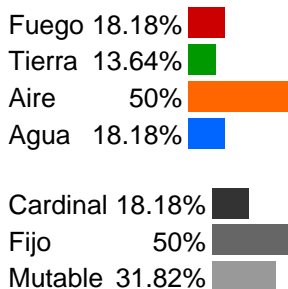

Carta natal

Douglas Bader

21/02/1910 10:30:00 (GMT)
21/02/1910 10:30:00 UT

51:30:31N 00:07:33W

Tropical/geocéntrico
Carta eclíptica
Casas: Placidus

ARMC: 307°50'16.674"

carta-natal.es

Generalidades

Casas (Placidus)

C 1 (AC)	♈	09°56'17"
C 2	♉	29°53'22"
C 3	♊	16°49'20"
C 4	♋	05°28'22"
C 5	♌	01°01'30"
C 6	♍	13°20'53"
C 7	♎	09°56'17"
C 8	♏	29°53'22"
C 9	♐	16°49'20"
C 10 (MC)	♑	05°28'22"
C 11	♒	01°01'30"
C 12	♓	13°20'53"