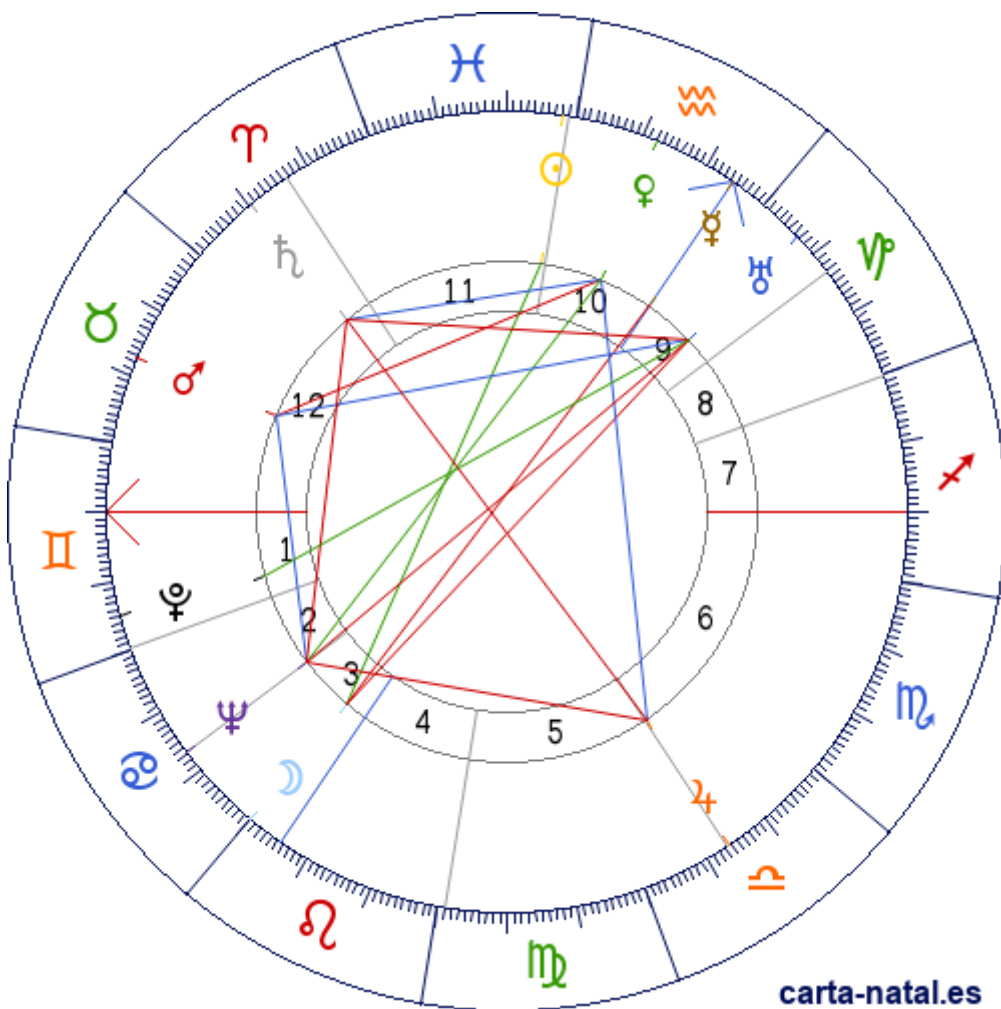

Carta natal

Douglas Bader

21/02/1910 10:30:00 (GMT)
21/02/1910 10:30:00 UT

51:30:31N 00:07:33W

Tropical/geocéntrico
Carta eclíptica
Casas: Placidus

ARMC: 307°50'16.674"

carta-natal.es

Generalidades

Casas (Placidus)

C 1 (AC)	♈	09°56'17"
C 2	♉	29°53'22"
C 3	♊	16°49'20"
C 4	♋	05°28'22"
C 5	♌	01°01'30"
C 6	♍	13°20'53"
C 7	♎	09°56'17"
C 8	♏	29°53'22"
C 9	♐	16°49'20"
C 10 (MC)	♑	05°28'22"
C 11	♒	01°01'30"
C 12	♓	13°20'53"

Planetas

♁	♈	01°55'55"	11
♁	♋	00°00'51"	3
♃	♎	05°25'15"	9 » 10
♀	♎	17°53'01"R	10
♂	♊	17°18'14"	12
♃	♌	13°44'37"R	6
♁	♈	19°48'0"	12
♆	♍	23°24'16"	9
♅	♊	16°52'18"R	3
♇	♈	24°53'48"R	1

Aspectos

♁	150°	♁	1.92° (A)
♁	180°	♀	5.41° (A)
♁	180°	♆	6.61° (S)
♀	0°	MC	0.05° (S)
♀	90°	♂	0.58° (A)
♀	120°	♃	4.14° (A)
♀	60°	♁	1.92° (S)
♀	150°	♅	1.01° (A)
♂	120°	♆	6.1° (A)
♂	60°	♅	0.43° (S)
♃	180°	♁	6.06° (S)
♃	90°	♅	3.13° (S)
♁	90°	♆	3.6° (A)
♁	90°	♅	2.93° (S)
♆	180°	♅	6.53° (S)