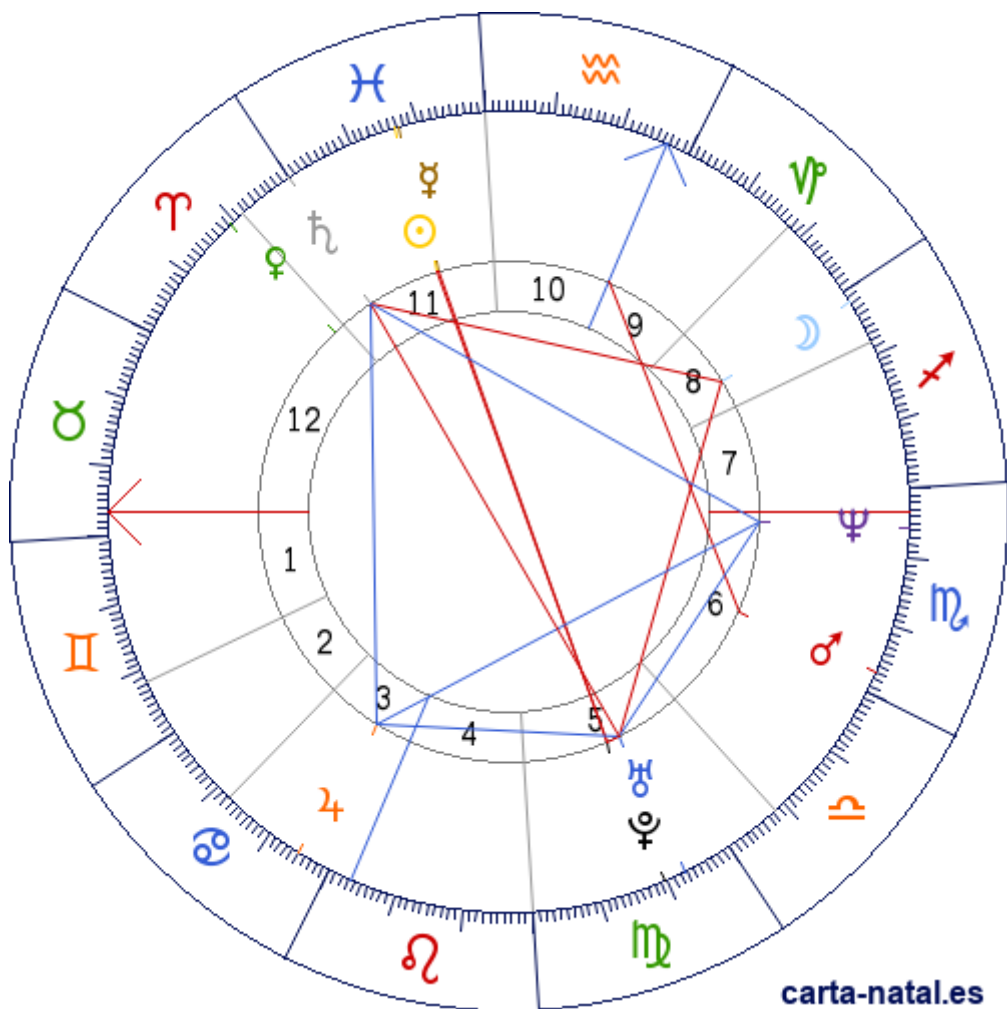

Carta natal

Evan Dando

04/03/1967 09:20:00 (EST)

04/03/1967 14:20:00 UT

42:21:30N 71:03:35W

Tropical/geocéntrico

Carta eclíptica

Casas: Placidus

ARMC: 305°35'47.90796"

carta-natal.es

Generalidades

Fuego 27.27%

Tierra 22.73%

Aire 9.09%

Agua 40.91%

Cardinal 18.18%

Planetas

☉	♈	13°18'54"	11
☾	♏	28°13'50"	8
☿	♈	12°44'41"R	11
♀	♓	10°40'07"	12
♂	♎	03°05'28"	6
♃	♊	24°52'54"R	3
♄	♓	00°05'05"	11
♅	♎	22°46'43"R	5
♆	♎	24°20'17"R	6 » 7
♇	♎	19°29'46"R	5

Aspectos

☉	0°	♀	0.57° (S)
☉	180°	♁	6.18° (A)
☾	90°	♄	1.85° (A)
☾	90°	♁	5.45° (S)
♀	180°	♁	6.75° (S)
♂	90°	MC	0.2° (S)
♃	120°	♄	5.2° (S)
♃	60°	♁	2.1° (A)
♃	120°	♆	0.54° (A)
♄	180°	♁	7.31° (S)
♄	120°	♆	5.75° (S)
♁	60°	♆	1.56° (S)
♁	0°	♁	3.28° (A)