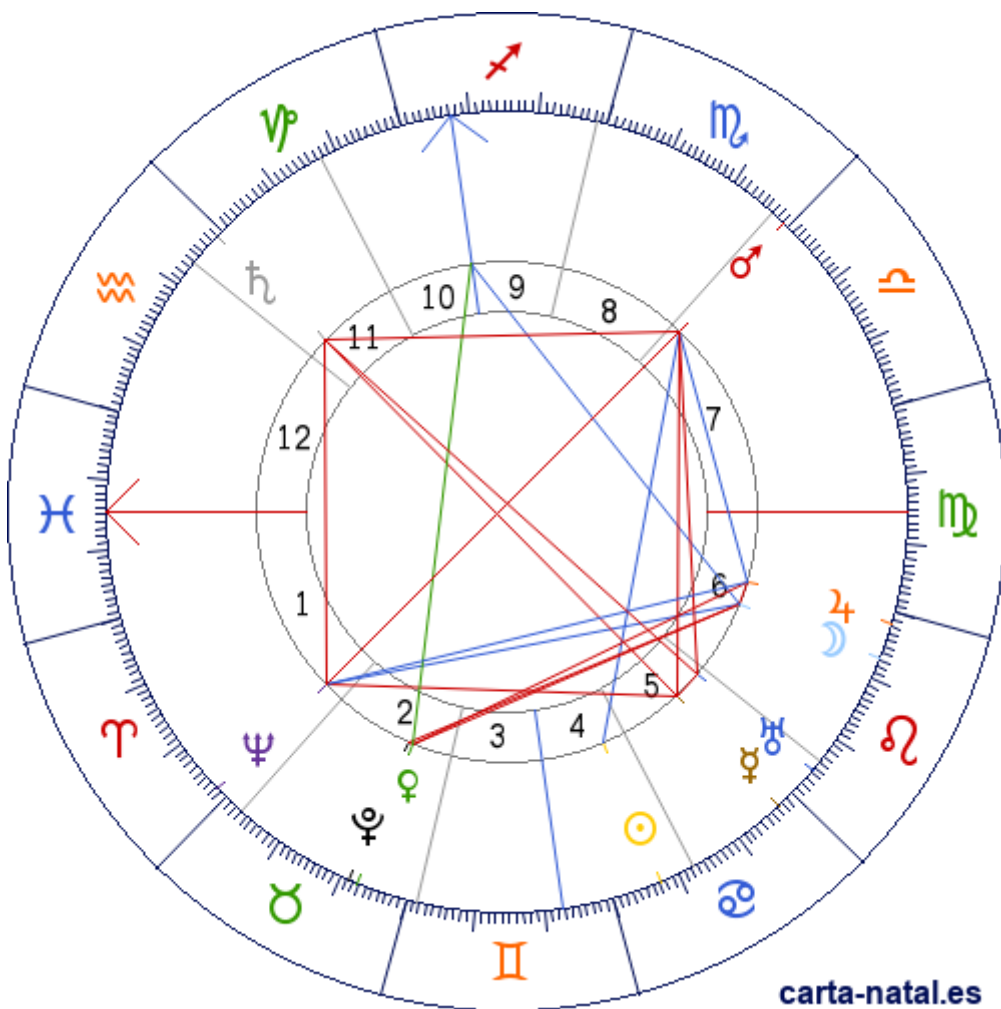

Carta natal

Alexis Carrel

28/06/1873 23:00:00 (LMT)
28/06/1873 22:40:49 UT

45:44:13N 04:47:49E

Tropical/geocéntrico
Carta eclíptica
Casas: Placidus

ARMC: 262°05'23.66916"

carta-natal.es

Generalidades

C 1 (AC)	♈	14°37'00"
C 2	♉	03°07'21"
C 3	♊	01°43'43"
C 4	♋	22°44'11"
C 5	♌	12°27'28"
C 6	♍	06°06'45"
C 7	♎	14°37'00"
C 8	♏	03°07'21"
C 9	♐	01°43'43"
C 10 (MC)	♐	22°44'11"
C 11	♑	12°27'28"
C 12	♒	06°06'45"

Planetas

☉	♌	07°12'17"	4
☽	♏	23°09'53"	6
♀	♌	27°24'11"	5
♀	♉	22°41'30"	2
♂	♎	00°52'04"	7 » 8
♃	♏	28°26'20"	6
♁	♈	01°02'53"R	11
♁	♏	04°21'52"	5 » 6
♅	♏	28°16'37"	1
♁	♉	21°17'36"	2

Aspectos

☉	120°	♂	6.34° (S)
☽	90°	♀	0.47° (S)
☽	0°	♃	5.27° (A)
☽	120°	♅	5.11° (A)
☽	90°	♁	1.87° (S)
☽	120°	MC	0.43° (A)
♀	90°	♂	3.46° (A)
♀	180°	♁	3.64° (A)
♀	0°	♁	6.96° (A)
♀	90°	♅	0.87° (A)
♀	90°	♃	5.75° (A)
♀	0°	♁	1.4° (S)
♀	150°	MC	0.04° (S)
♂	60°	♃	2.43° (S)
♂	90°	♁	0.18° (A)

♂	90°	♄	3.5° (A)
♂	180°	♃	2.59° (S)
♃	120°	♃	0.16° (S)
♄	180°	♄	3.32° (S)
♄	90°	♃	2.77° (A)