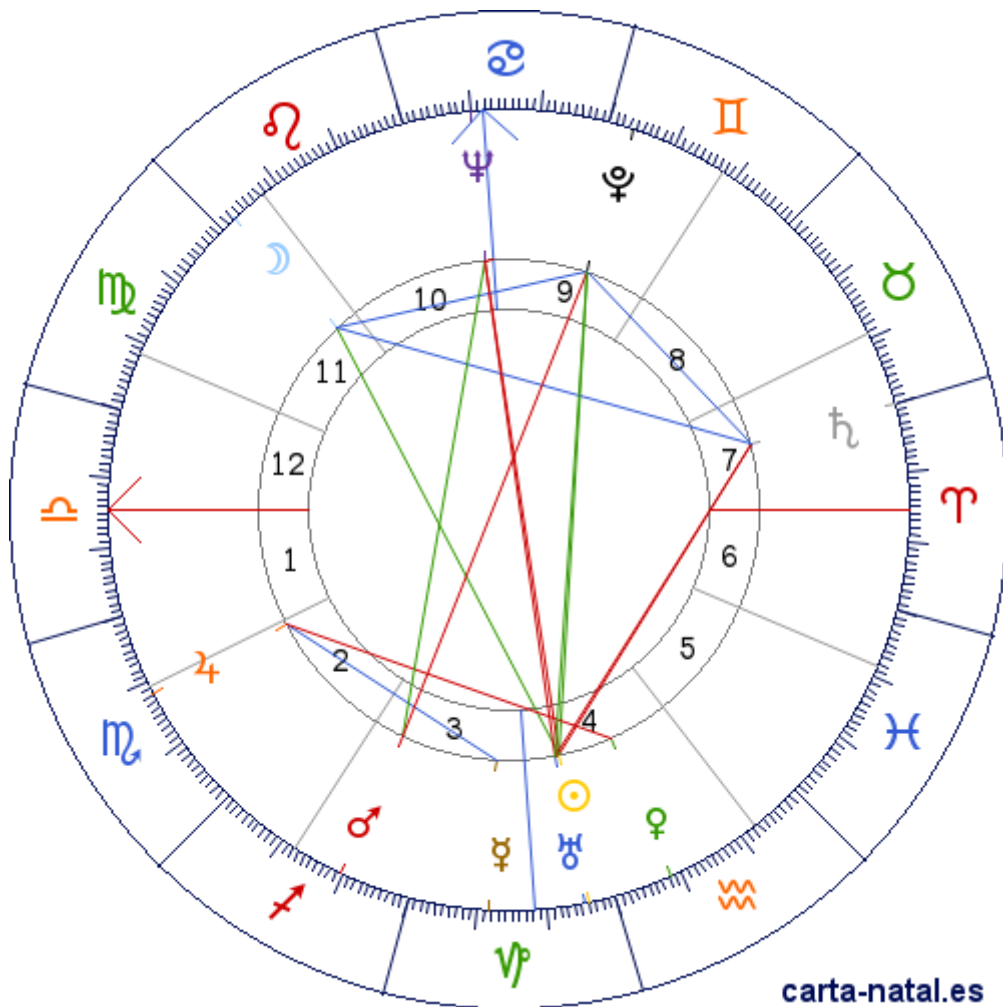

Carta natal

George Stigler

17/01/1911 00:45:00 (PDT)
17/01/1911 07:45:00 UT

47:28:58N 122:13:01W

Tropical/geocéntrico
Carta eclíptica
Casas: Placidus

ARMC: 109°38'53.15208"

carta-natal.es

Generalidades

- Fuego 27.27% ■
- Tierra 27.27% ■
- Aire 27.27% ■
- Agua 18.18% ■

- Cardinal 59.09% ■
- Fijo 27.27% ■
- Mutable 13.64% ■

Casas (Placidus)

C 1 (AC)	♈	14°31'21"
C 2	♉	10°42'28"
C 3	♊	12°17'02"
C 4	♋	18°08'08"
C 5	♌	22°33'14"
C 6	♍	21°25'37"
C 7	♎	14°31'21"
C 8	♏	10°42'28"
C 9	♐	12°17'02"
C 10 (MC)	♑	18°08'08"
C 11	♒	22°33'14"
C 12	♓	21°25'37"

Planetas

☉	♑	26°05'40"	4
☾	♋	27°50'16"	11
♀	♋	11°33'36" ^R	3
♀	♌	08°29'07"	4
♂	♊	19°34'08"	3
♃	♉	11°47'45"	2
♄	♎	29°54'21"	7
♅	♋	25°20'12"	4
♆	♑	20°00'49" ^R	10
♁	♐	26°22'56" ^R	9

Aspectos

☉	150°	☾	1.74° (S)
☉	90°	♄	3.81° (A)
☉	0°	♁	0.76° (S)
☉	180°	♆	6.08° (S)
☉	150°	♀	0.29° (A)
☾	120°	♄	2.07° (A)
☾	60°	♀	1.46° (S)
♀	60°	♃	0.24° (S)
♀	90°	♃	3.31° (A)
♂	150°	♆	0.44° (A)
♂	180°	♀	6.81° (A)
♄	90°	♁	4.57° (A)
♄	60°	♀	3.52° (S)
♁	180°	♆	5.32° (S)
♁	150°	♀	1.05° (A)