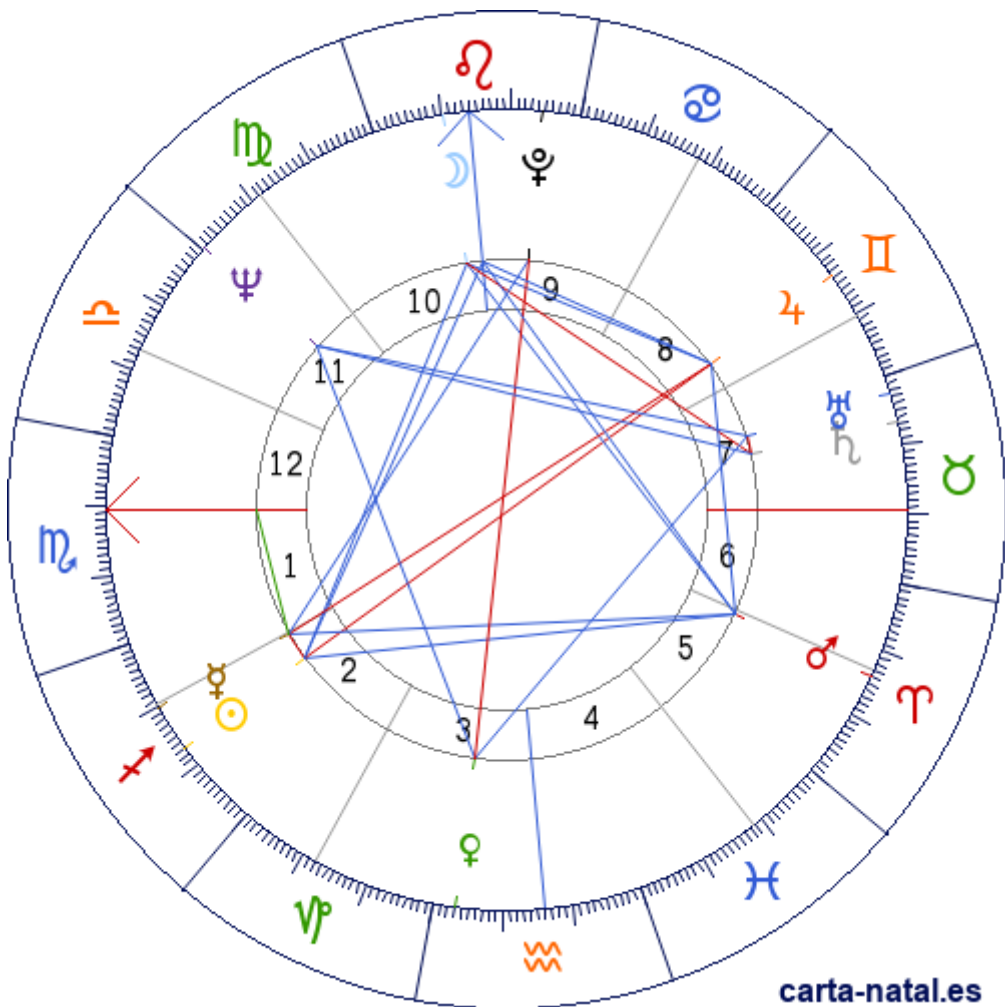

Carta natal

Beau Bridges

09/12/1941 03:56:00 (PST)

09/12/1941 11:56:00 UT

34:03:08N 118:14:37W

Tropical/geocéntrico

Carta eclíptica

Casas: Placidus

ARMC: 138°35'22.61976"

carta-natal.es

Generalidades

Fuego 59.09%

Tierra 13.64%

Aire 13.64%

Agua 13.64%

Cardinal 9.09%

Planetas

☉	♂	17°01'54"	2
☾	♈	19°47'57"	10
☿	♉	10°06'37"	2
♀	♋	03°08'15"	3
♂	♍	16°04'40"	5 » 6
♃	♊	16°16'33" <u>R</u>	8
♅	♎	23°22'23" <u>R</u>	7
♆	♏	27°34'56" <u>R</u>	7
♇	♑	29°43'44"	11
♁	♈	05°33'26" <u>R</u>	9

Aspectos

☉	120°	☾	2.77° (S)
☉	0°	♀	6.92° (A)
☉	120°	♂	0.95° (S)
☉	180°	♃	0.76° (S)
☉	120°	MC	0.9° (A)
☾	120°	♂	3.72° (S)
☾	60°	♃	3.52° (S)
☾	90°	♅	3.57° (A)
♀	120°	♂	5.97° (A)
♀	180°	♃	6.17° (A)
♀	120°	♁	4.55° (S)
♀	30°	AC	0.47° (S)
♀	120°	♆	5.56° (S)
♀	120°	♇	3.41° (S)
♀	180°	♁	2.42° (A)