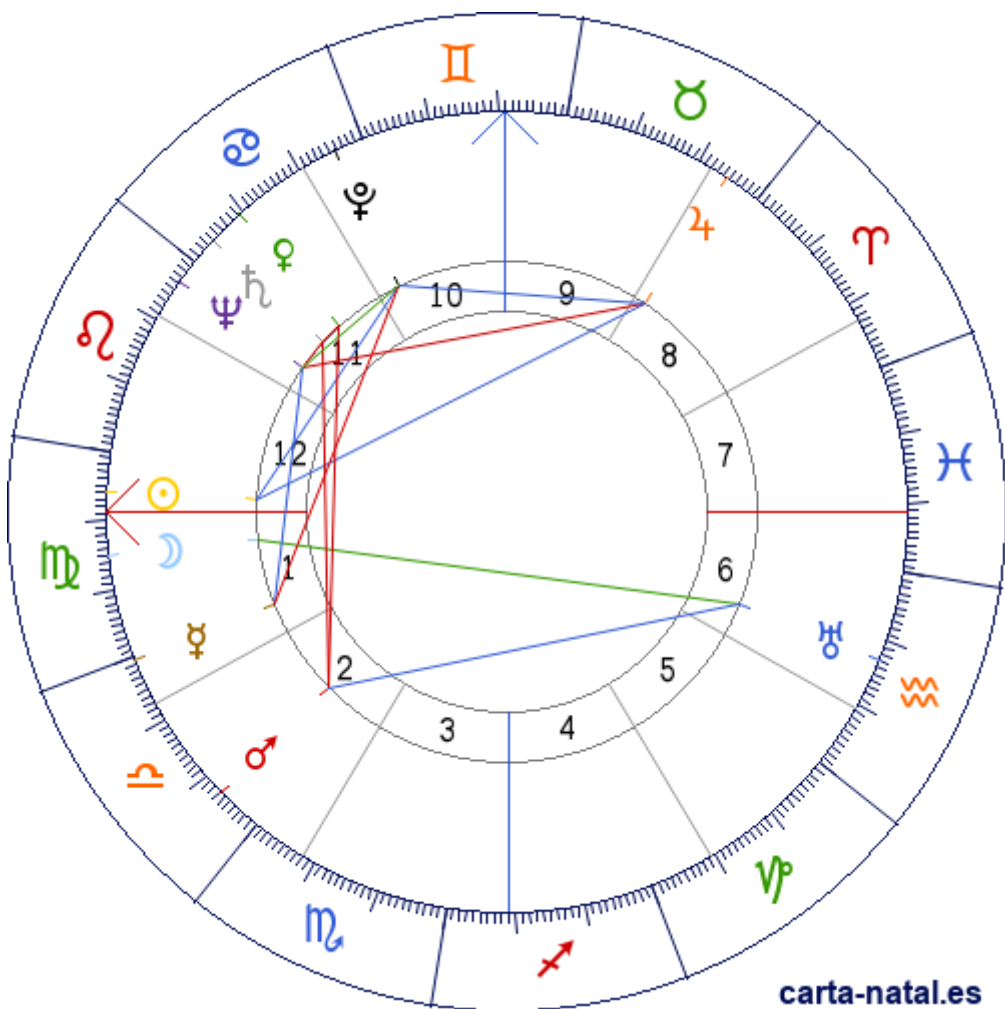

Carta natal

Consuelo Velázquez

29/08/1916 06:00:00 (LMT)

29/08/1916 12:53:56 UT

19:41:00N 103:29:00W

Tropical/geocéntrico

Carta eclíptica

Casas: Placidus

ARMC: 67°23'46.07304"

carta-natal.es

Generalidades

Casas (Placidus)

C 1 (AC)	♌	08°46'05"
C 2	♍	07°18'05"
C 3	♎	08°02'08"
C 4	♏	09°05'45"
C 5	♐	09°29'13"
C 6	♑	09°23'0"
C 7	♒	08°46'05"
C 8	♓	07°18'05"
C 9	♈	08°02'08"
C 10 (MC)	♉	09°05'45"
C 11	♊	09°29'13"
C 12	♋	09°23'0"

Planetas

☉	♌	05°49'32"	12 » 1
☾	♌	15°02'48"	1
☿	♍	00°26'52"	1
♀	♌	20°44'19"	11
♂	♍	23°17'27"	2
♃	♊	05°22'48"E	8 » 9
♄	♌	25°59'17"	11
♅	♑	16°59'40"R	6
♆	♏	03°37'41"	11
♇	♌	04°10'19"	10

Aspectos

☉	120°	♃	0.45° (S)
☉	60°	♀	1.65° (S)
☾	150°	♄	1.95° (A)
♀	60°	♃	3.18° (A)
♀	90°	♀	3.72° (A)
♀	90°	♂	2.55° (A)
♀	0°	♄	5.25° (A)
♂	90°	♄	2.7° (A)
♂	120°	♄	6.3° (S)
♃	90°	♃	1.75° (A)
♃	60°	♀	1.21° (A)
♄	0°	♃	7.64° (A)
♃	30°	♀	0.54° (A)