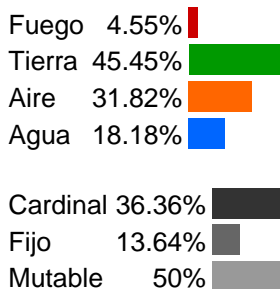

Generalidades

Casas (Placidus)

C 1 (AC)	♌	08°46'05"
C 2	♍	07°18'05"
C 3	♎	08°02'08"
C 4	♏	09°05'45"
C 5	♐	09°29'13"
C 6	♑	09°23'0"
C 7	♒	08°46'05"
C 8	♓	07°18'05"
C 9	♈	08°02'08"
C 10 (MC)	♉	09°05'45"
C 11	♊	09°29'13"
C 12	♋	09°23'0"

Planetas

☉	♌	05°49'32"	12 » 1
☾	♌	15°02'48"	1
☿	♍	00°26'52"	1
♀	♌	20°44'19"	11
♂	♍	23°17'27"	2
♃	♊	05°22'48"E	8 » 9
♄	♌	25°59'17"	11
♅	♑	16°59'40"R	6
♆	♏	03°37'41"	11
♇	♌	04°10'19"	10

Aspectos

☉	120°	♃	0.45° (S)
☉	60°	♀	1.65° (S)
☾	150°	♄	1.95° (A)
♀	60°	♃	3.18° (A)
♀	90°	♀	3.72° (A)
♀	90°	♂	2.55° (A)
♀	0°	♄	5.25° (A)
♂	90°	♄	2.7° (A)
♂	120°	♄	6.3° (S)
♃	90°	♃	1.75° (A)
♃	60°	♀	1.21° (A)
♄	0°	♃	7.64° (A)
♃	30°	♀	0.54° (A)