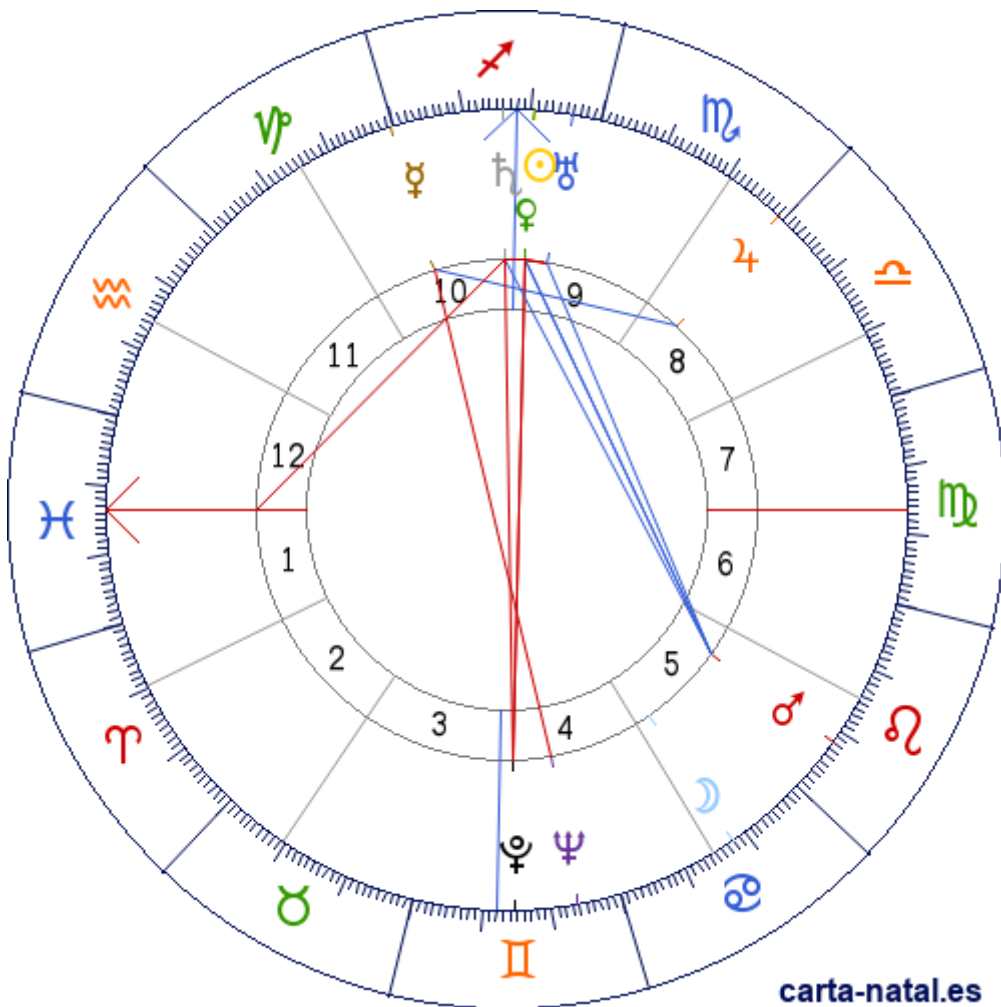

Carta natal

Jorge Lavandero Eyzaguirre

01/12/1898 12:00:00 (LMT)

01/12/1898 16:42:36 UT

33:27:25S 70:38:54W

Tropical/geocéntrico

Carta eclíptica

Casas: Placidus

ARMC: 250°33'34.49736"

carta-natal.es

Generalidades

Fuego 50%

Tierra 9.09%

Aire 9.09%

Agua 31.82%

Cardinal 22.73%

Aspectos

☉	0°	♀	0.03° (A)
☉	120°	♂	1.31° (S)
☉	0°	♄	4.58° (A)
☉	0°	♅	5.4° (S)
☉	180°	♁	5.25° (A)
♀	60°	♃	0.36° (A)
♀	180°	♆	6.7° (S)
♀	120°	♂	1.34° (A)
♀	0°	♄	4.55° (S)
♀	0°	♅	5.43° (A)
♀	180°	♁	5.22° (S)
♂	120°	♄	5.89° (S)
♂	120°	♅	4.09° (S)
♄	180°	♁	0.67° (A)
♄	90°	AC	0.58° (A)