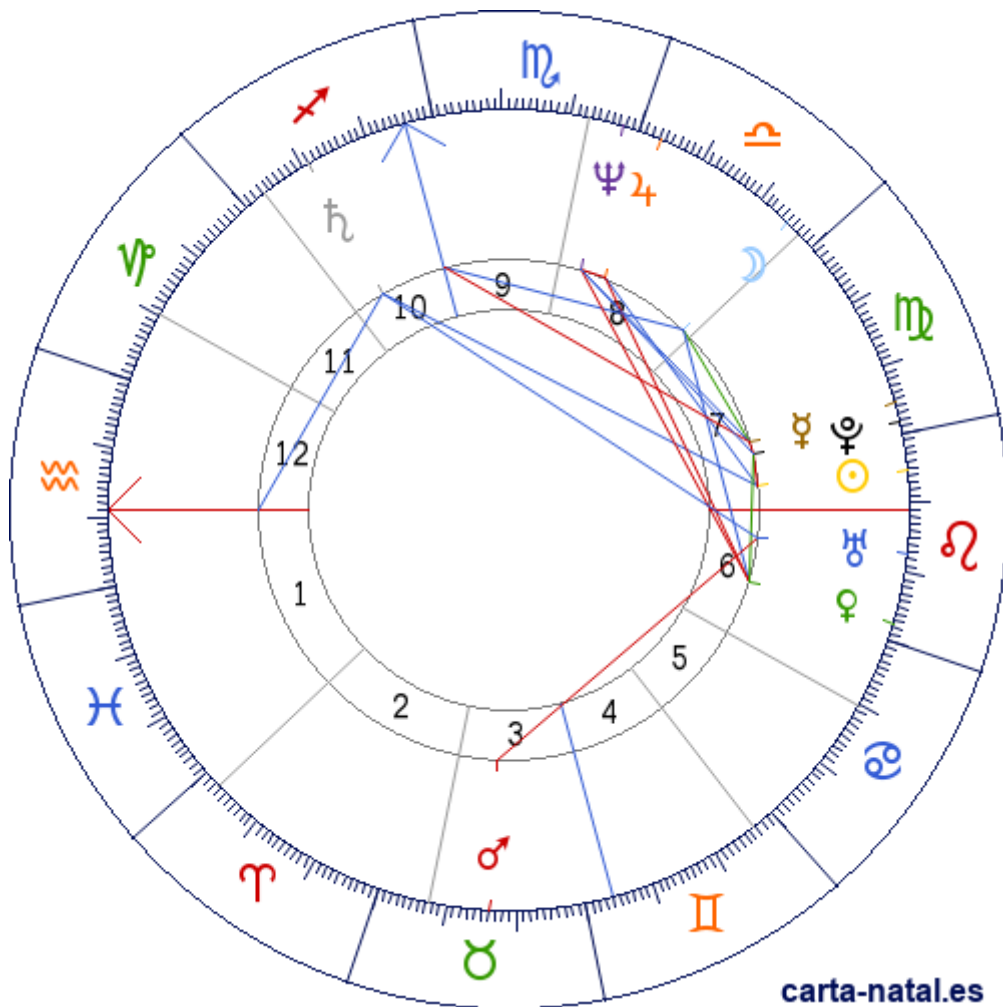

Carta natal

Belinda Carlisle

17/08/1958 19:17:00 (PDT)

18/08/1958 02:17:00 UT

34:03:08N 118:14:37W

Tropical/geocéntrico

Carta eclíptica

Casas: Placidus

ARMC: 241°57'10.15992"

Generalidades

Fuego 40.91%

Tierra 22.73%

Aire 31.82%

Agua 4.55%

Cardinal 18.18%

Fijo 54.55%